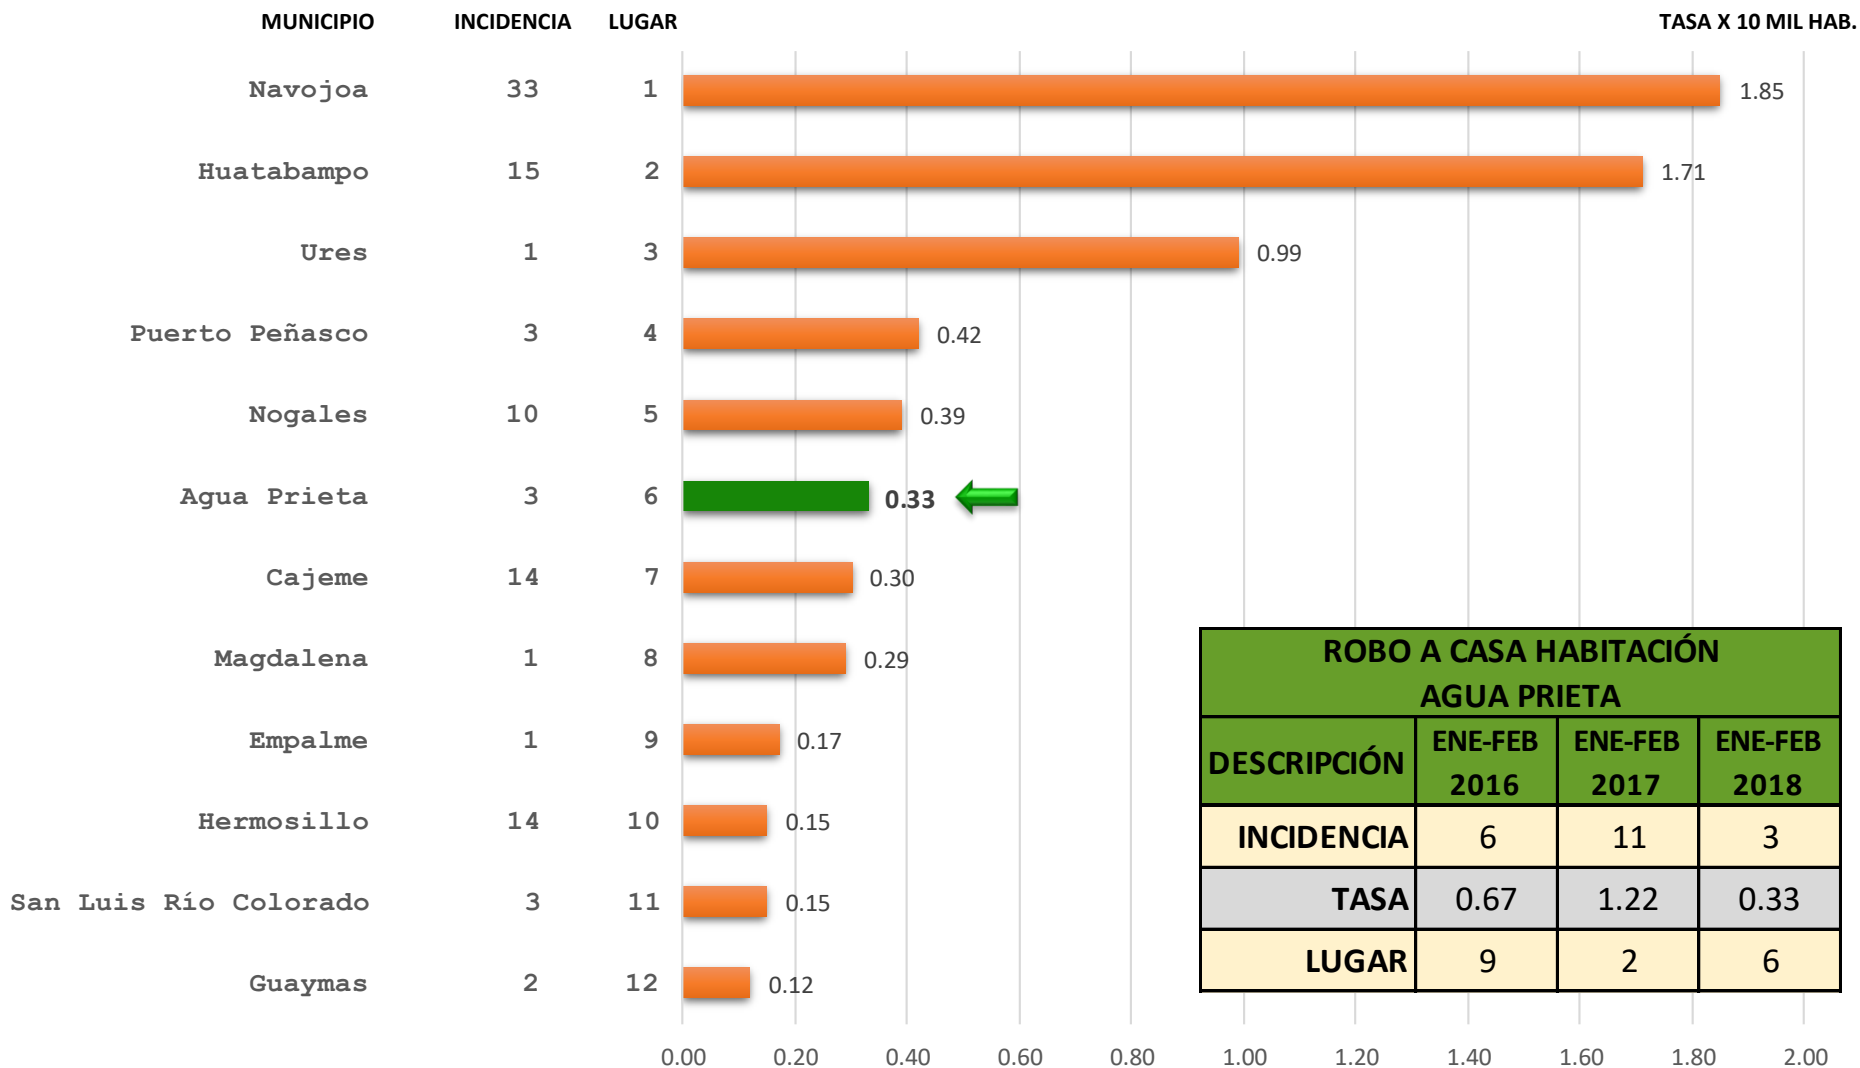

Participación municipal de la tasa por cada 10 mil habitantes Robo a casa habitación Enero - Febrero 2018

ROBO A CASA HABITACIÓN AGUA PRIETA			
DESCRIPCIÓN	ENE-FEB 2016	ENE-FEB 2017	ENE-FEB 2018
INCIDENCIA	6	11	3
TASA	0.67	1.22	0.33
LUGAR	9	2	6

NOTA: Para obtener la tasa por cada 10 mil habitantes se utilizó la proyección de la población total de los municipios a mitad del año 2018 según CONAPO. No se incluyeron los municipios con población menor a los 10 mil habitantes.