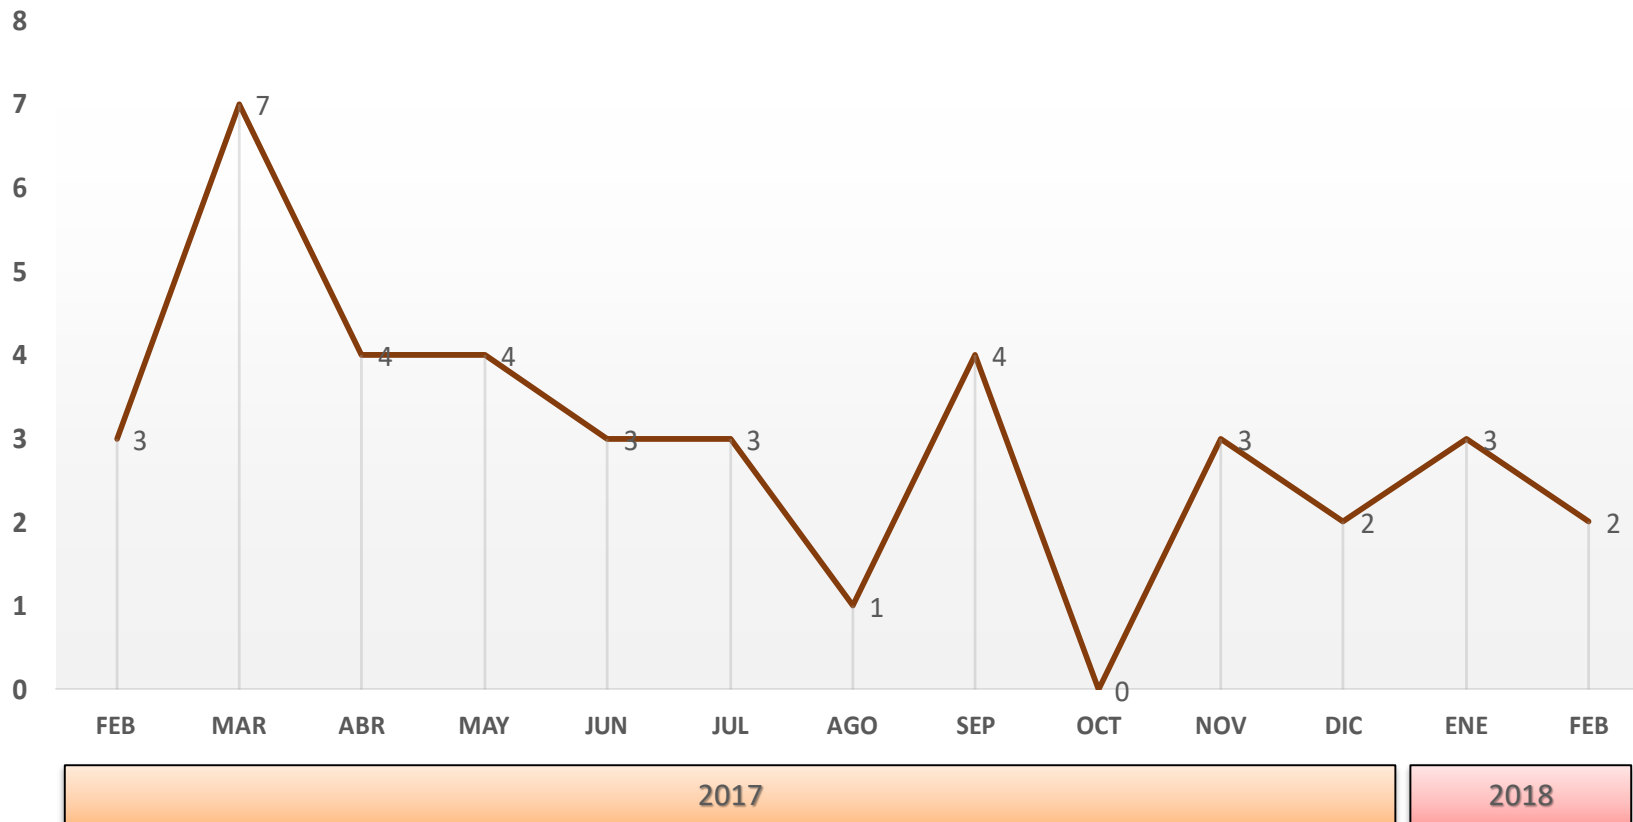

Tendencia del delito de Robo de vehículo

Agua Prieta