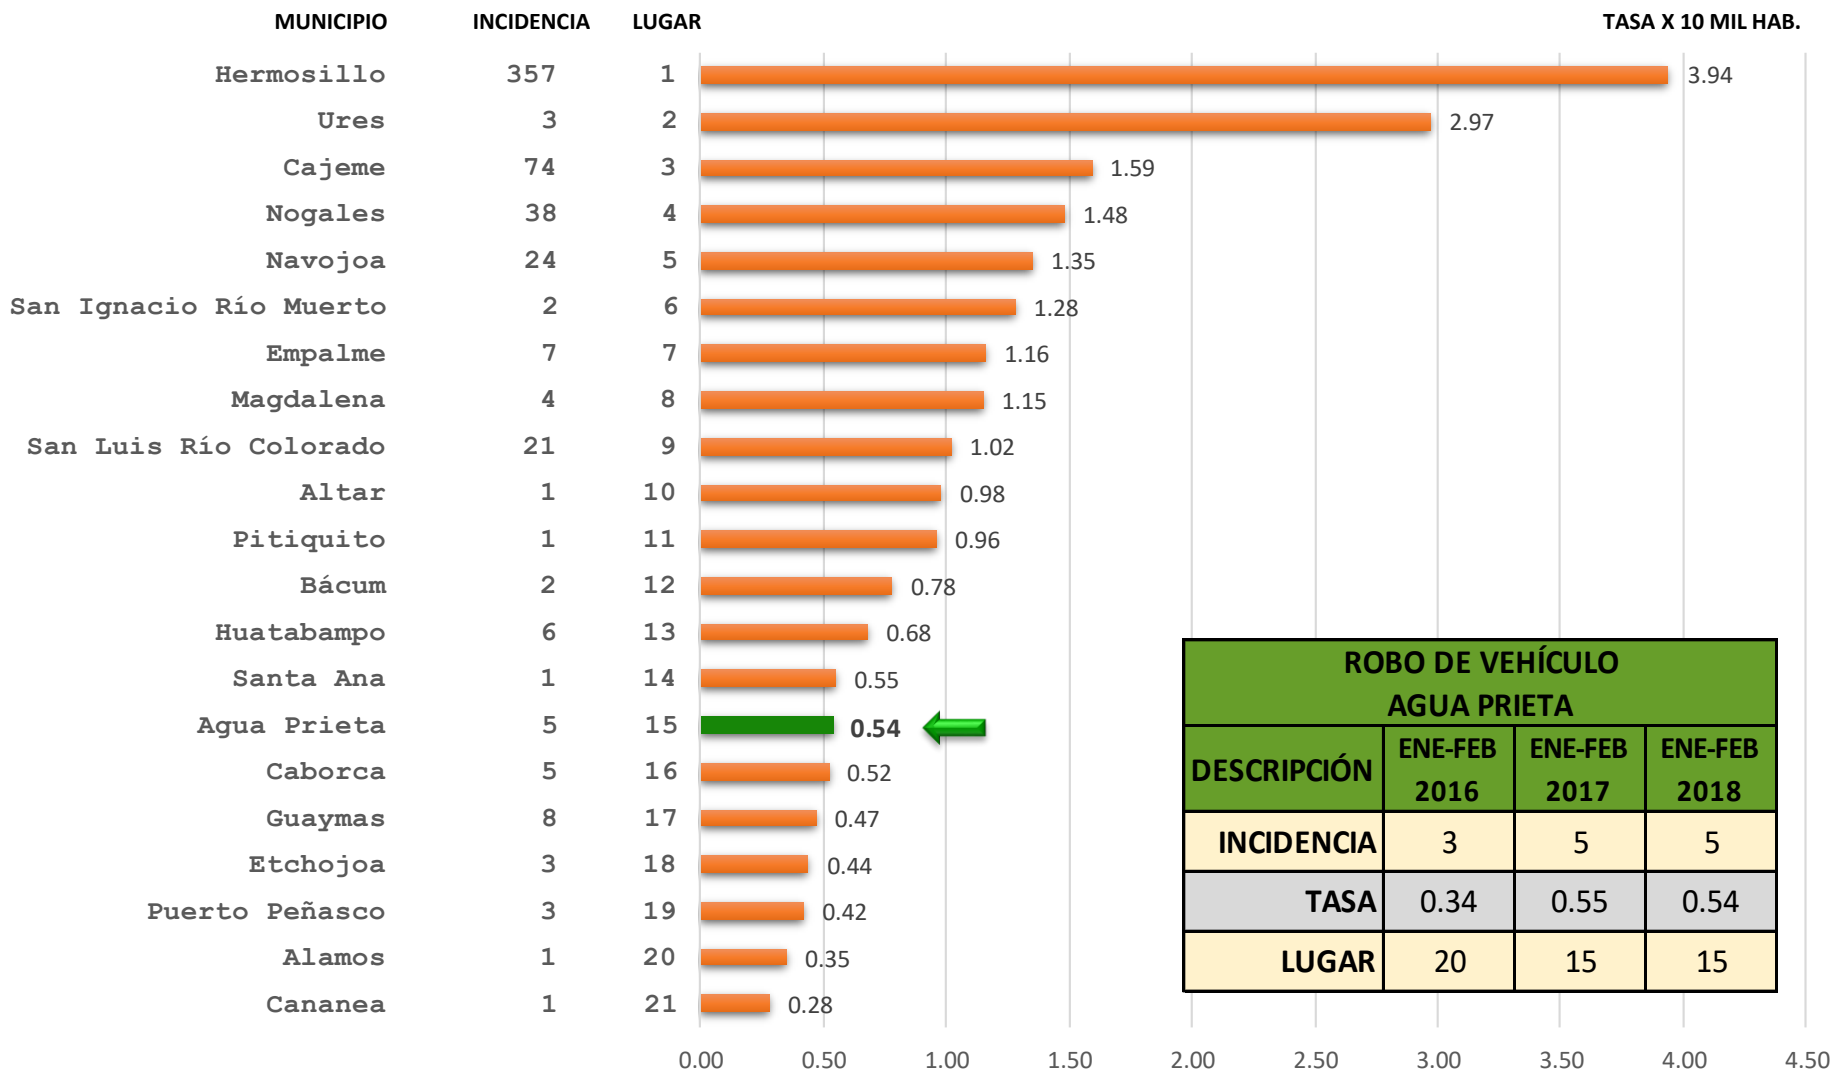

Participación municipal de la tasa por cada 10 mil habitantes Robo de vehículo Enero - Febrero 2018

ROBO DE VEHÍCULO AGUA PRIETA			
DESCRIPCIÓN	ENE-FEB 2016	ENE-FEB 2017	ENE-FEB 2018
INCIDENCIA	3	5	5
TASA	0.34	0.55	0.54
LUGAR	20	15	15

NOTA: Para obtener la tasa por cada 10 mil habitantes se utilizó la proyección de la población total de los municipios a mitad del año 2018 según CONAPO. No se incluyeron los municipios con población menor a los 10 mil habitantes.