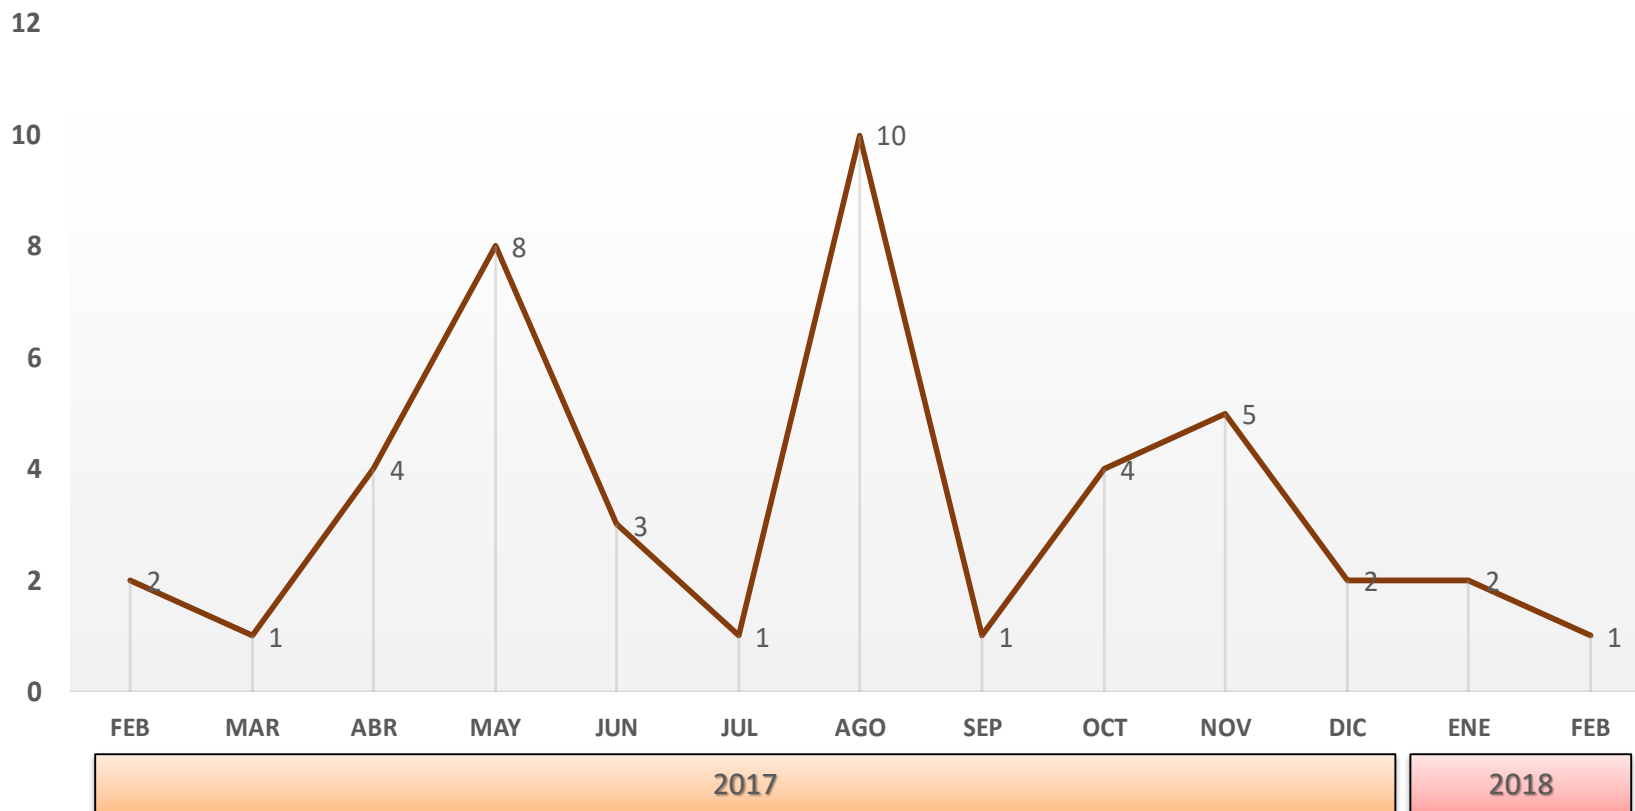

Tendencia del delito de Robo a casa habitación

Agua Prieta