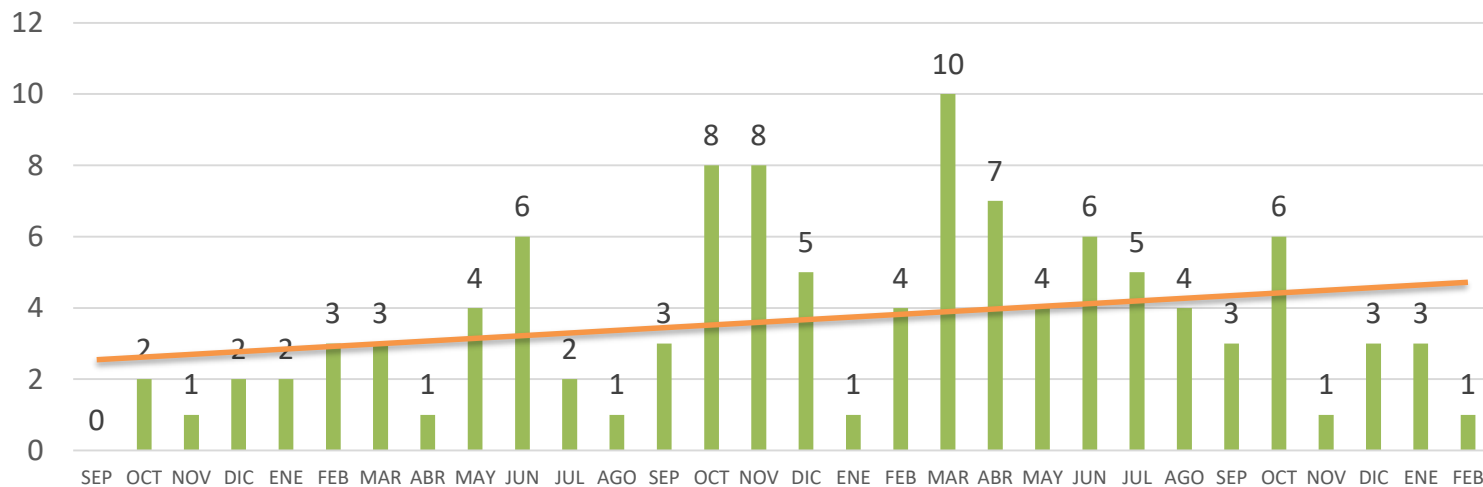

Tendencia de incidentes (Reportes llamadas 911) de Robo de vehículo Agua Prieta Septiembre 2015 – Febrero 2018

Media 3.63

Total 109