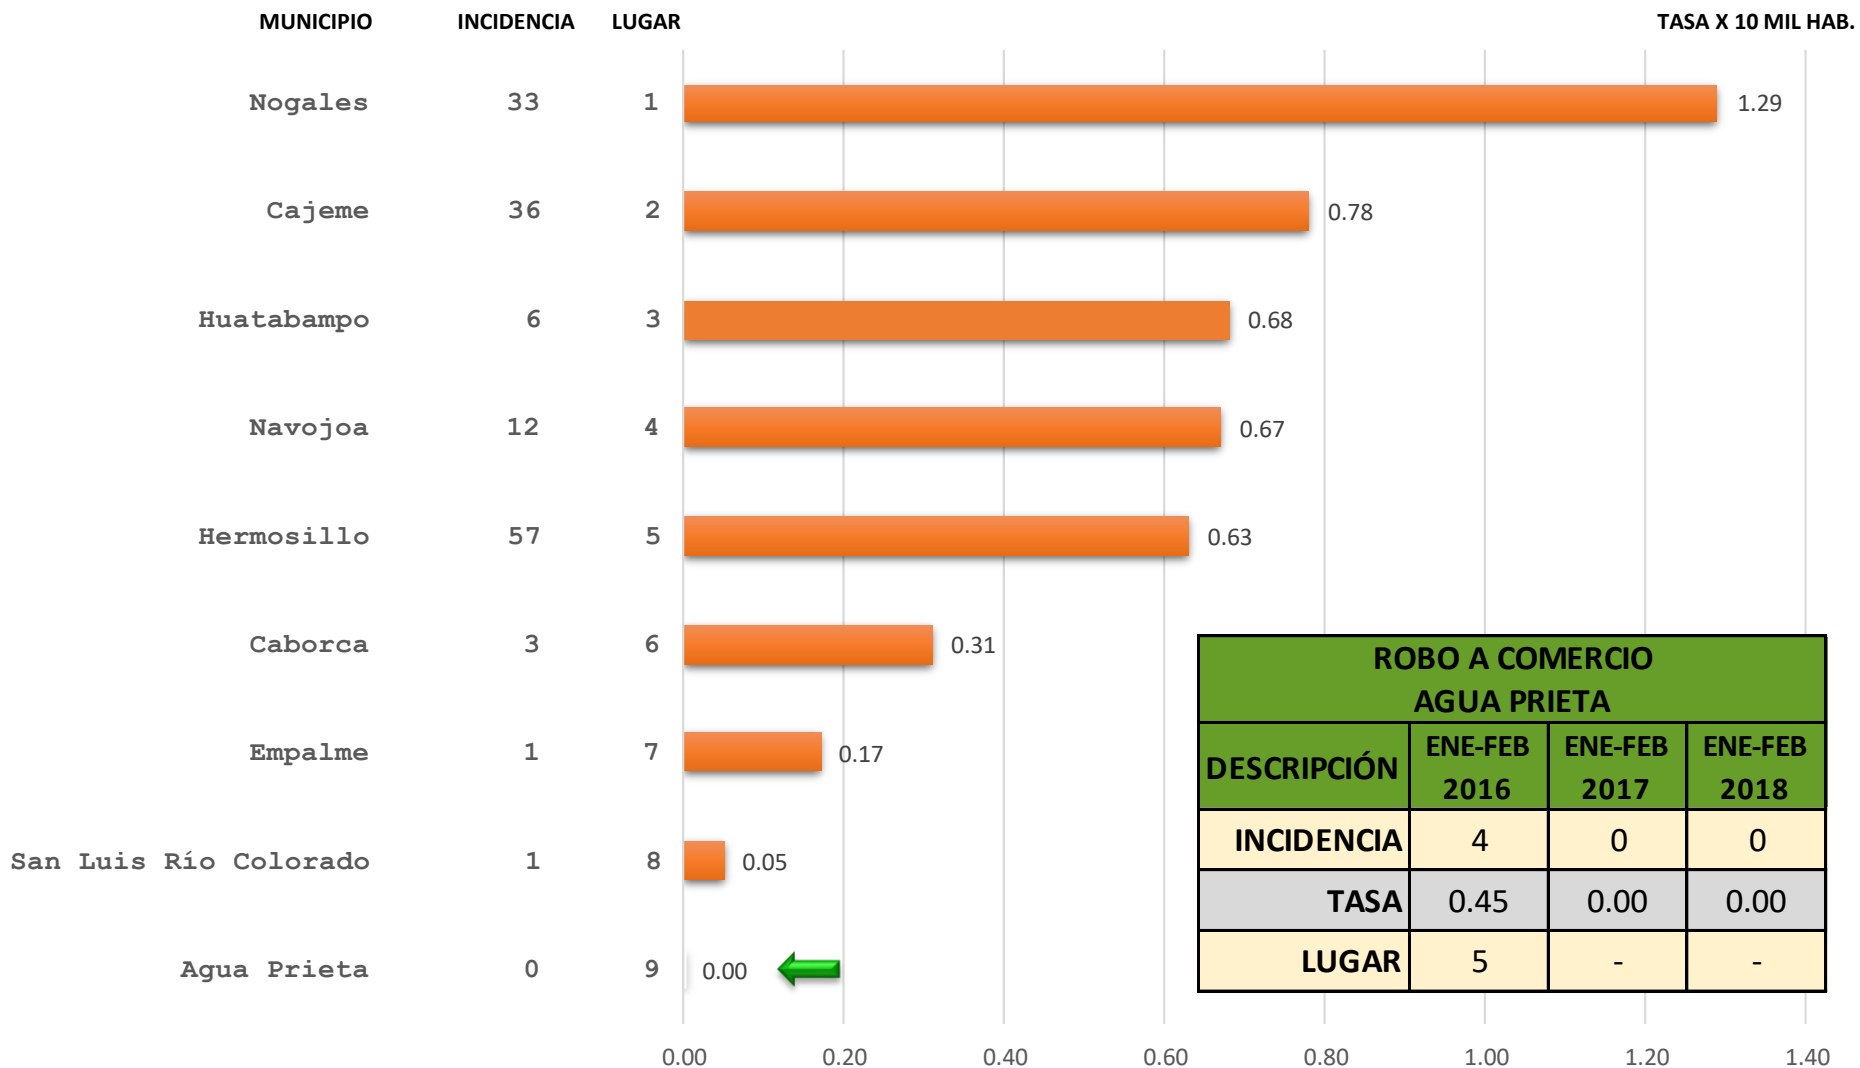

### Agua Prieta

# Tendencia de incidentes (Reportes llamadas 911) de Robo a casa habitación Agua Prieta Septiembre 2015 – Febrero 2018

Media 25.43

Total 763

## Participación municipal de la incidencia delictiva Robo a comercio Enero - Febrero 2018

### Participación municipal de la tasa por cada 10 mil habitantes Robo a comercio Enero - Febrero 2018

ROBO A COMERCIO AGUA PRIETA			
DESCRIPCIÓN	ENE-FEB 2016	ENE-FEB 2017	ENE-FEB 2018
INCIDENCIA	4	0	0
TASA	0.45	0.00	0.00
LUGAR	5	-	-