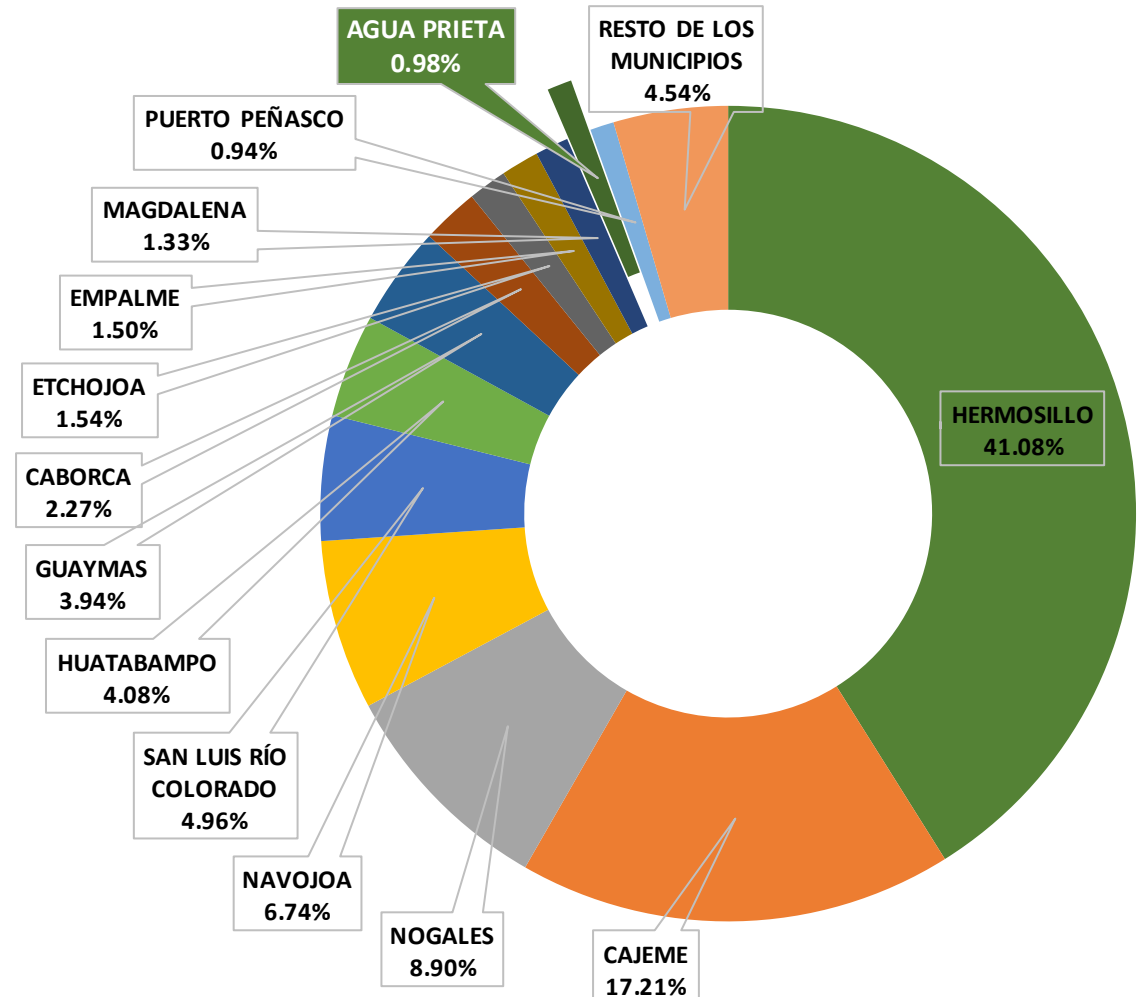

## Municipio de Agua Prieta

### Enero - Febrero 2018

## Participación porcentual por municipio en la incidencia delictiva

En **13** municipios se concentran el **95.5 %** de la incidencia delictiva en el Estado.