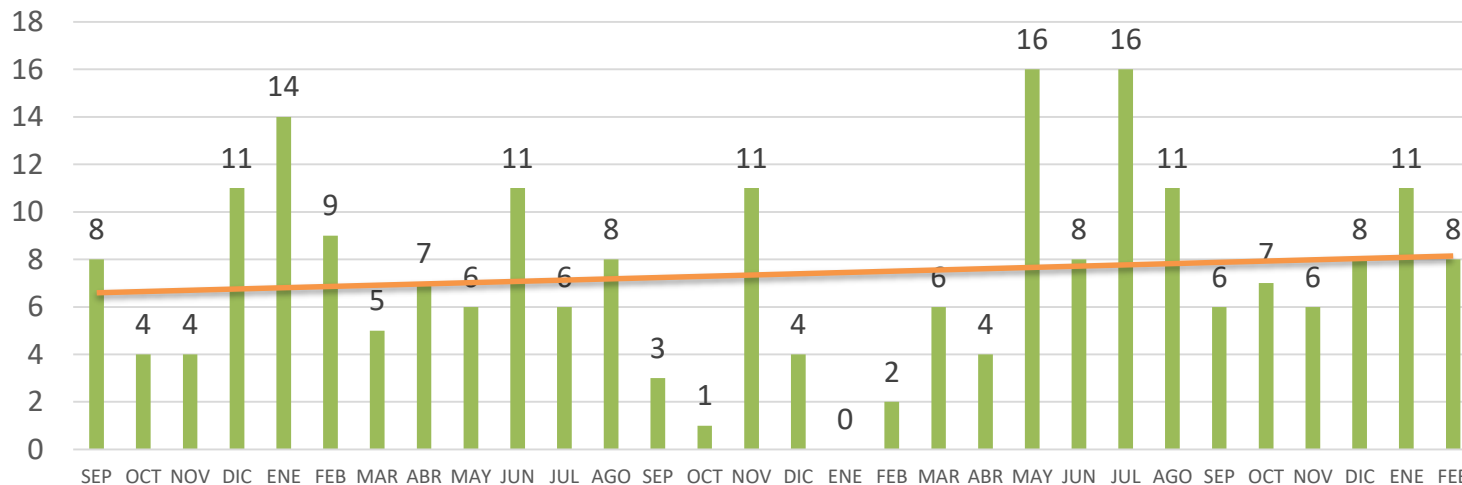

### Participación municipal de la tasa por cada 10 mil habitantes Robo a comercio Enero - Febrero 2018

ROBO A COMERCIO AGUA PRIETA			
DESCRIPCIÓN	ENE-FEB 2016	ENE-FEB 2017	ENE-FEB 2018
INCIDENCIA	4	0	0
TASA	0.45	0.00	0.00
LUGAR	5	-	-

## Tendencia del delito de Robo a comercio

### Agua Prieta

# Tendencia de incidentes (Reportes llamadas 911) de Robo a comercio Agua Prieta Septiembre 2015 – Febrero 2018

Media 7.36

Total 221