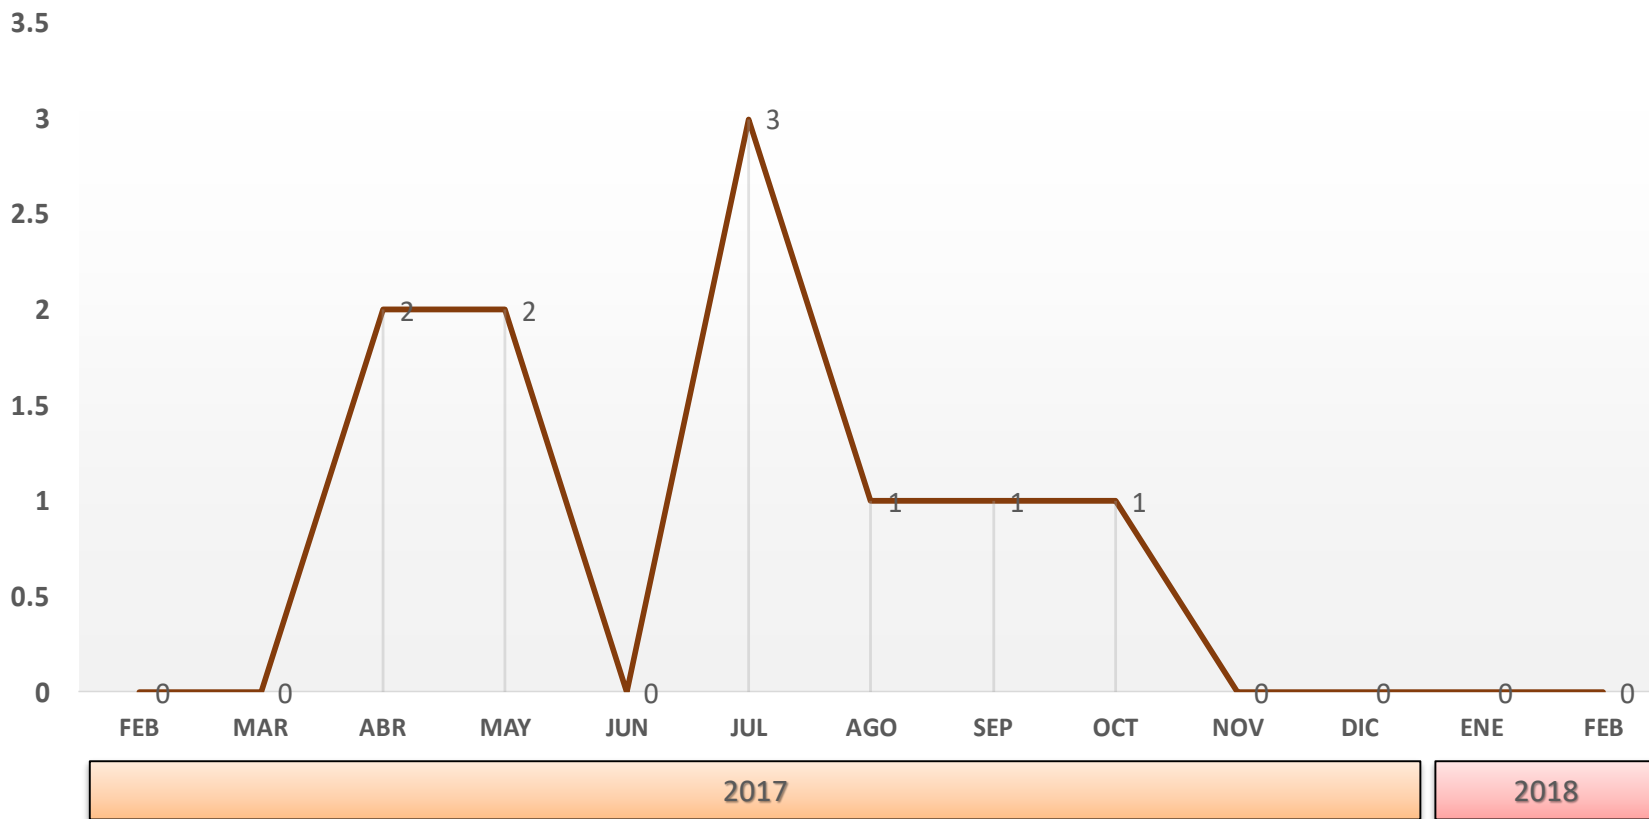

Tendencia del delito de Robo a comercio

Agua Prieta