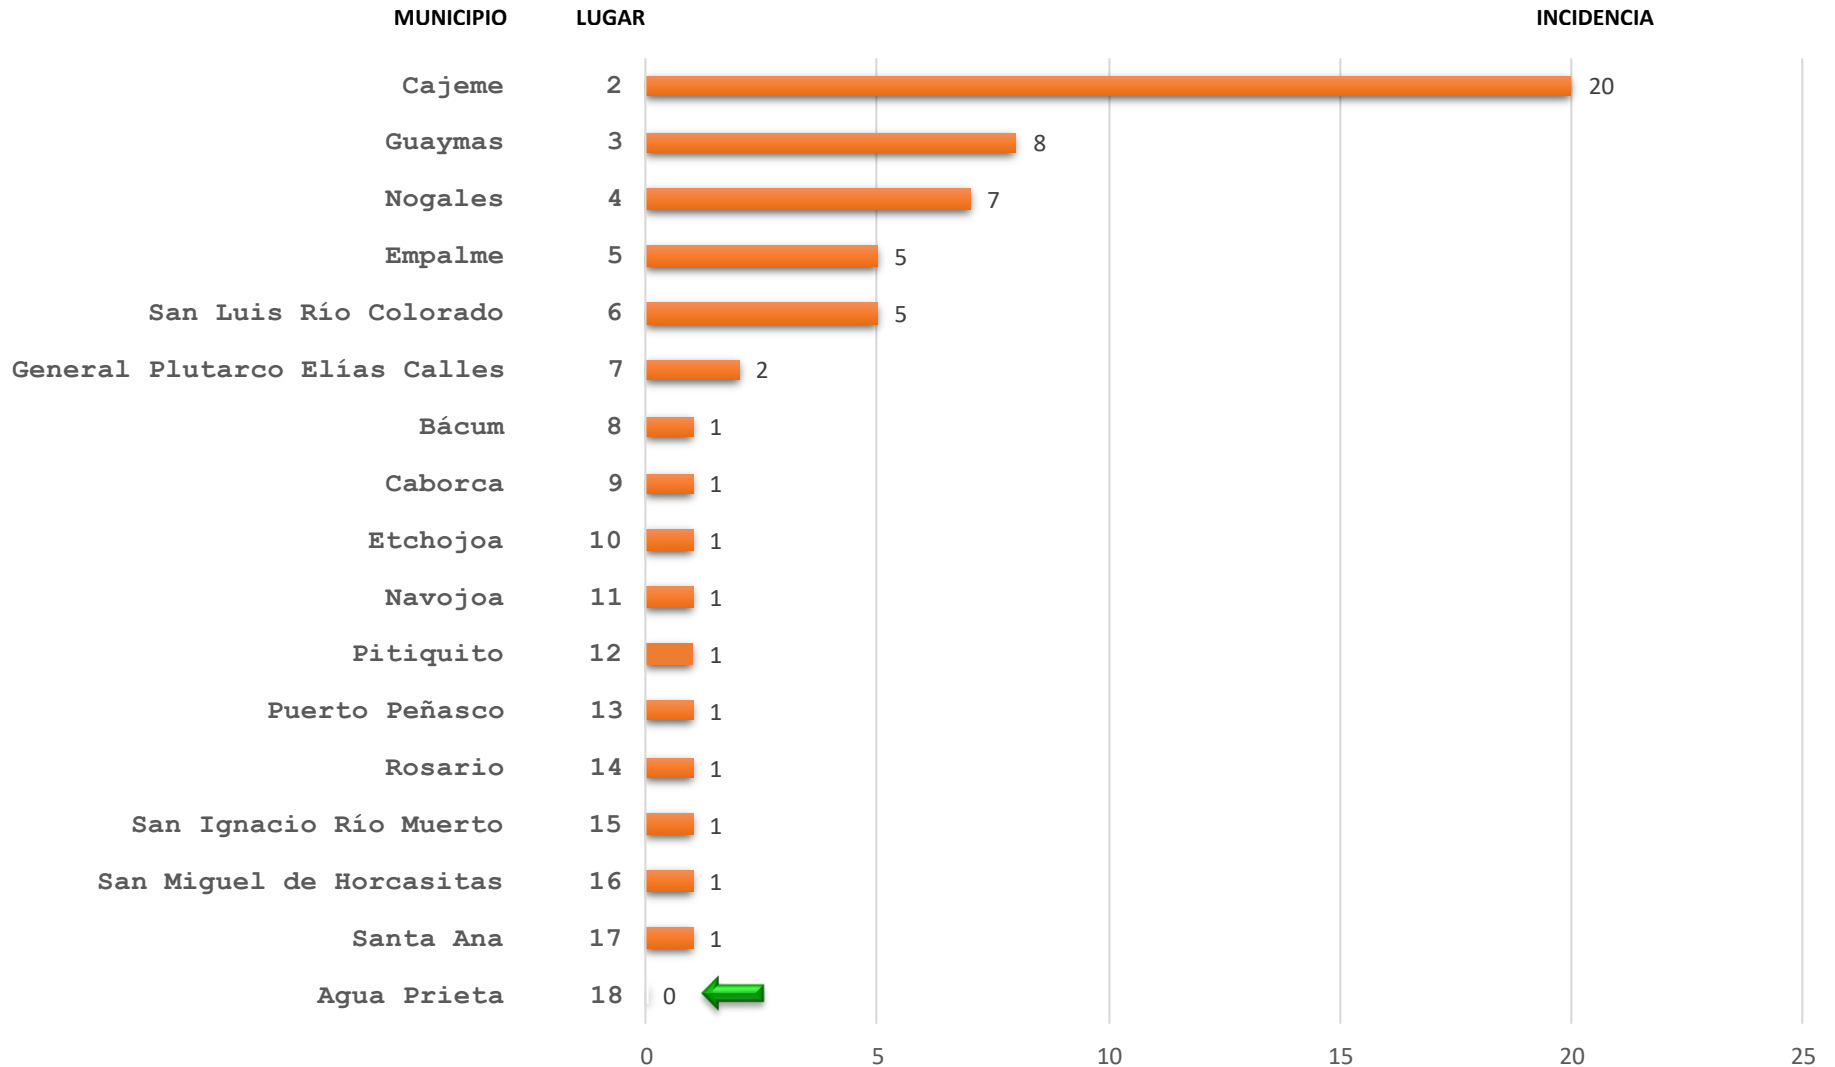

Participación municipal de la incidencia delictiva Homicidio Doloso Enero - Febrero 2018