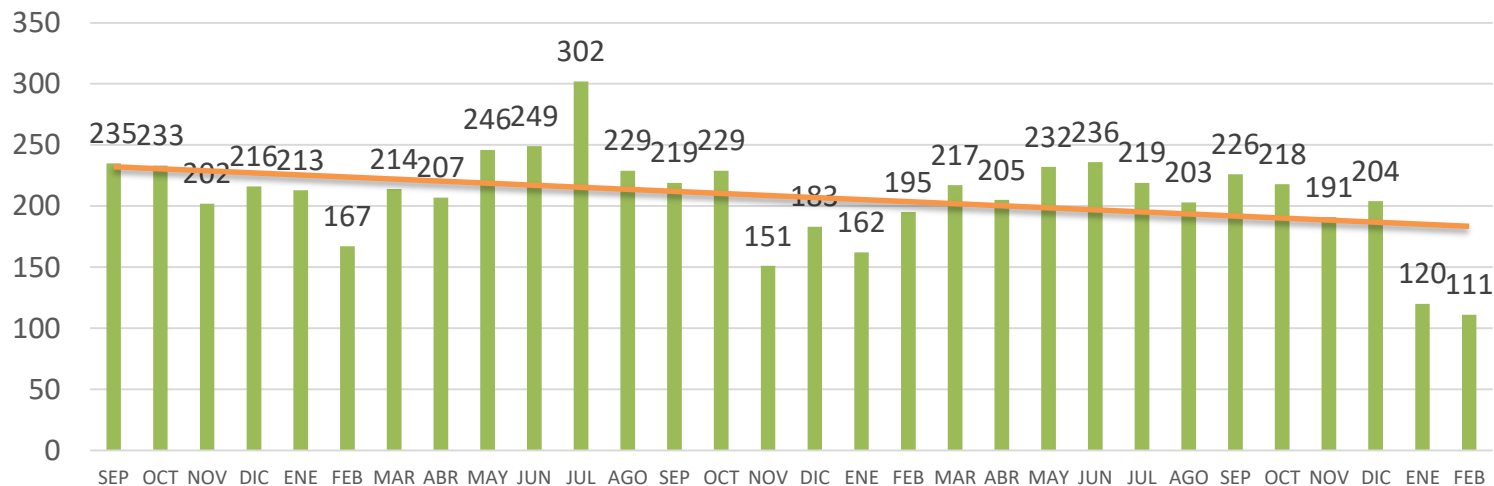

### Agua Prieta

# Tendencia de incidentes (Reportes llamadas 911) de Robo a comercio Agua Prieta Septiembre 2015 – Febrero 2018

Media 7.36

Total 221

# Tendencia de incidentes (Reportes llamadas 911) de Violencia intrafamiliar Agua Prieta Septiembre 2015 – Febrero 2018

Media 207.8

Total 6,234

2015

2016

2017

2018

Total 2,609