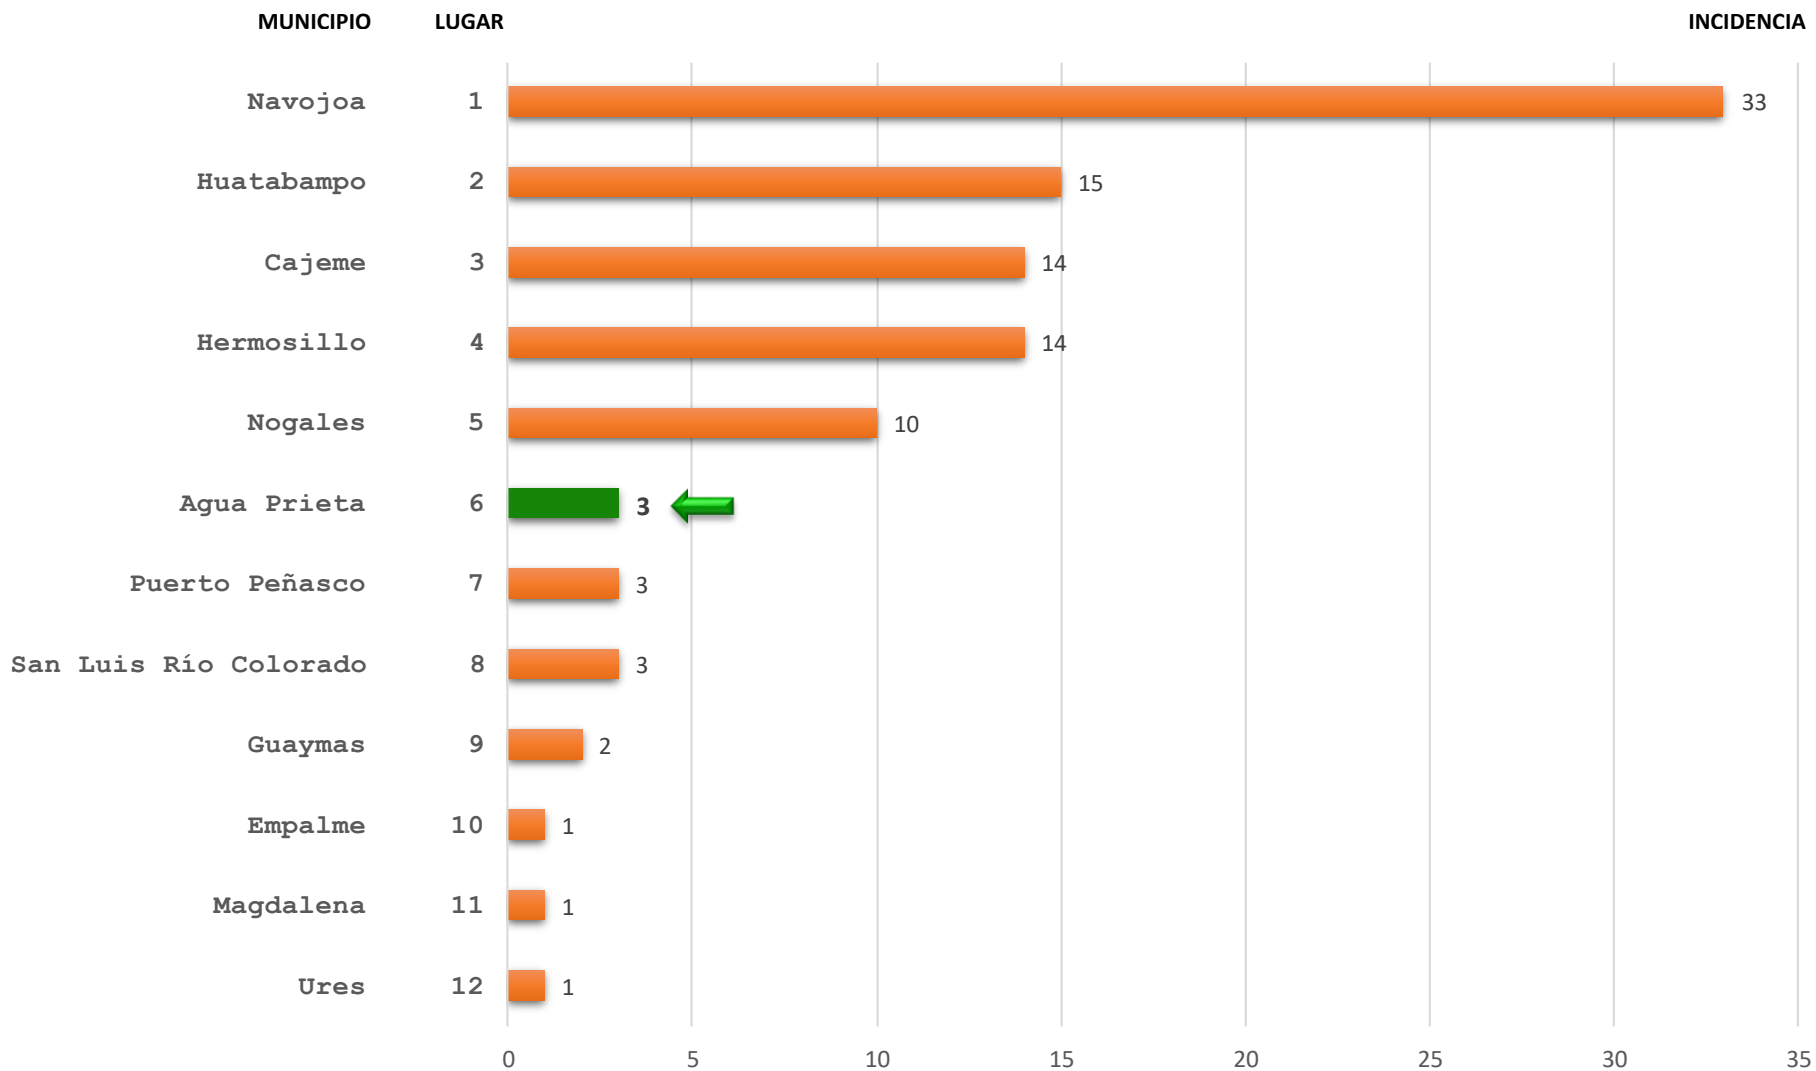

### Agua Prieta

# Tendencia de incidentes (Reportes llamadas 911) de Robo de vehículo Agua Prieta Septiembre 2015 – Febrero 2018

Media 3.63

Total 109

## Participación municipal de la incidencia delictiva Robo a casa habitación Enero - Febrero 2018