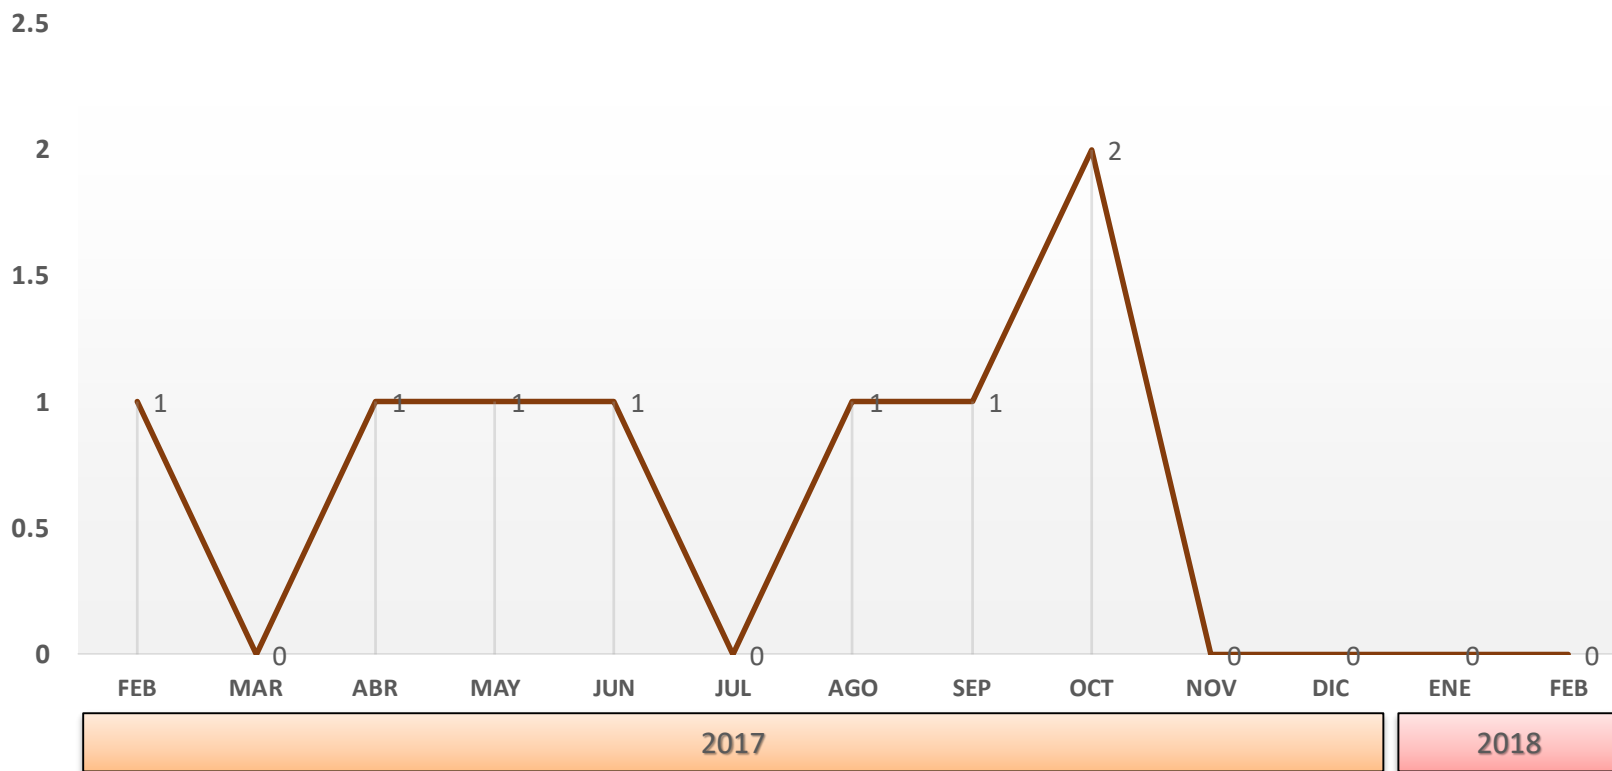

Tendencia del delito de Homicidio Doloso

Agua Prieta