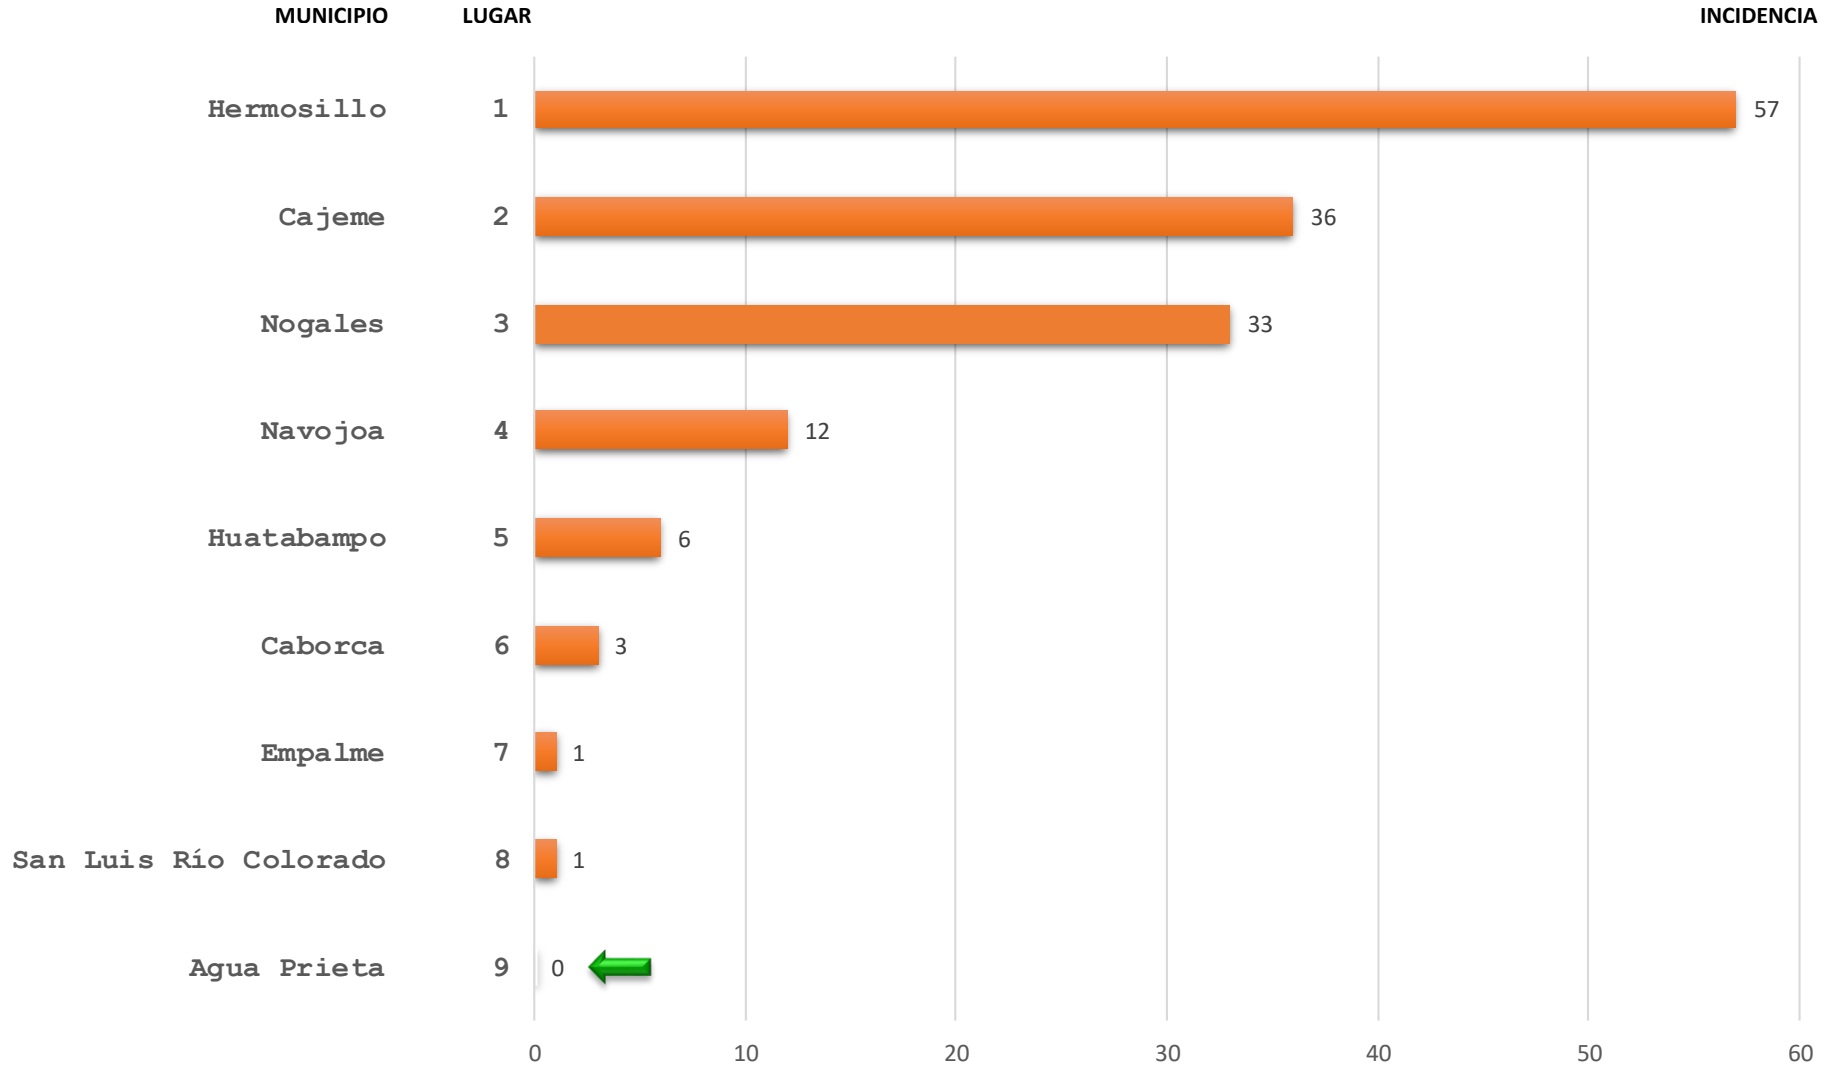

### Agua Prieta

# Tendencia de incidentes (Reportes llamadas 911) de Robo a casa habitación Agua Prieta Septiembre 2015 – Febrero 2018

Media 25.43

Total 763

## Participación municipal de la incidencia delictiva Robo a comercio Enero - Febrero 2018