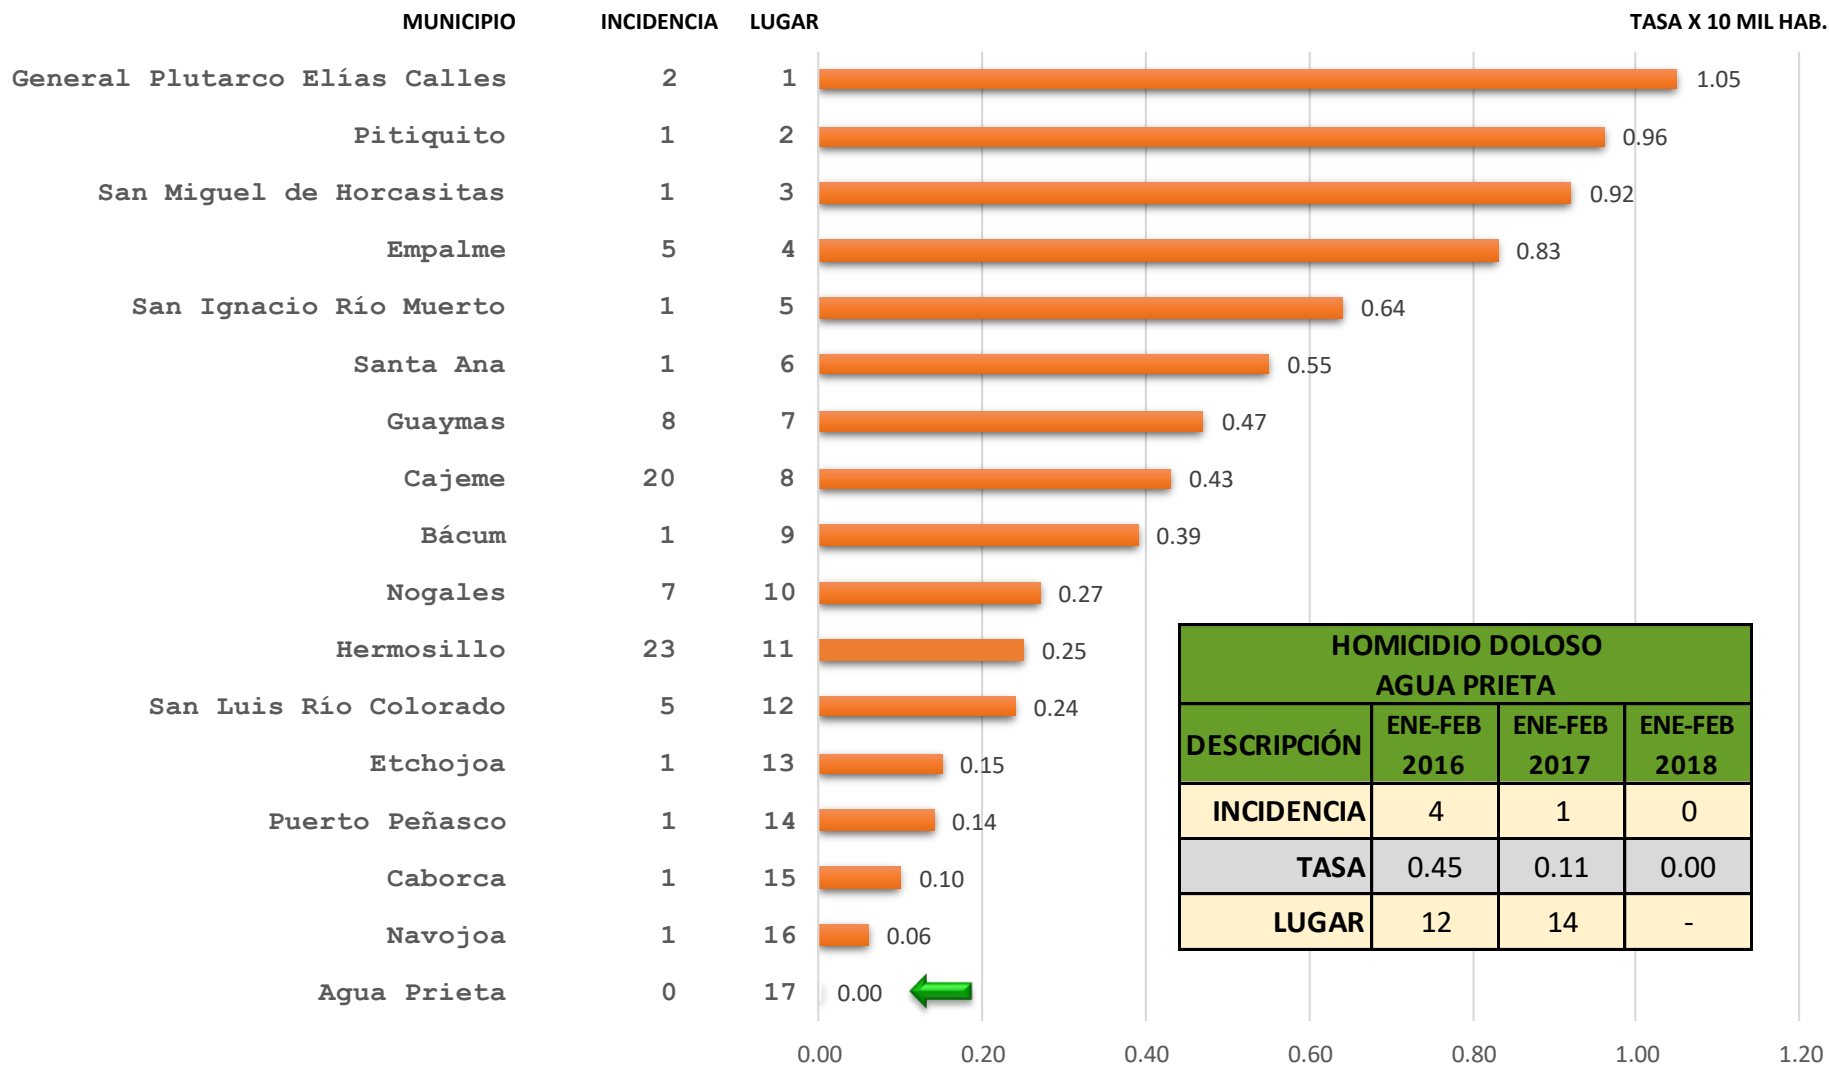

Participación municipal de la tasa por cada 10 mil habitantes Homicidio Doloso Enero - Febrero 2018

HOMICIDIO DOLOSO AGUA PRIETA			
DESCRIPCIÓN	ENE-FEB 2016	ENE-FEB 2017	ENE-FEB 2018
INCIDENCIA	4	1	0
TASA	0.45	0.11	0.00
LUGAR	12	14	-

NOTA: Para obtener la tasa por cada 10 mil habitantes se utilizó la proyección de la población total de los municipios a mitad del año 2018 según CONAPO. No se incluyeron los municipios con población menor a los 10 mil habitantes.