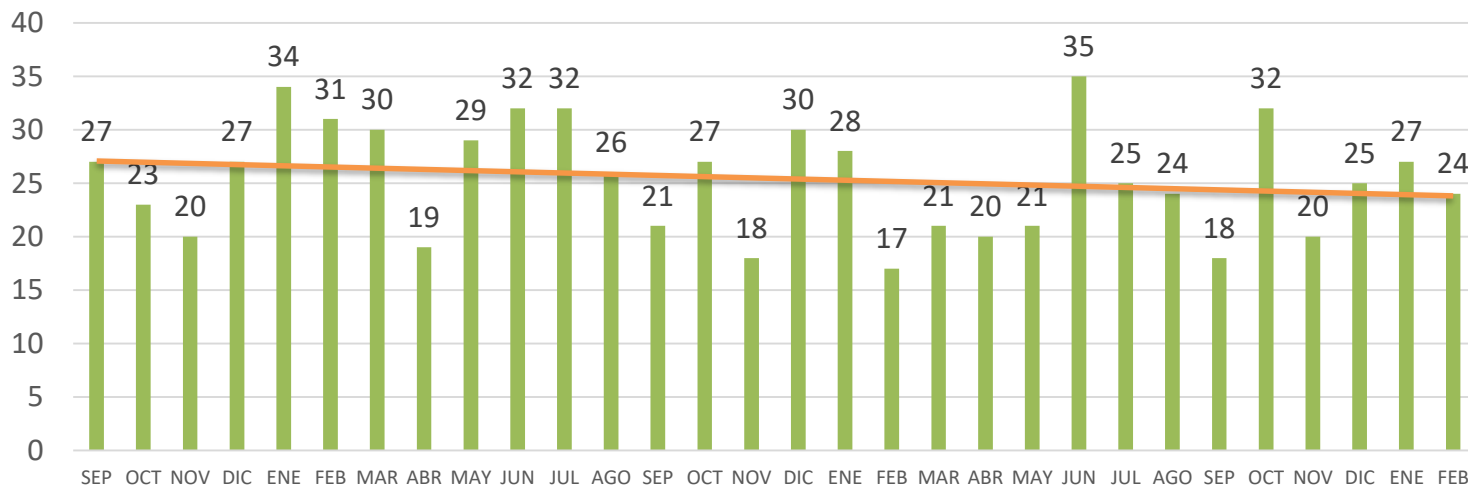

Tendencia de incidentes (Reportes llamadas 911) de Robo a casa habitación Agua Prieta Septiembre 2015 – Febrero 2018

Media 25.43

Total 763