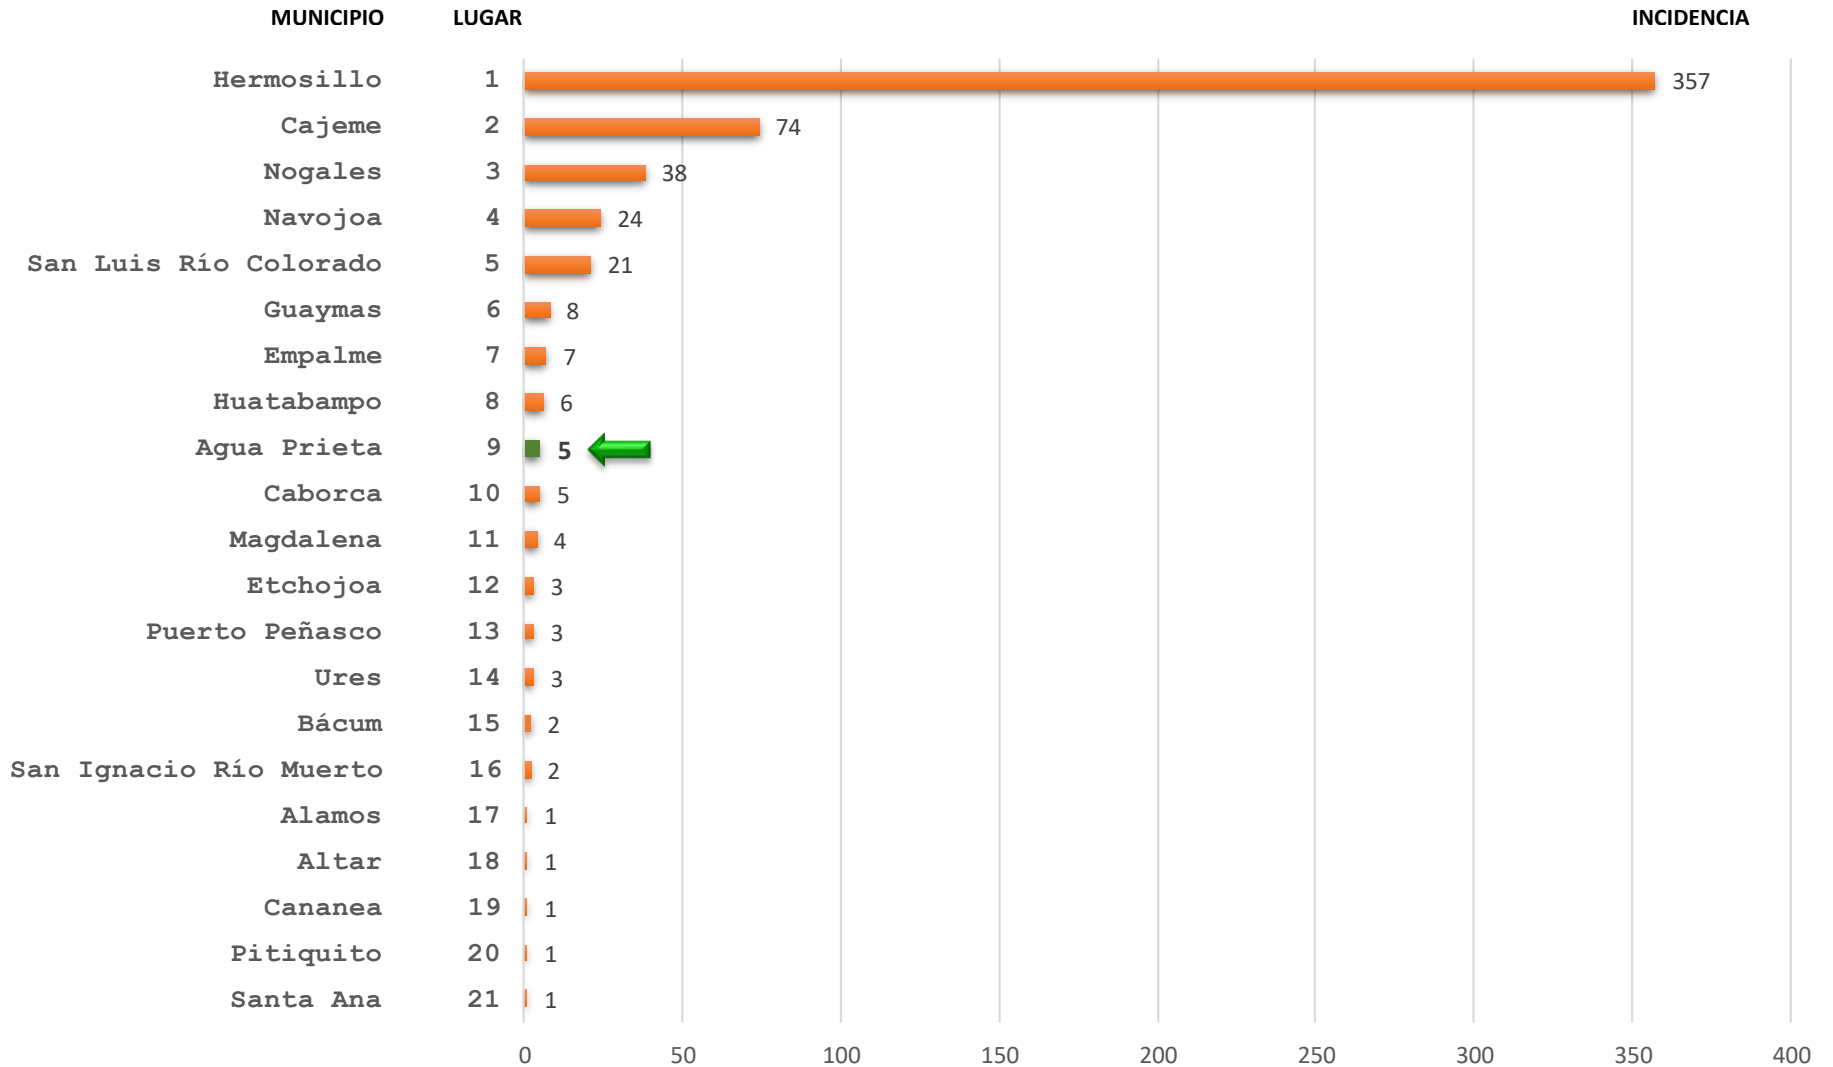

Participación municipal de la incidencia delictiva Robo de vehículo Enero - Febrero 2018