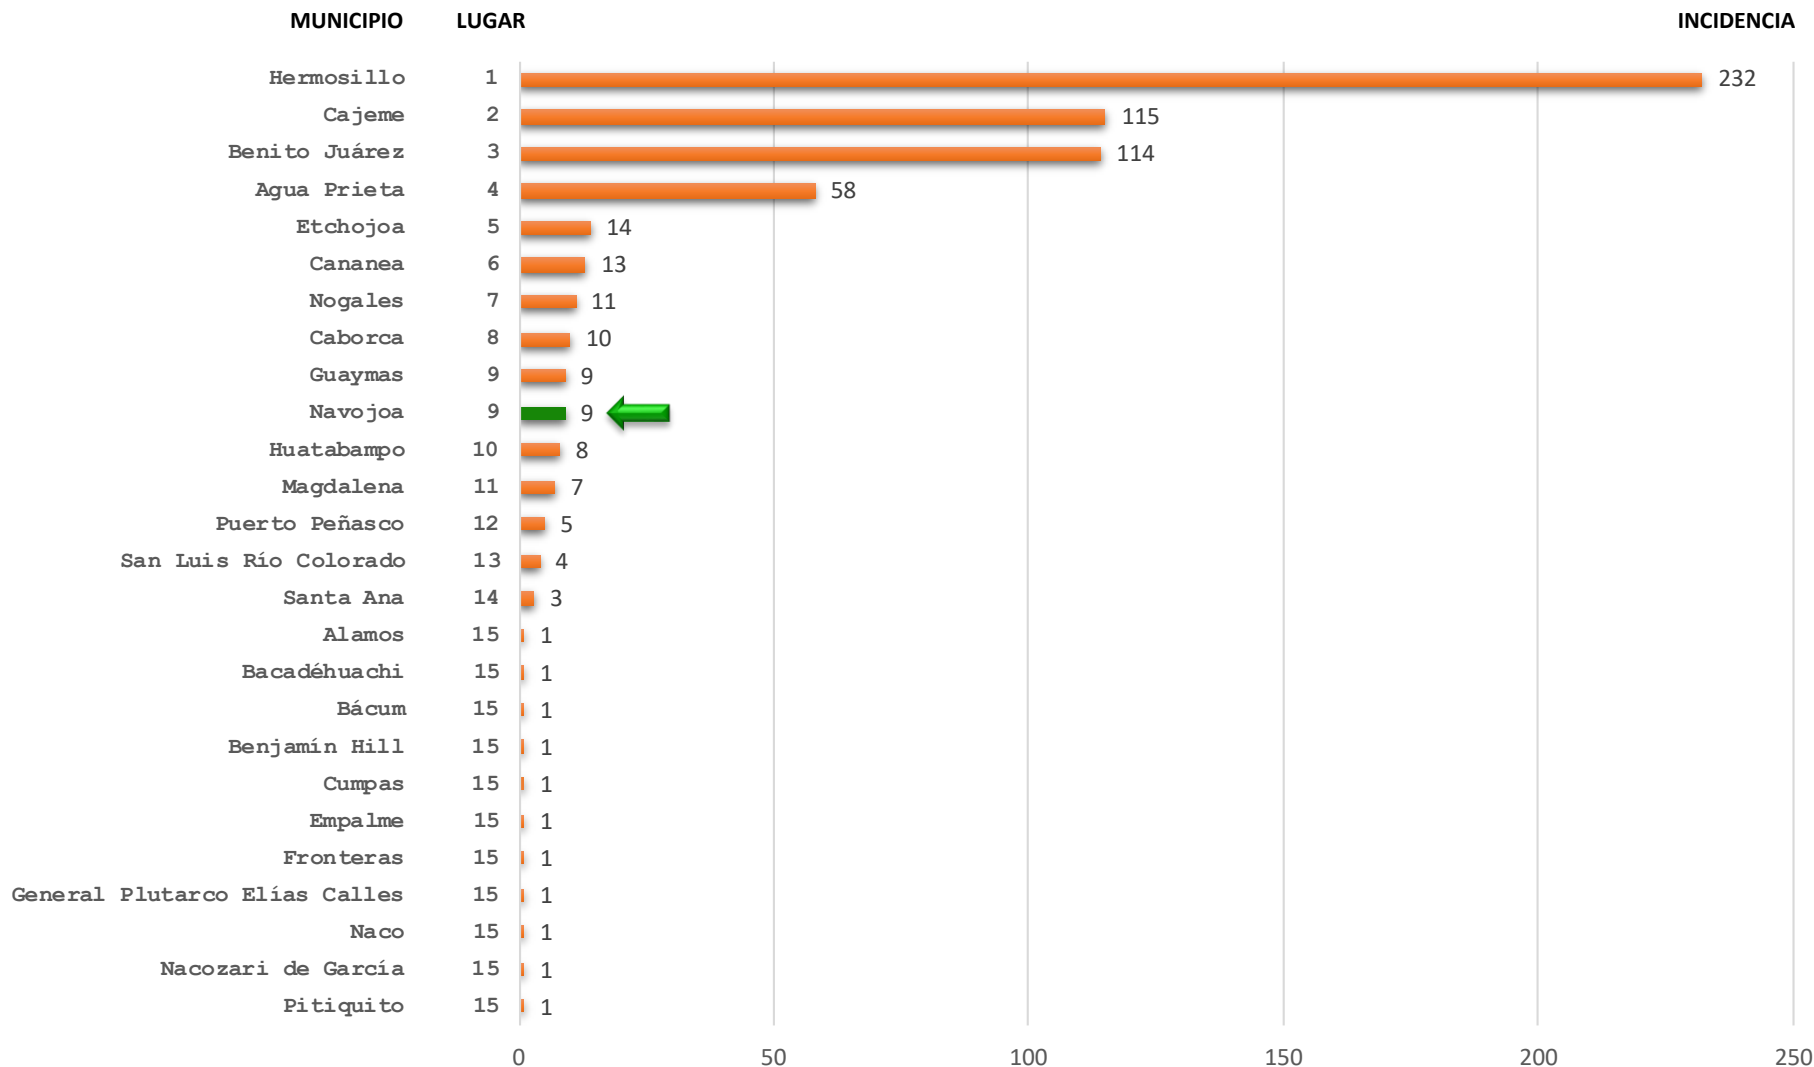

Tendencia del delito de Robo de vehículo

Navojoa

Incidentes (Reportes llamadas 911) de Robo de vehículo Navojoa Septiembre 2015 – Junio 2020

Media 7.9

Total 456

Participación municipal de la incidencia delictiva Robo a casa habitación Enero - Junio 2020

Fuente: Secretariado Ejecutivo del Sistema Nacional de Seguridad Pública.

Participación municipal de la tasa por cada 10 mil habitantes Robo a casa habitación Enero - Junio 2020

ROBO A CASA HABITACIÓN NAVOJOA			
DESCRIPCIÓN	ENE-JUN 2018	ENE-JUN 2019	ENE-JUN 2020
INCIDENCIA	86	9	9
TASA	4.96	0.51	0.51
LUGAR	1	12	15