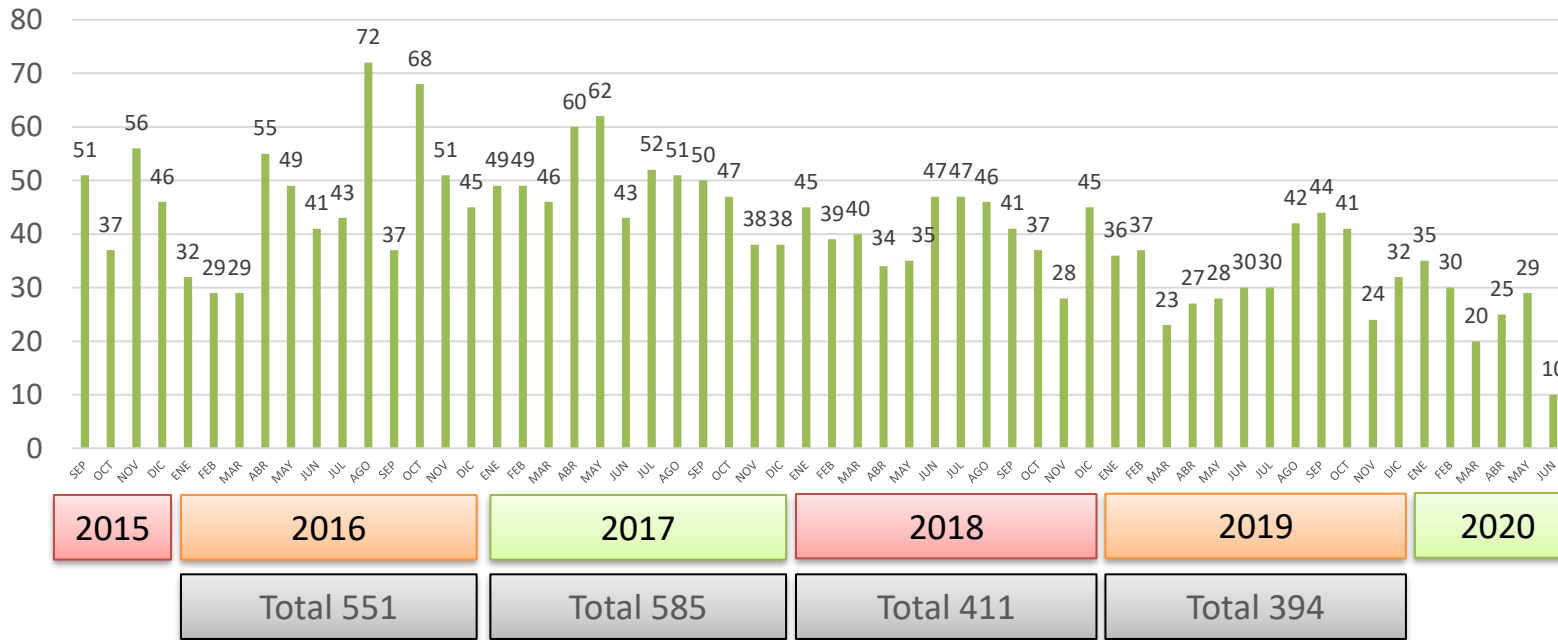

No se incluyeron los municipios con población menor a los 10 mil habitantes.

Tendencia del delito de Robo a casa habitación

Navojoa

Incidentes (Reportes llamadas 911) de Robo a casa habitación Navjoa Septiembre 2015 – Junio 2020

Media 40.6

Total 2,353

Participación municipal de la incidencia delictiva Robo a comercio Enero - Junio 2020

Participación municipal de la tasa por cada 10 mil habitantes Robo a comercio Enero - Junio 2020

ROBO A COMERCIO NAVOJOA			
DESCRIPCIÓN	ENE-JUN 2018	ENE-JUN 2019	ENE-JUN 2020
INCIDENCIA	52	44	45
TASA	3.00	2.51	2.54
LUGAR	1	3	2

Fuente: Secretariado Ejecutivo del Sistema Nacional de Seguridad Pública.