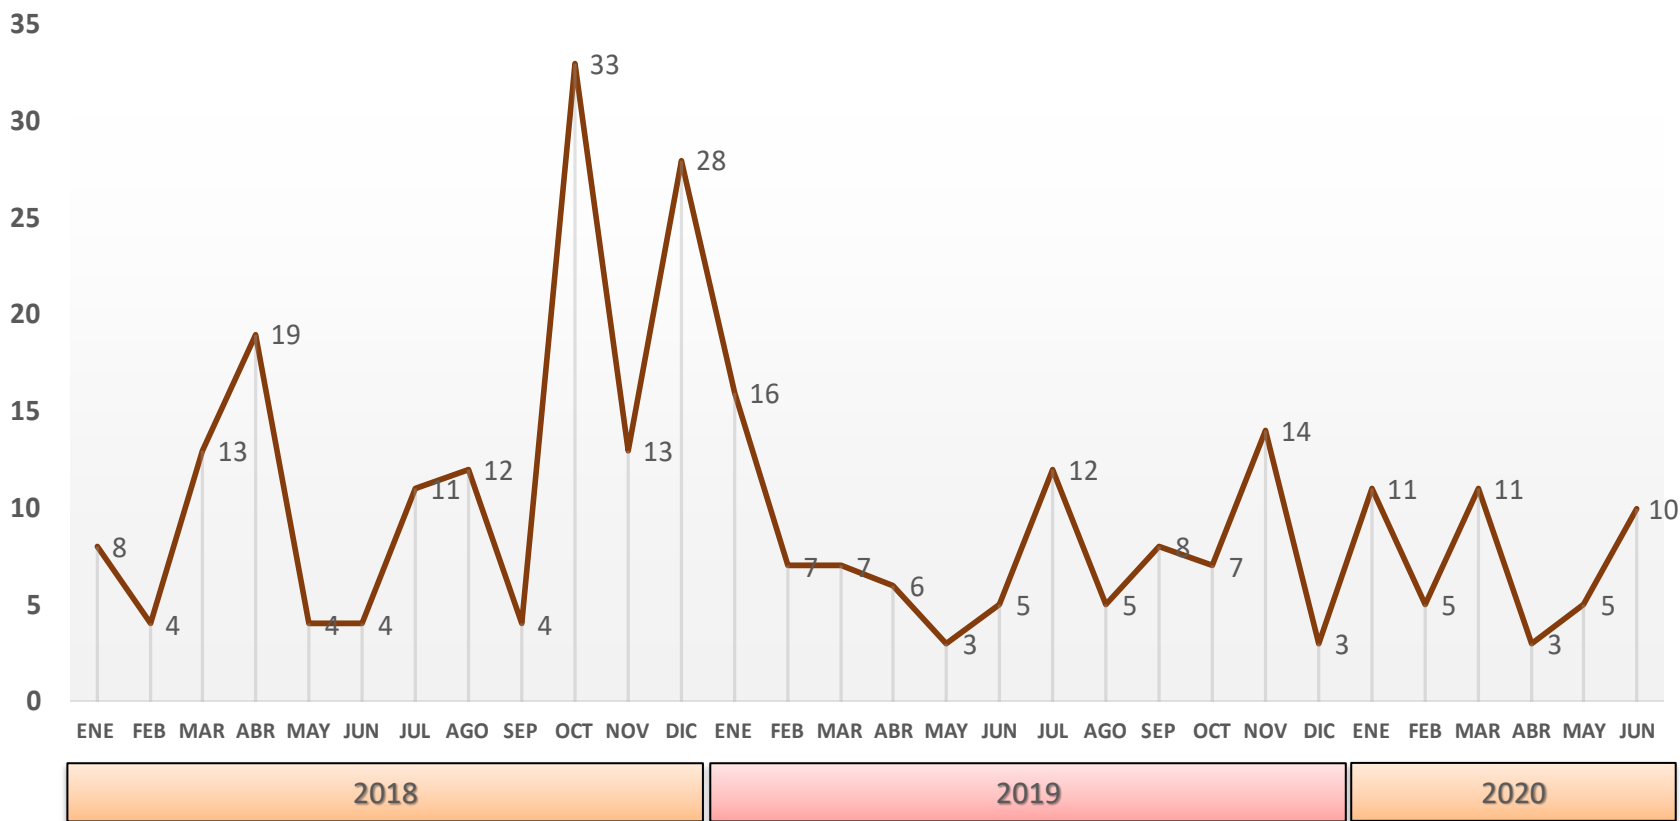

Tendencia del delito de Robo a comercio

Navojua