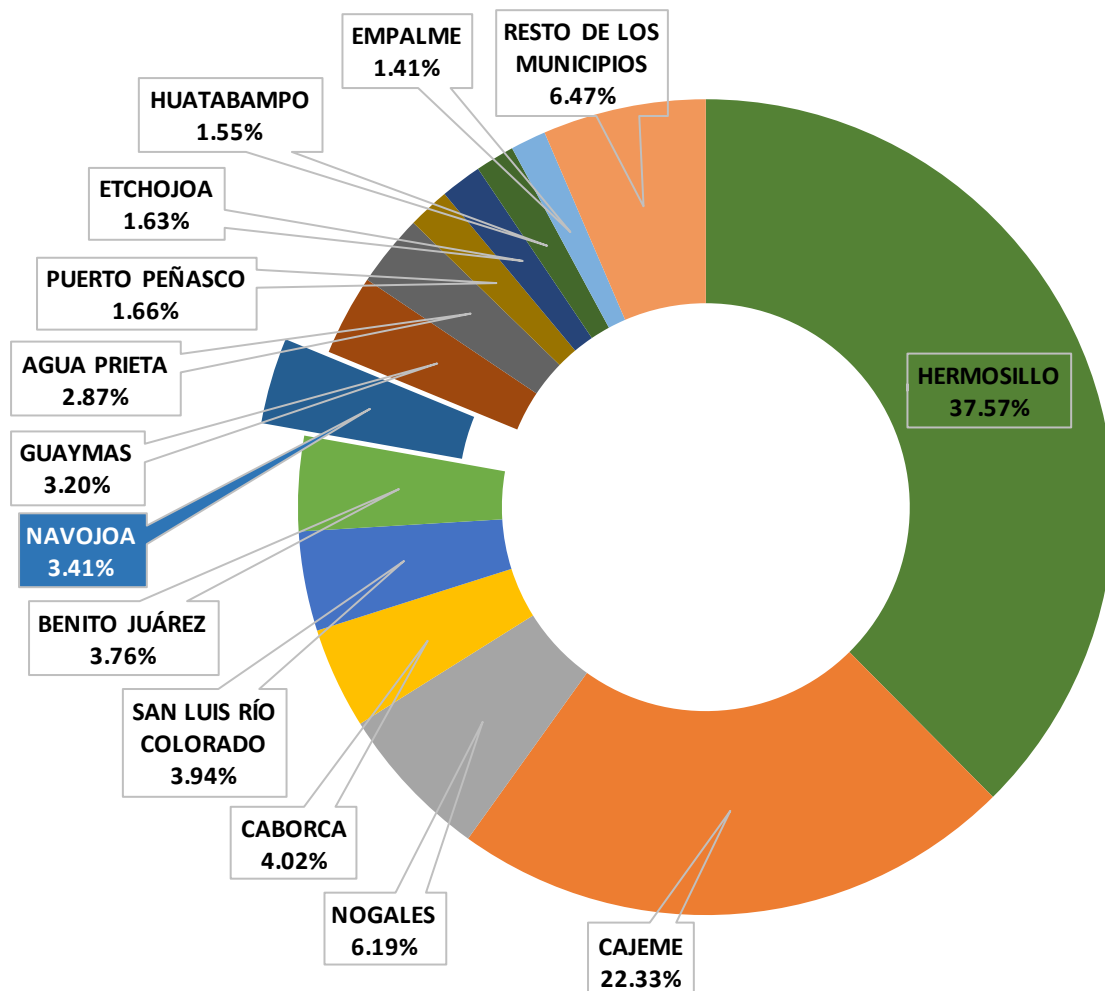

Gobierno del
Estado de Sonora

Secretaría
de Seguridad Pública

Análisis Estadístico

Municipio de Navojoa

Enero - Junio 2020

Participación porcentual por municipio en la incidencia delictiva

SONORA

Enero - Junio 2020

MUNICIPIO	TOTAL
HERMOSILLO	5,127
CAJEME	3,047
NOGALES	844
CABORCA	548
SAN LUIS RÍO COLORADO	538
BENITO JUÁREZ	513
NAVOJOA	465
GUAYMAS	436
AGUA PRIETA	391
PUERTO PEÑASCO	226
ETCHOJOA	223
HUATABAMPO	212
EMPALME	192
RESTO DE LOS MUNICIPIOS	883
TOTAL GENERAL	13,645

En **13** municipios se concentran el **93.5 %** de la incidencia delictiva en el Estado.

Participación municipal de la incidencia delictiva Homicidio Doloso Enero - Junio 2020

Participación municipal de la tasa por cada 10 mil habitantes Homicidio Doloso Enero - Junio 2020