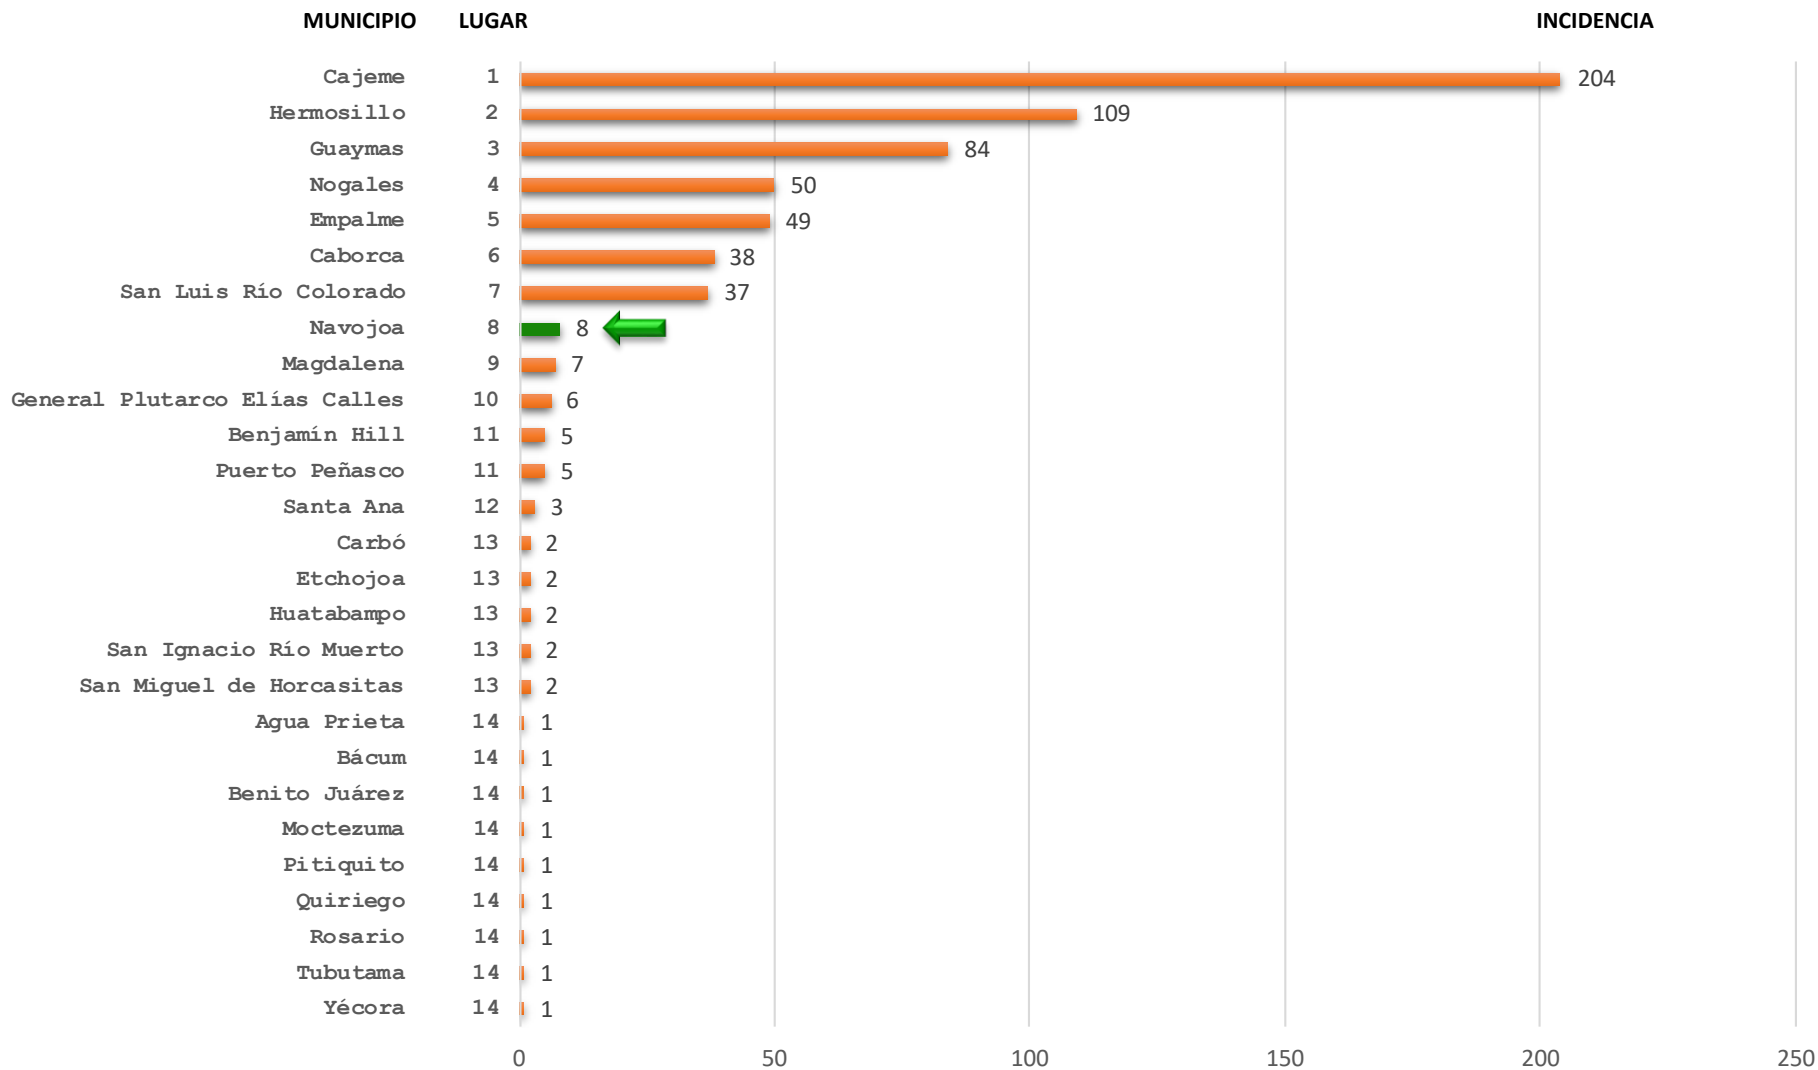

Gobierno del
Estado de Sonora

Secretaría
de Seguridad Pública

Análisis Estadístico

Municipio de Navojoa

Enero - Junio 2020

Participación porcentual por municipio en la incidencia delictiva

SONORA

Enero - Junio 2020

MUNICIPIO	TOTAL
HERMOSILLO	5,127
CAJEME	3,047
NOGALES	844
CABORCA	548
SAN LUIS RÍO COLORADO	538
BENITO JUÁREZ	513
NAVOJOA	465
GUAYMAS	436
AGUA PRIETA	391
PUERTO PEÑASCO	226
ETCHOJOA	223
HUATABAMPO	212
EMPALME	192
RESTO DE LOS MUNICIPIOS	883
TOTAL GENERAL	13,645

En **13** municipios se concentran el **93.5 %** de la incidencia delictiva en el Estado.

Participación municipal de la incidencia delictiva Homicidio Doloso Enero - Junio 2020

Participación municipal de la tasa por cada 10 mil habitantes Homicidio Doloso Enero - Junio 2020