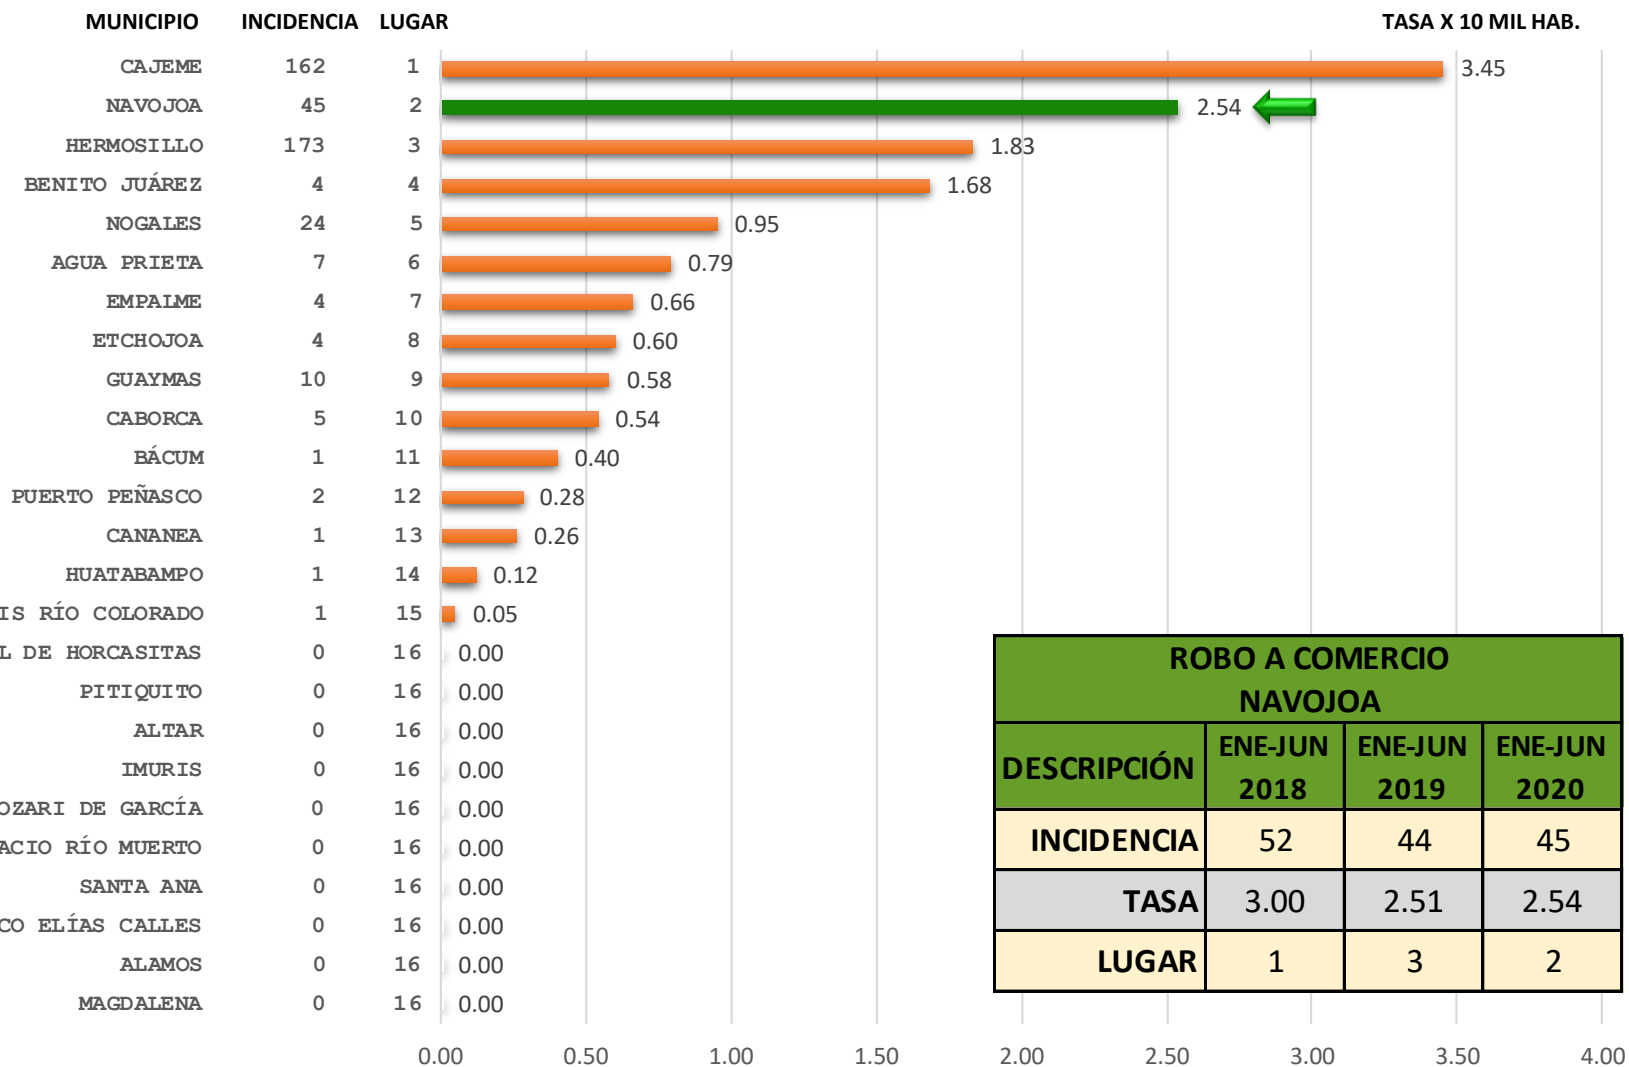

No se incluyeron los municipios con población menor a los 10 mil habitantes.

Tendencia del delito de Robo a casa habitación

Navojoa

Incidentes (Reportes llamadas 911) de Robo a casa habitación Navjoa Septiembre 2015 – Junio 2020

Media 40.6

Total 2,353

Participación municipal de la incidencia delictiva Robo a comercio Enero - Junio 2020

Participación municipal de la tasa por cada 10 mil habitantes Robo a comercio Enero - Junio 2020

ROBO A COMERCIO NAVOJOA			
DESCRIPCIÓN	ENE-JUN 2018	ENE-JUN 2019	ENE-JUN 2020
INCIDENCIA	52	44	45
TASA	3.00	2.51	2.54
LUGAR	1	3	2

Fuente: Secretariado Ejecutivo del Sistema Nacional de Seguridad Pública.