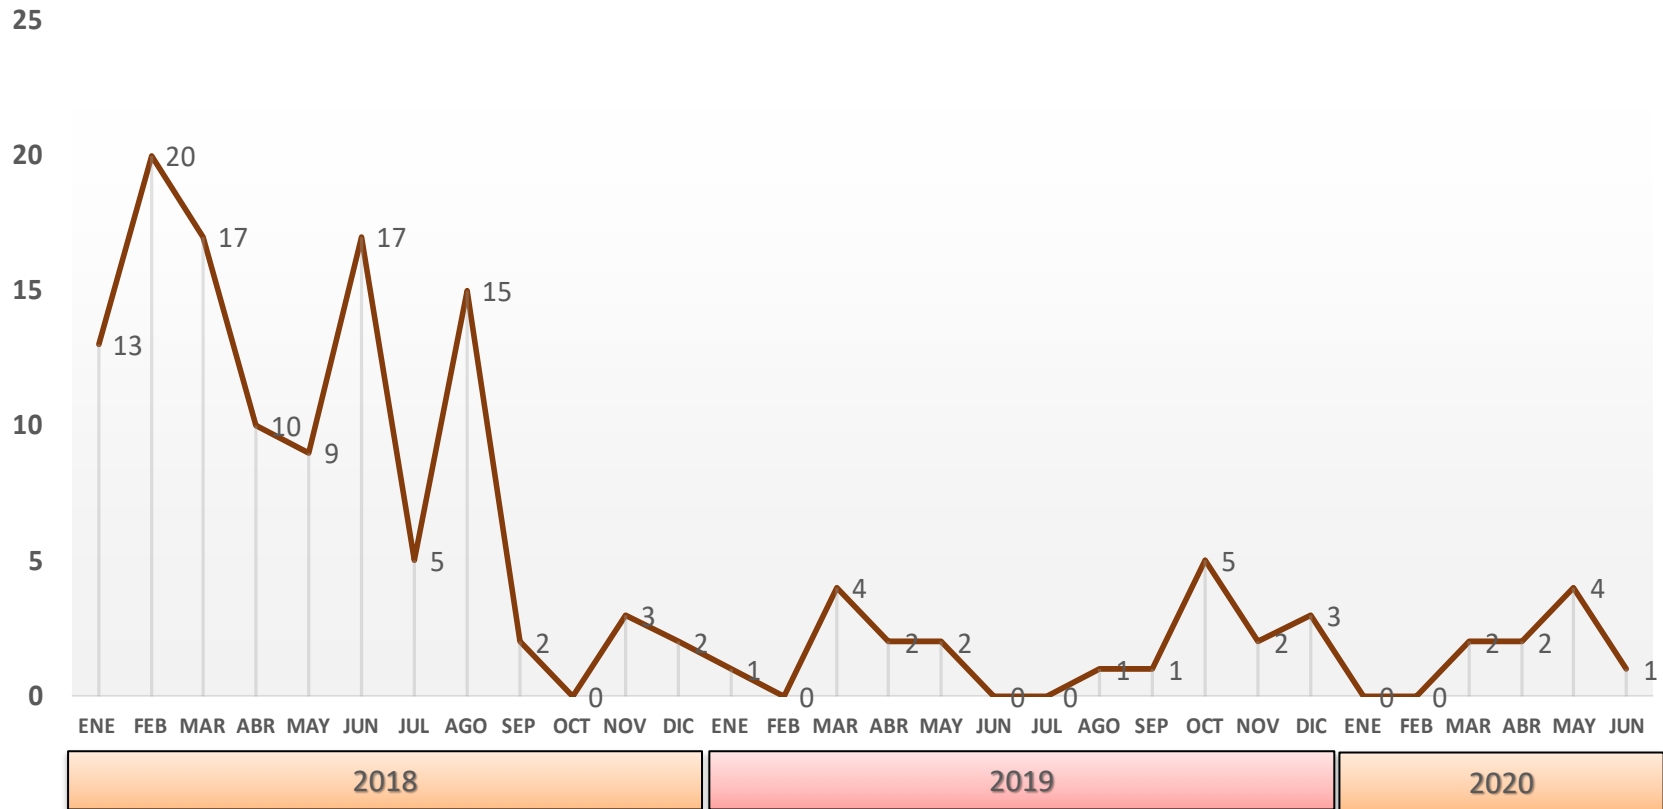

Fuente: Secretariado Ejecutivo del Sistema Nacional de Seguridad Pública.

NOTA: Para obtener la tasa por cada 10 mil habitante, se utilizó la proyección de la población total de los municipios a mitad de los años 2018, 2019 y 2020 según CONAPO.

No se incluyeron los municipios con población menor a los 10 mil habitantes.

Tendencia del delito de Robo a casa habitación

Navojoa

Incidentes (Reportes llamadas 911) de Robo a casa habitación Navjoa Septiembre 2015 – Junio 2020