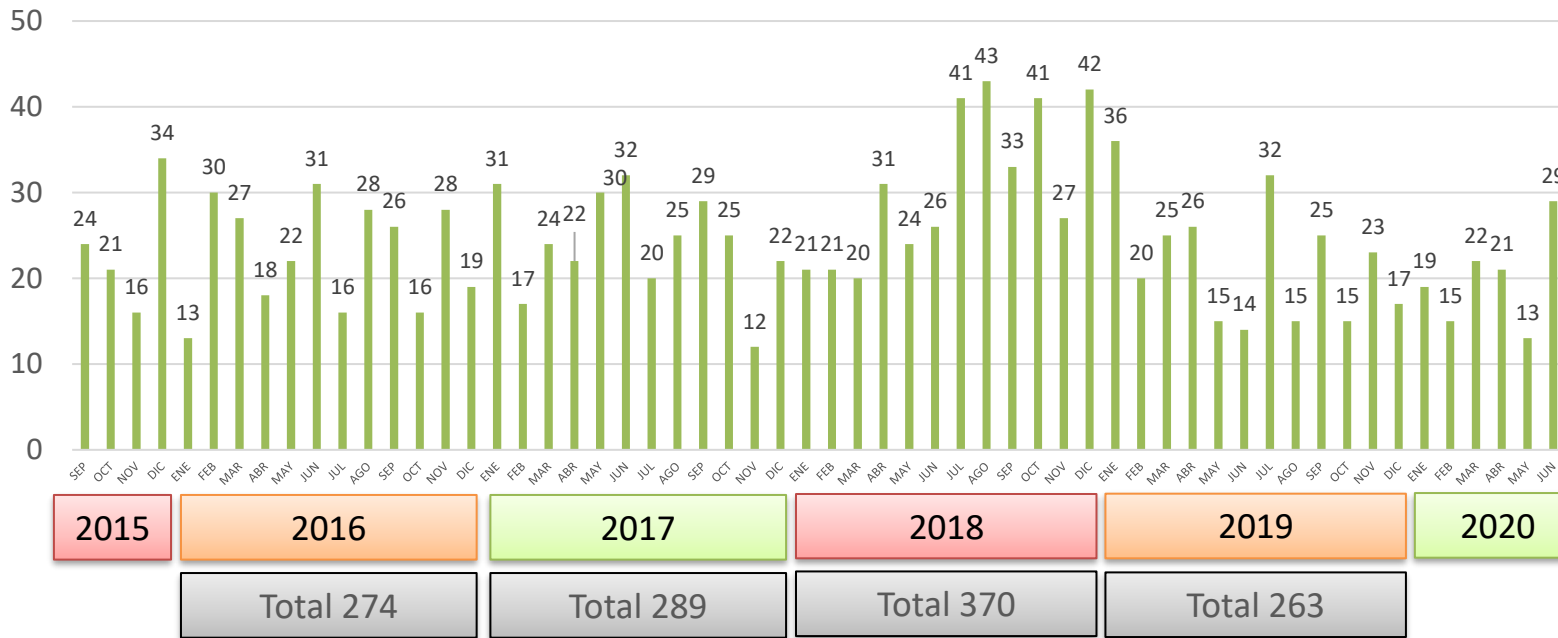

ROBO A COMERCIO NAVOJOA			
DESCRIPCIÓN	ENE-JUN 2018	ENE-JUN 2019	ENE-JUN 2020
INCIDENCIA	52	44	45
TASA	3.00	2.51	2.54
LUGAR	1	3	2

Fuente: Secretariado Ejecutivo del Sistema Nacional de Seguridad Pública.

Tendencia del delito de Robo a comercio

Navojua

Incidentes (Reportes llamadas 911) de Robo a comercio Navojoa Septiembre 2015 – Junio 2020

Incidentes (Reportes llamadas 911) de Violencia familiar Navojoa Septiembre 2015 – Junio 2020