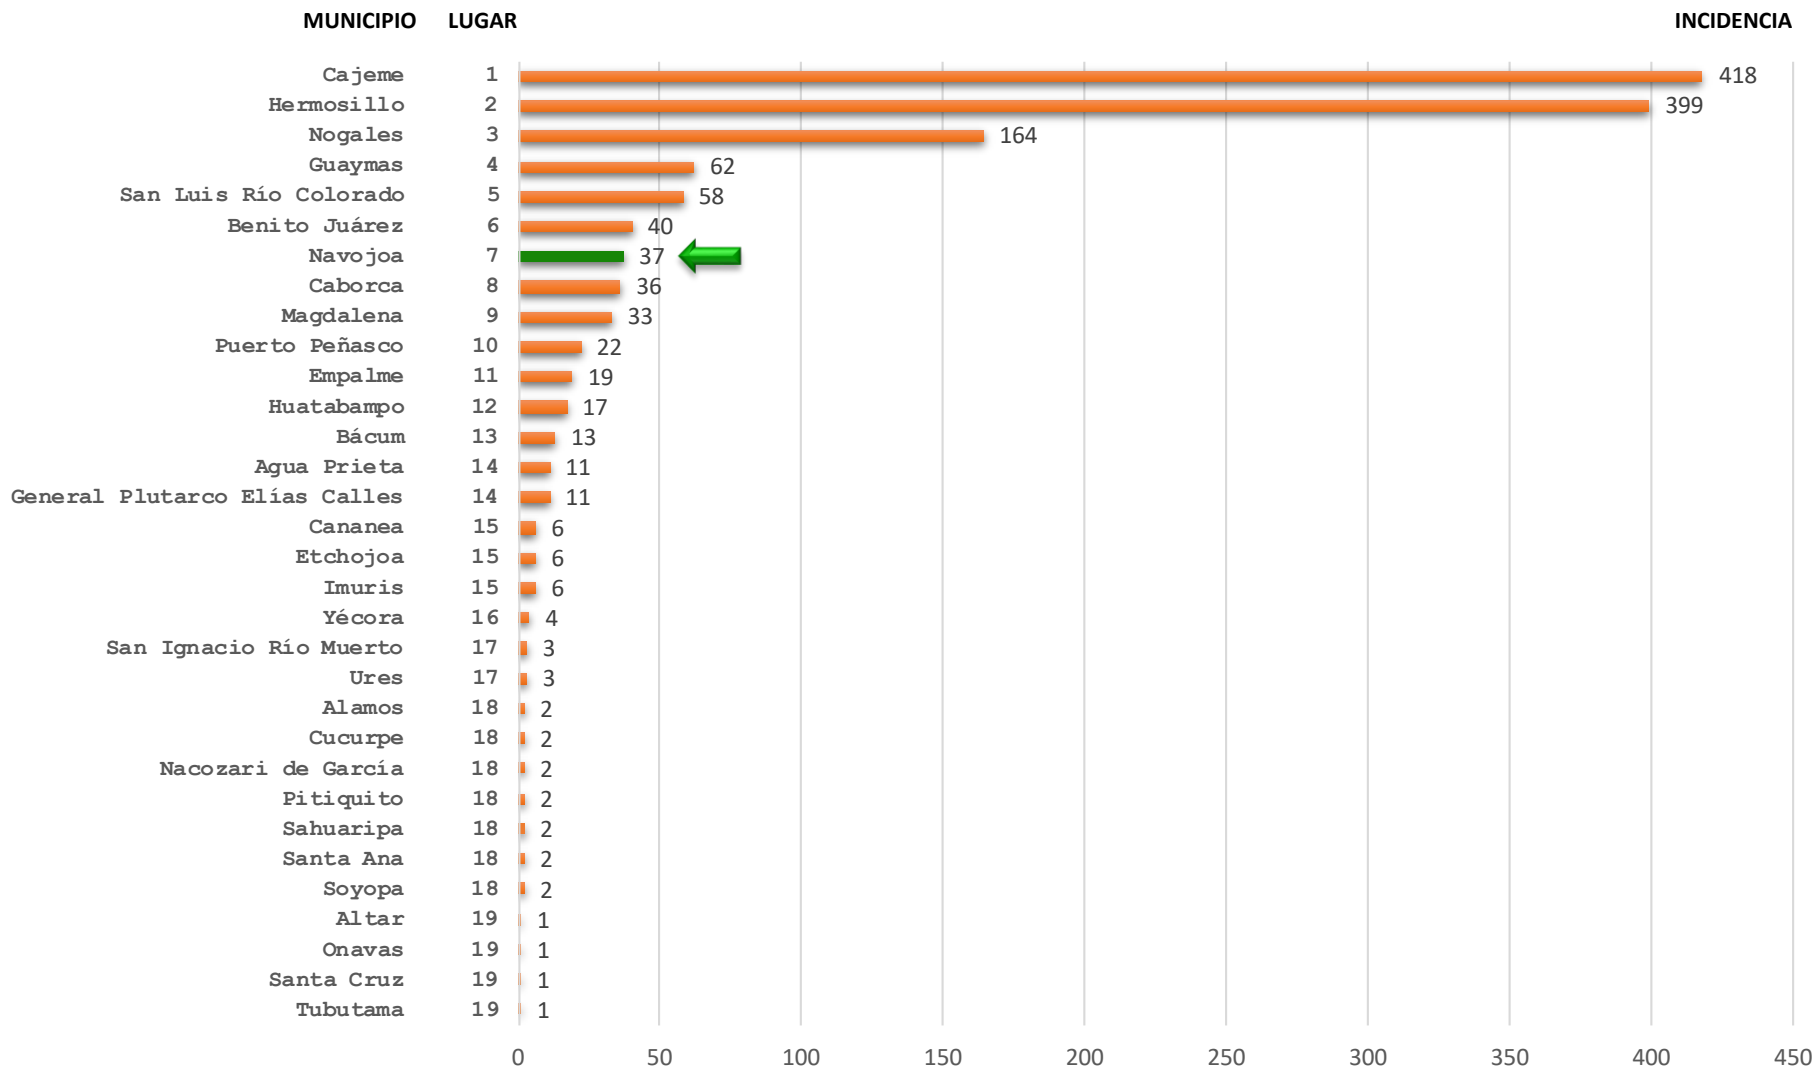

Participación municipal de la incidencia delictiva Robo de vehículo Enero - Junio 2020