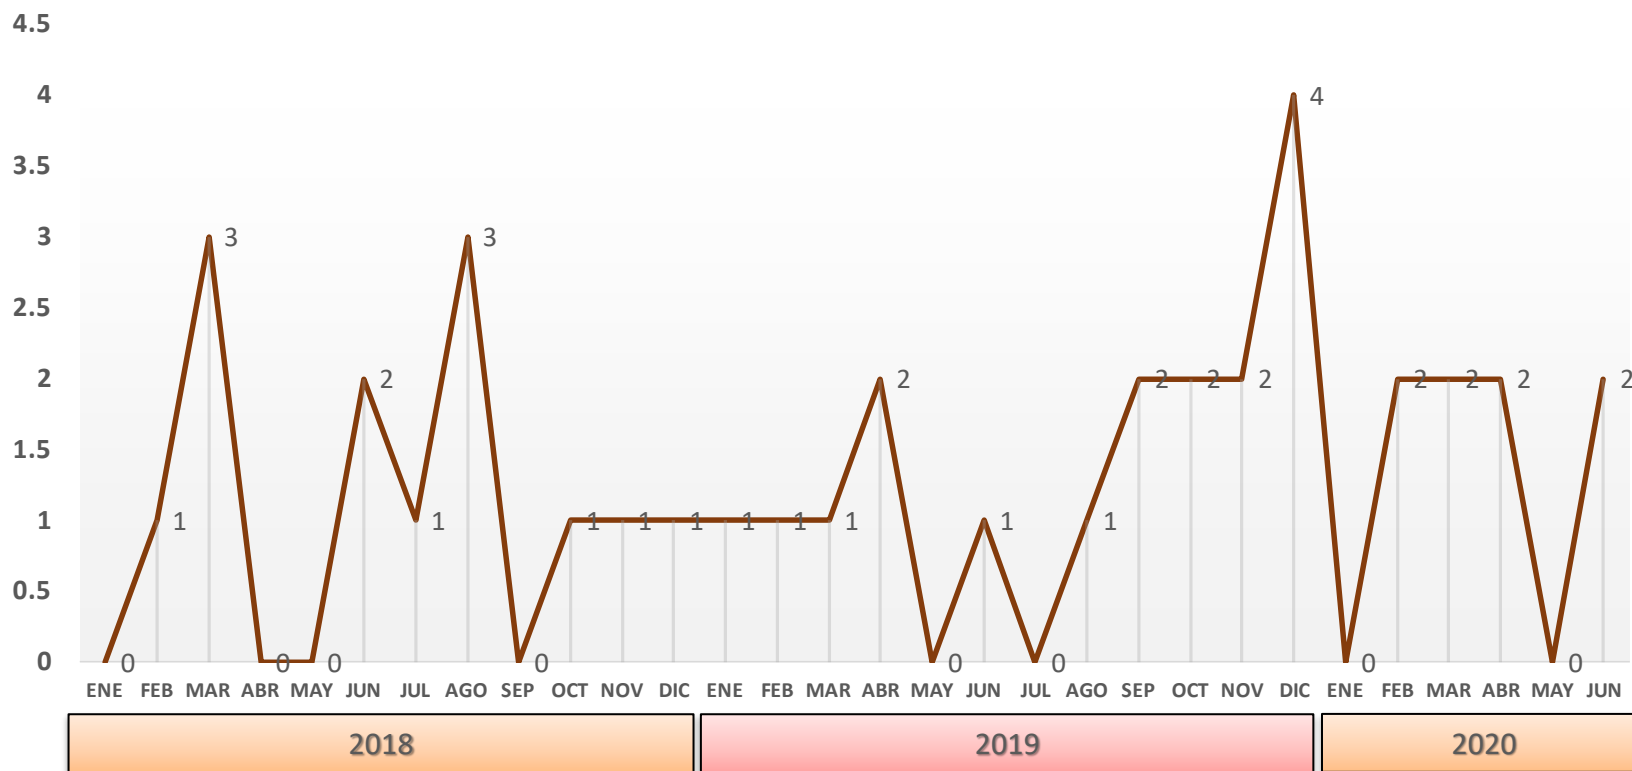

Tendencia del delito de Homicidio Doloso

Navojoa