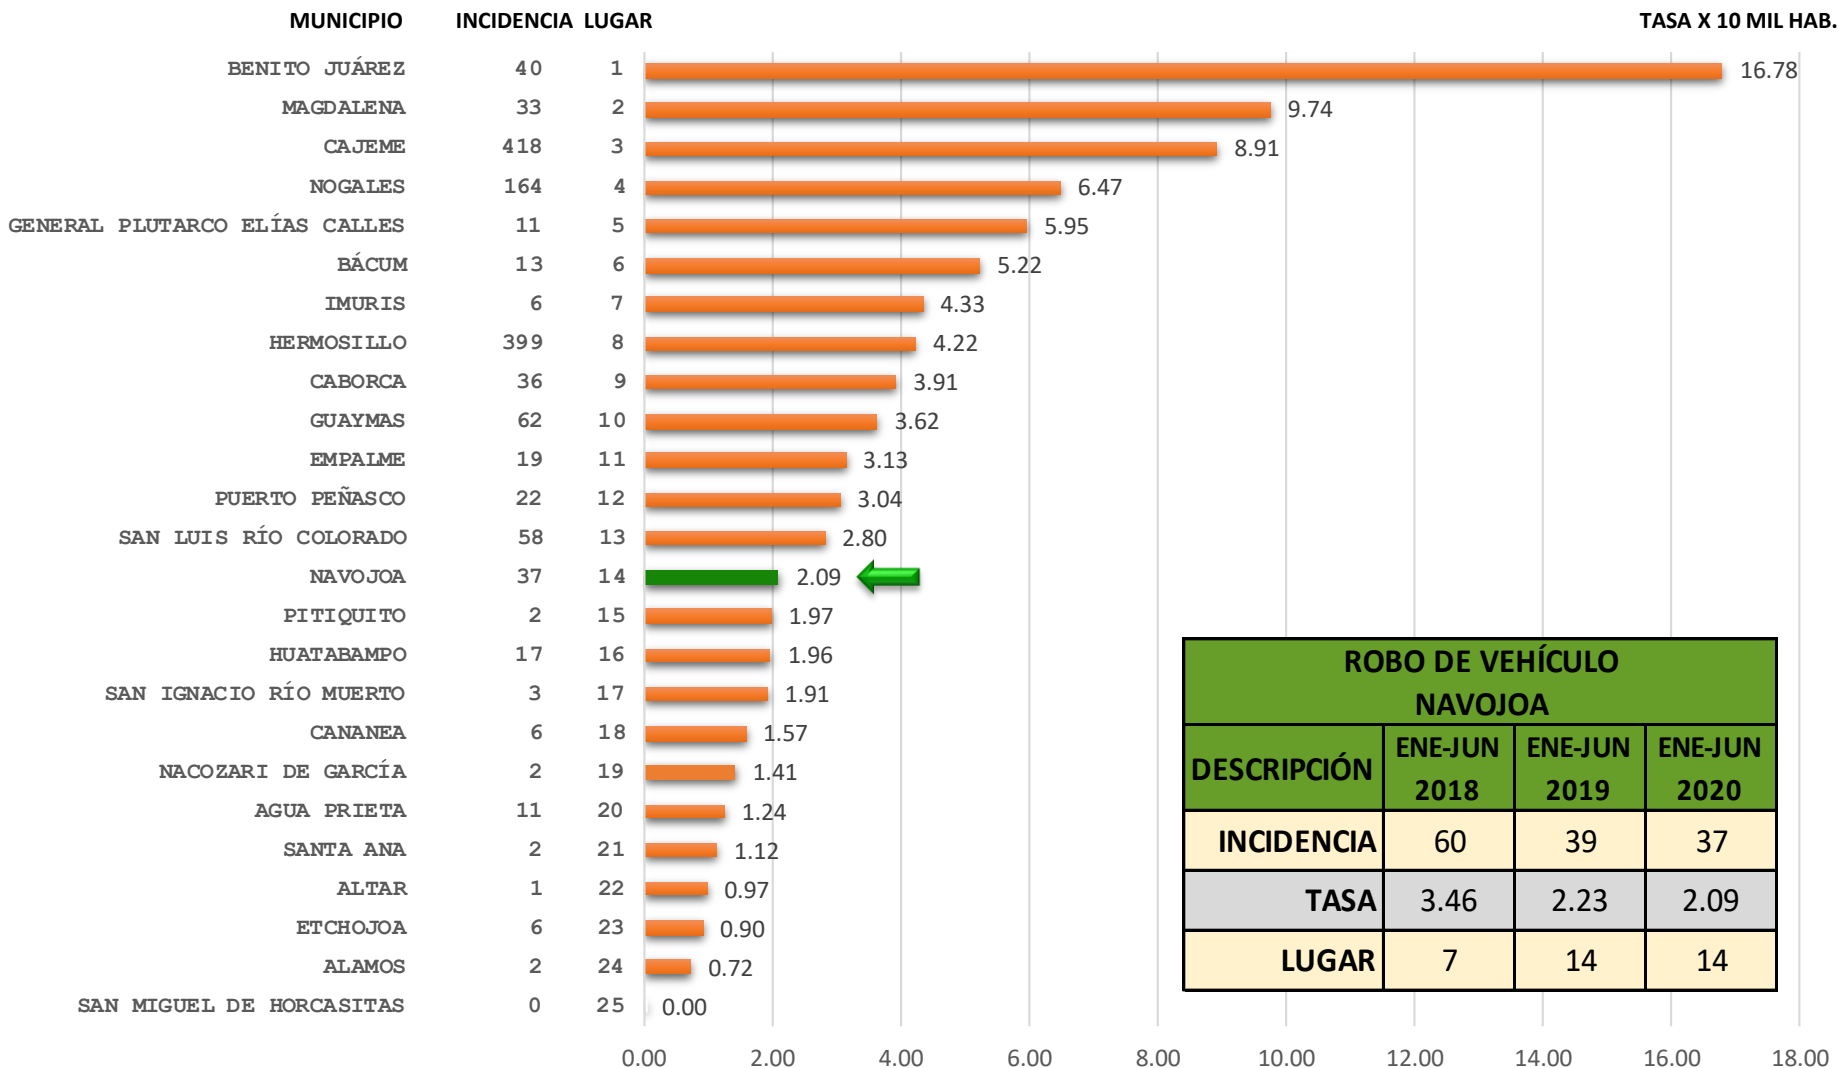

Tendencia del delito de Homicidio Doloso

Navojoa

Participación municipal de la incidencia delictiva Robo de vehículo Enero - Junio 2020

Participación municipal de la tasa por cada 10 mil habitantes Robo de vehículo Enero - Junio 2020

ROBO DE VEHÍCULO NAVOJOA			
DESCRIPCIÓN	ENE-JUN 2018	ENE-JUN 2019	ENE-JUN 2020
INCIDENCIA	60	39	37
TASA	3.46	2.23	2.09
LUGAR	7	14	14

Fuente: Secretariado Ejecutivo del Sistema Nacional de Seguridad Pública.