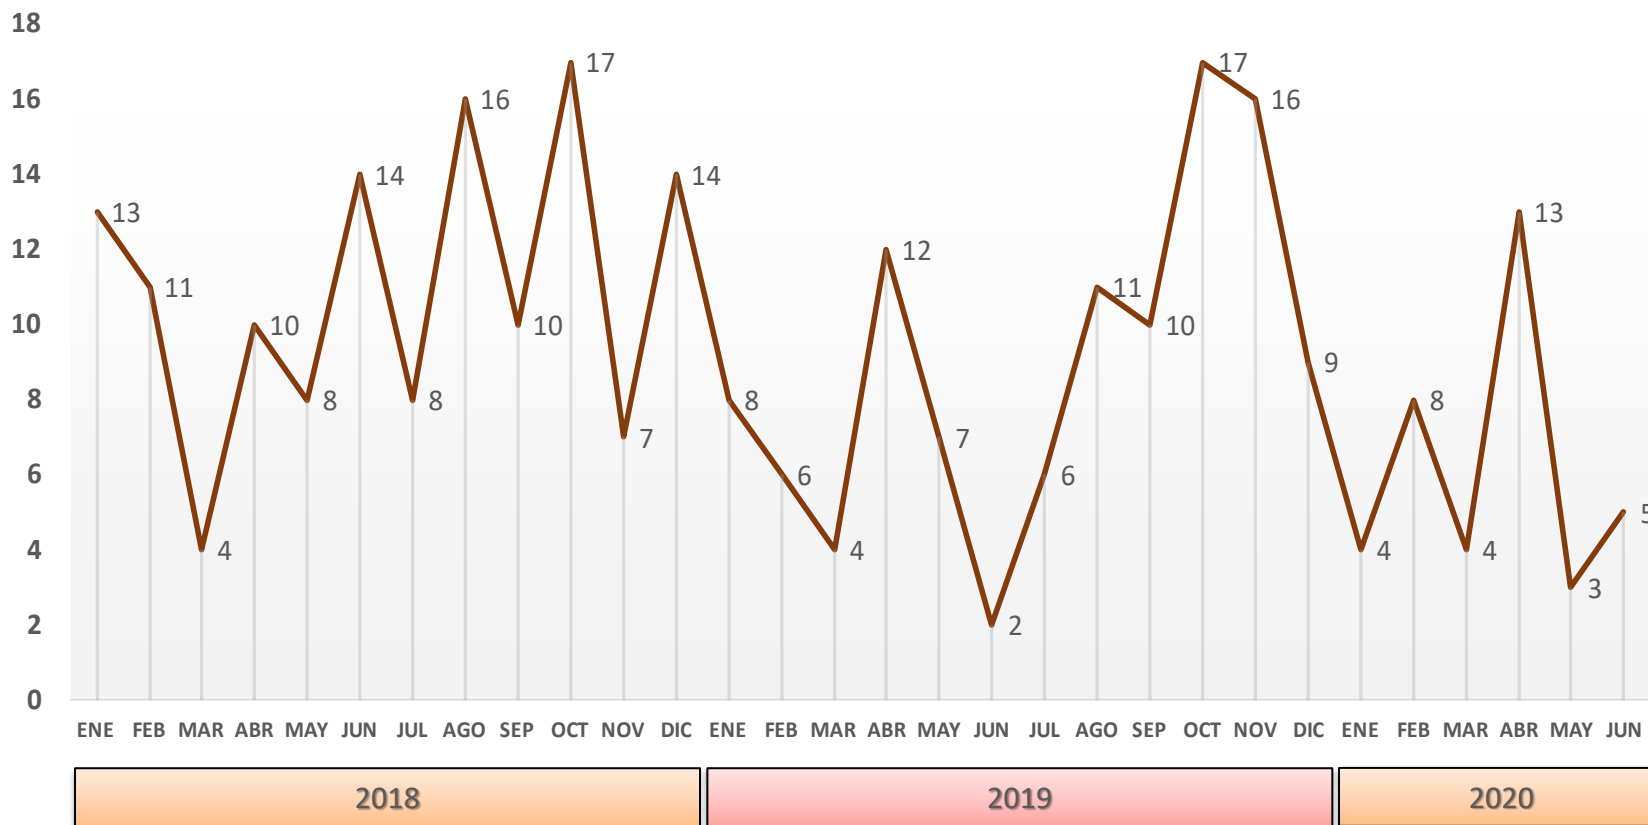

Tendencia del delito de Robo de vehículo

Navojoa