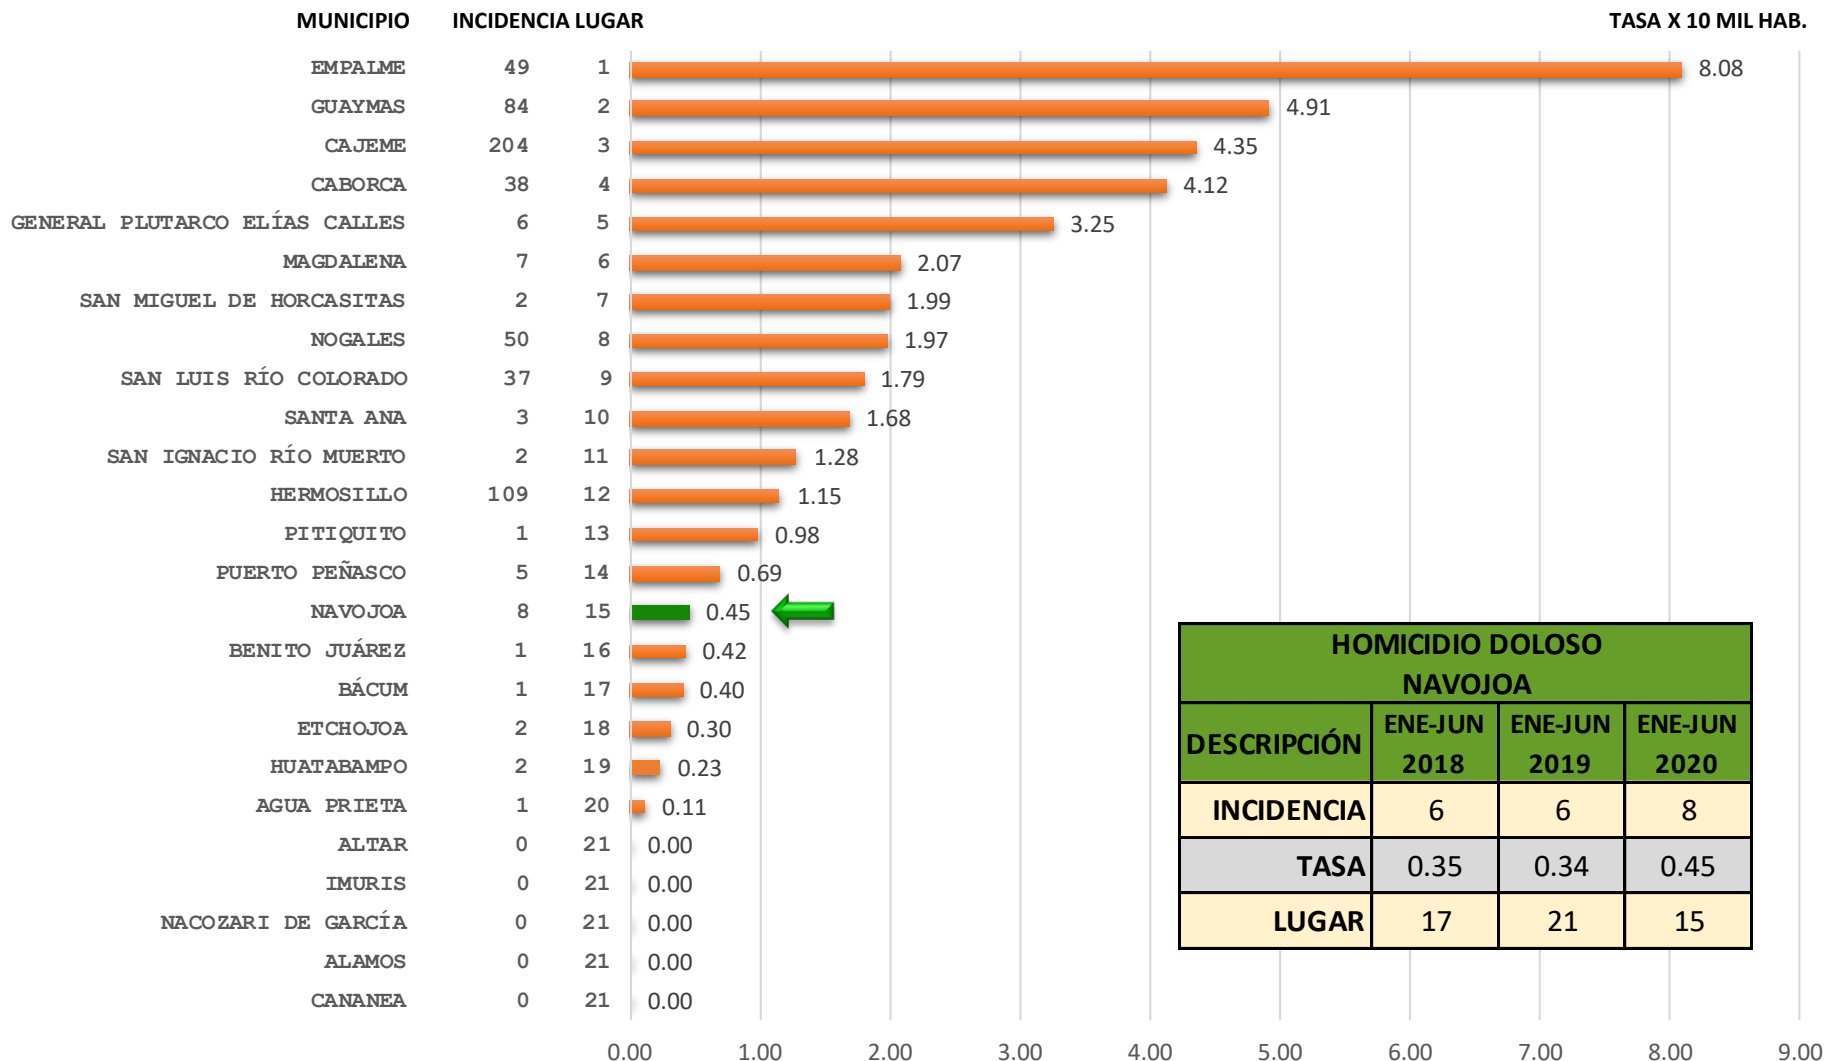

MUNICIPIO	TOTAL
HERMOSILLO	5,127
CAJEME	3,047
NOGALES	844
CABORCA	548
SAN LUIS RÍO COLORADO	538
BENITO JUÁREZ	513
NAVOJOA	465
GUAYMAS	436
AGUA PRIETA	391
PUERTO PEÑASCO	226
ETCHOJOA	223
HUATABAMPO	212
EMPALME	192
RESTO DE LOS MUNICIPIOS	883
TOTAL GENERAL	13,645

En **13** municipios se concentran el **93.5 %** de la incidencia delictiva en el Estado.

Participación municipal de la incidencia delictiva Homicidio Doloso Enero - Junio 2020

Participación municipal de la tasa por cada 10 mil habitantes Homicidio Doloso Enero - Junio 2020

HOMICIDIO DOLOSO NAVOJOA			
DESCRIPCIÓN	ENE-JUN 2018	ENE-JUN 2019	ENE-JUN 2020
INCIDENCIA	6	6	8
TASA	0.35	0.34	0.45
LUGAR	17	21	15

Fuente: Secretariado Ejecutivo del Sistema Nacional de Seguridad Pública.