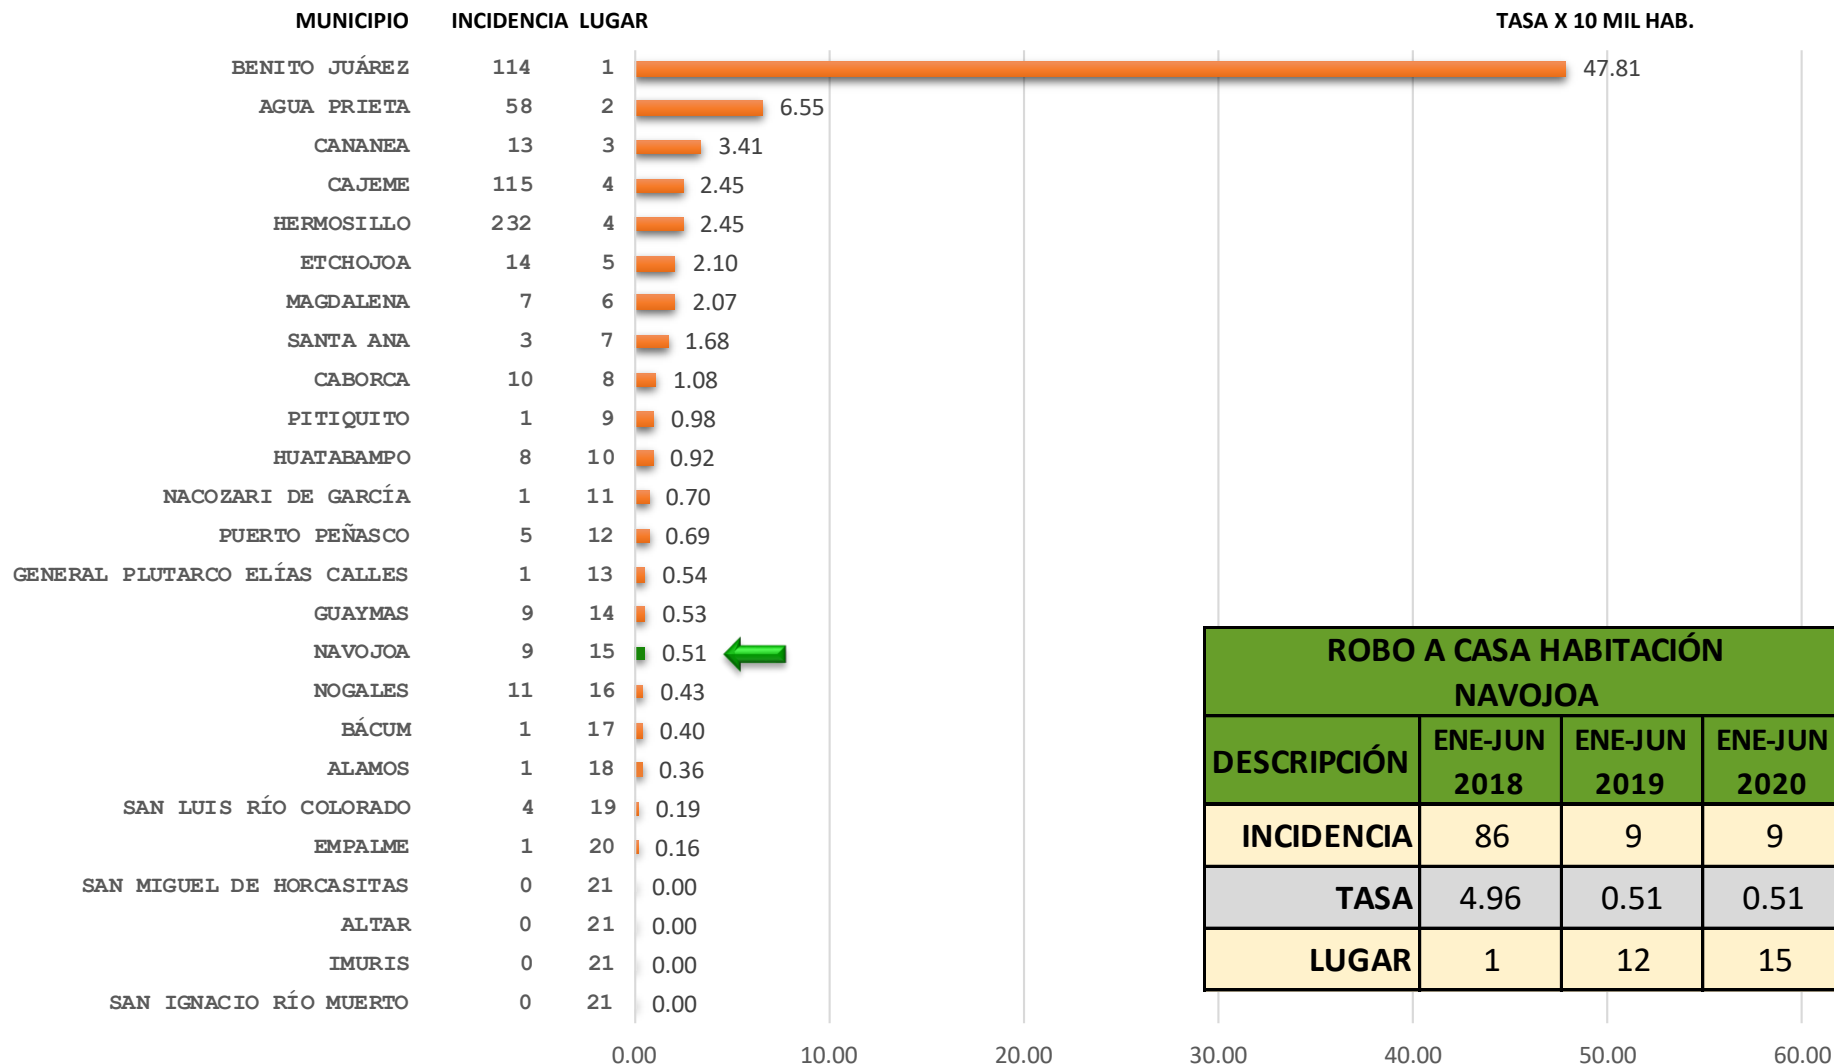

NOTA: Para obtener la tasa por cada 10 mil habitante, se utilizó la proyección de la población total de los municipios a mitad de los años 2018, 2019 y 2020 según CONAPO.

No se incluyeron los municipios con población menor a los 10 mil habitantes.

Tendencia del delito de Robo de vehículo

Navojoa

Incidentes (Reportes llamadas 911) de Robo de vehículo Navojoa Septiembre 2015 – Junio 2020

Media 7.9

Total 456

Participación municipal de la incidencia delictiva Robo a casa habitación Enero - Junio 2020

Fuente: Secretariado Ejecutivo del Sistema Nacional de Seguridad Pública.

Participación municipal de la tasa por cada 10 mil habitantes Robo a casa habitación Enero - Junio 2020

ROBO A CASA HABITACIÓN NAVOJOA			
DESCRIPCIÓN	ENE-JUN 2018	ENE-JUN 2019	ENE-JUN 2020
INCIDENCIA	86	9	9
TASA	4.96	0.51	0.51
LUGAR	1	12	15