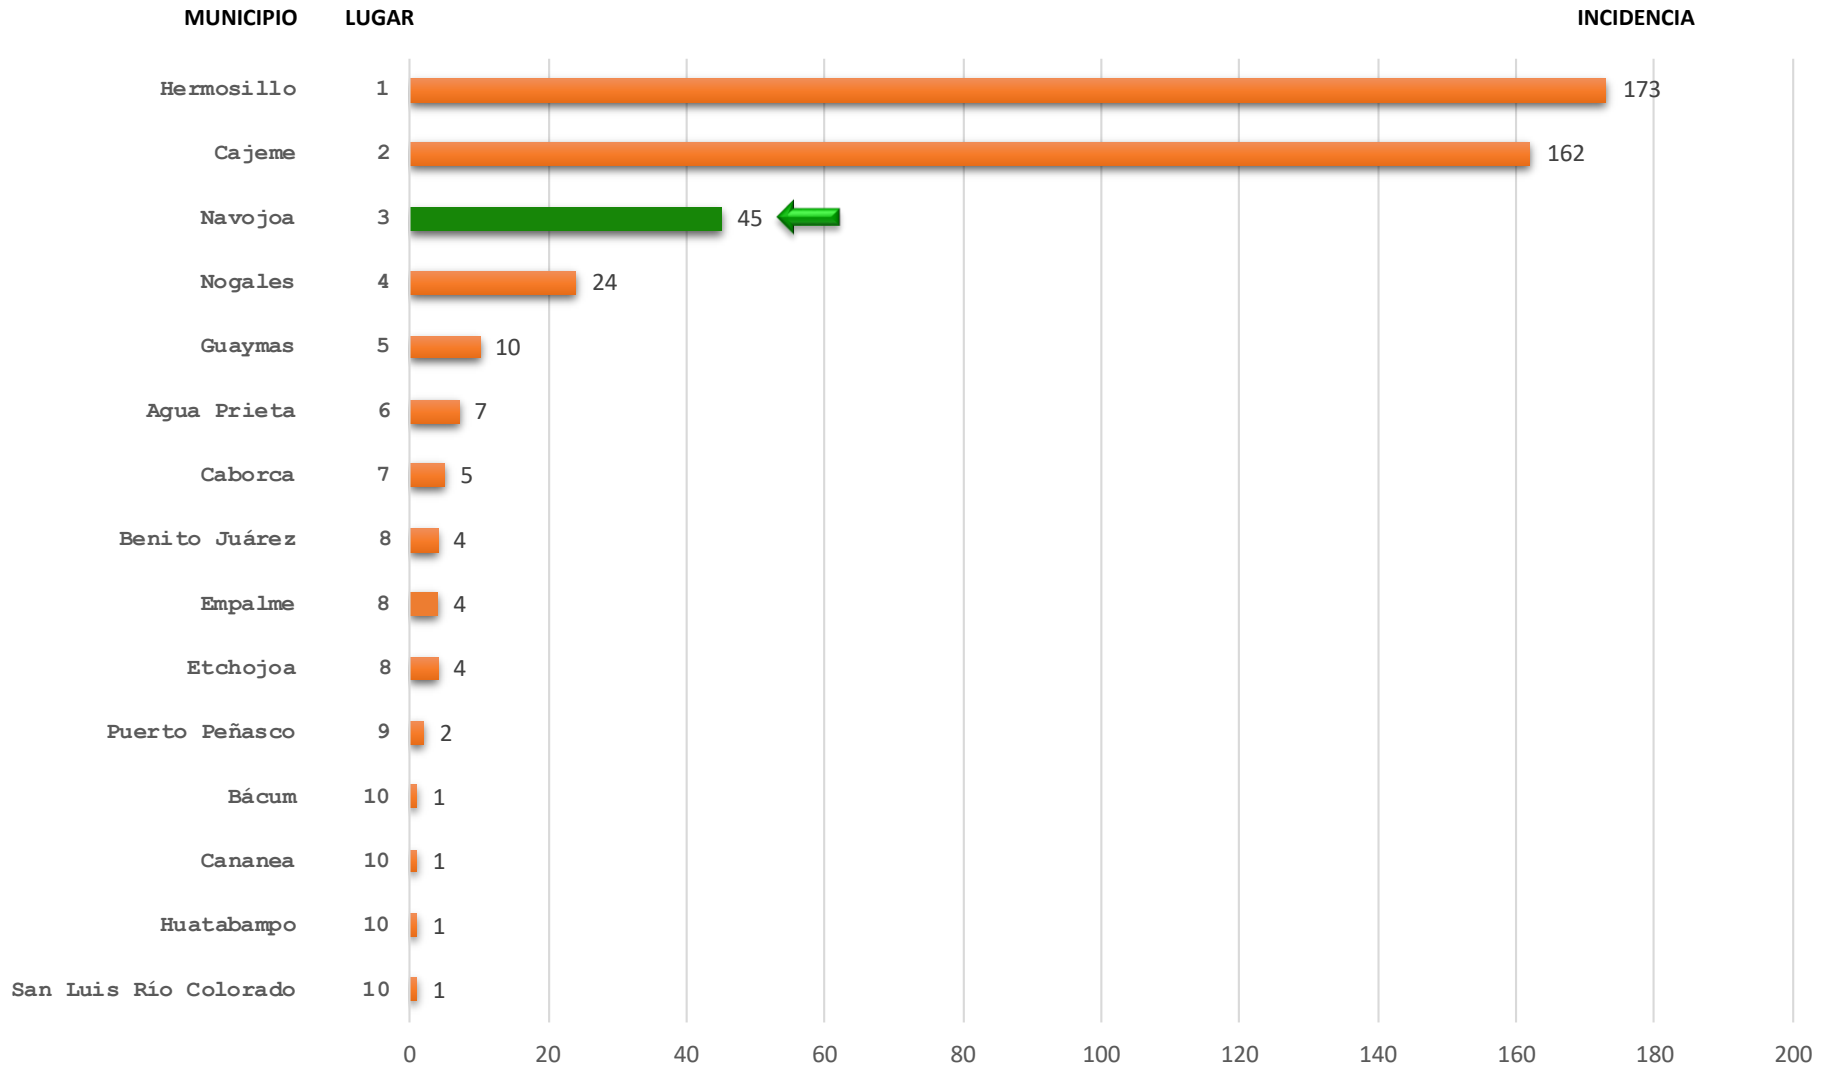

No se incluyeron los municipios con población menor a los 10 mil habitantes.

Tendencia del delito de Robo a casa habitación

Navojoa

Incidentes (Reportes llamadas 911) de Robo a casa habitación Navjoa Septiembre 2015 – Junio 2020

Media 40.6

Total 2,353

Participación municipal de la incidencia delictiva Robo a comercio Enero - Junio 2020

Participación municipal de la tasa por cada 10 mil habitantes Robo a comercio Enero - Junio 2020

ROBO A COMERCIO NAVOJOA			
DESCRIPCIÓN	ENE-JUN 2018	ENE-JUN 2019	ENE-JUN 2020
INCIDENCIA	52	44	45
TASA	3.00	2.51	2.54
LUGAR	1	3	2

Fuente: Secretariado Ejecutivo del Sistema Nacional de Seguridad Pública.