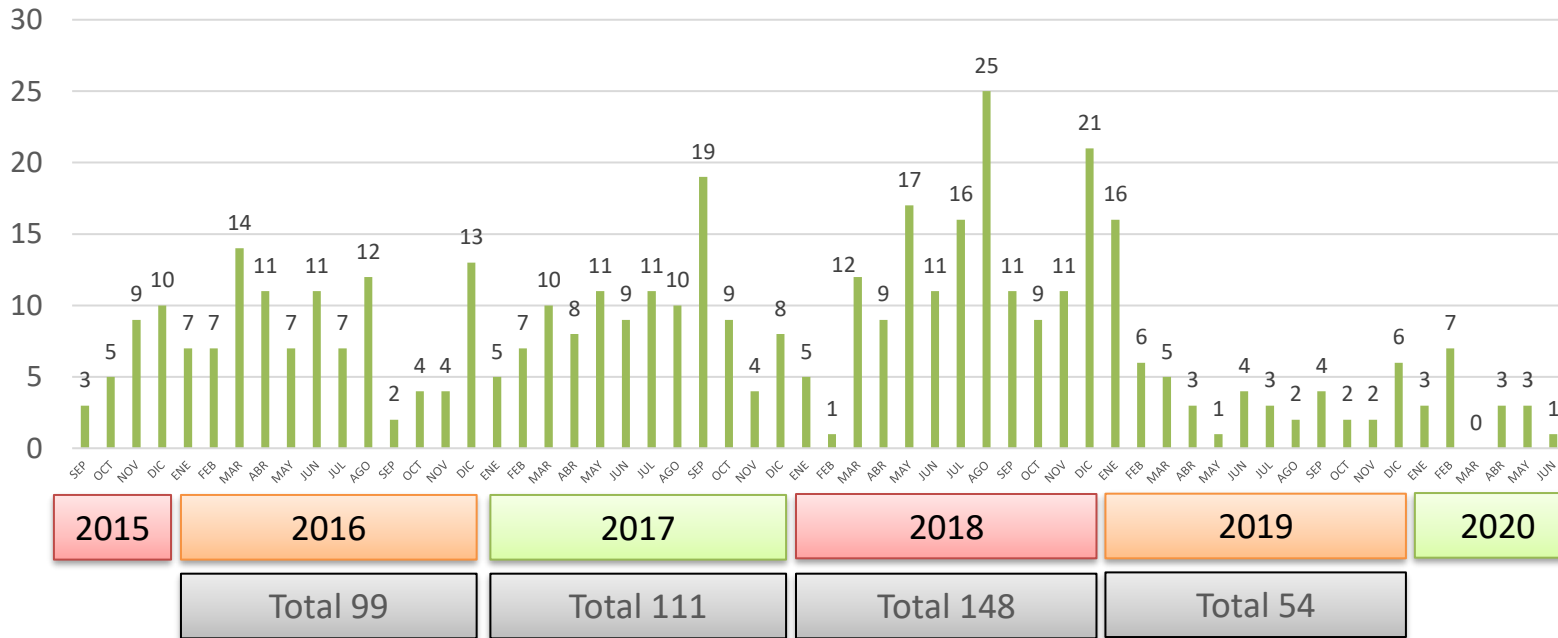

ROBO DE VEHÍCULO NAVOJOA			
DESCRIPCIÓN	ENE-JUN 2018	ENE-JUN 2019	ENE-JUN 2020
INCIDENCIA	60	39	37
TASA	3.46	2.23	2.09
LUGAR	7	14	14

Fuente: Secretariado Ejecutivo del Sistema Nacional de Seguridad Pública.

NOTA: Para obtener la tasa por cada 10 mil habitante, se utilizó la proyección de la población total de los municipios a mitad de los años 2018, 2019 y 2020 según CONAPO.

No se incluyeron los municipios con población menor a los 10 mil habitantes.

Tendencia del delito de Robo de vehículo

Navojoa

Incidentes (Reportes llamadas 911) de Robo de vehículo Navojoa Septiembre 2015 – Junio 2020

Media 7.9

Total 456

Participación municipal de la incidencia delictiva Robo a casa habitación Enero - Junio 2020