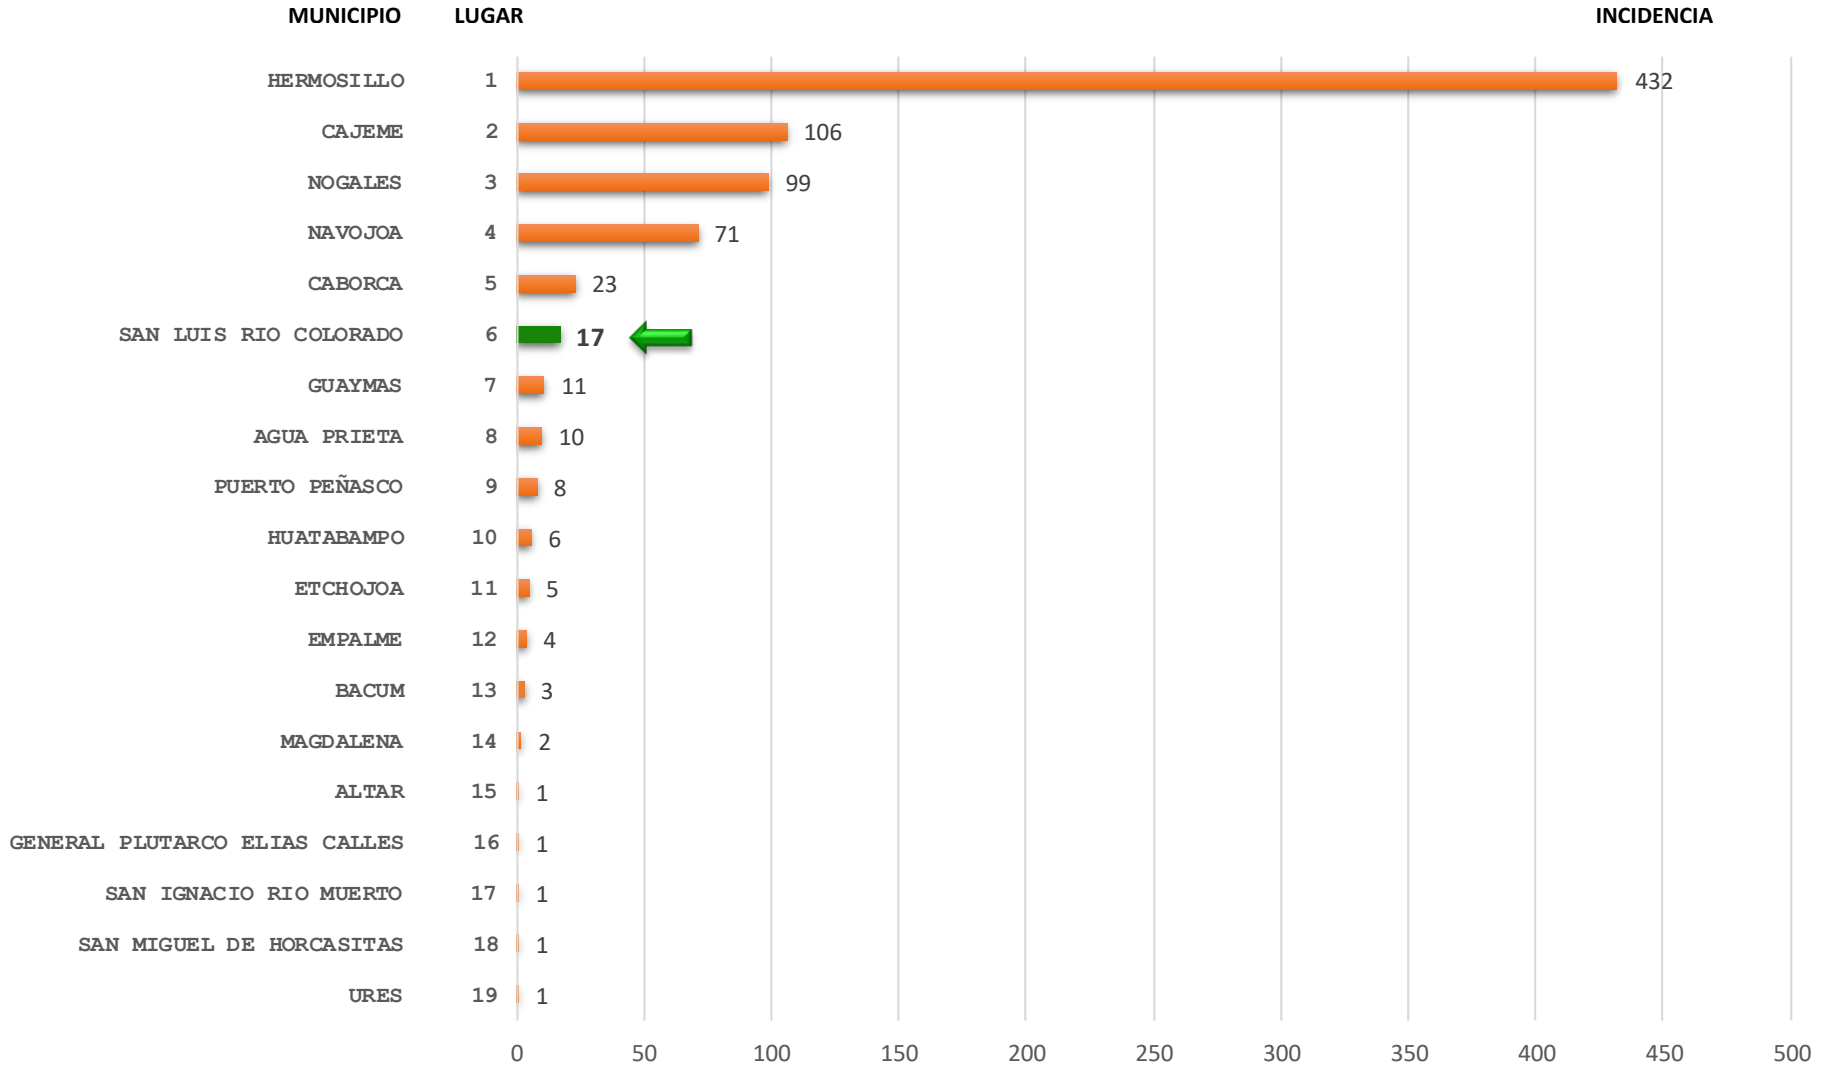

ROBO A CASA HABITACIÓN SAN LUIS RIO COLORADO			
DESCRIPCIÓN	ENE-DIC 2015	ENE-DIC 2016	ENE-DIC 2017
INCIDENCIA	163	212	45
TASA	8.25	10.58	2.21
LUGAR	2	4	9

NOTA: Para obtener la tasa por cada 10 mil habitantes se utilizó la proyección de la población total de los municipios a mitad del año 2017 según CONAPO. No se incluyeron los municipios con población menor a los 10 mil habitantes.

Tendencia del delito de Robo a casa habitación

San Luis Río Colorado

Tendencia de incidentes (Reportes llamadas 911) de Robo a casa habitación San Luis Río Colorado Septiembre 2015 – Diciembre 2017

Media 354.1

Total 9,916

2015	2016	2017
Total 3,843		Total 4,938

Participación municipal de la incidencia delictiva Robo a comercio Enero - Diciembre 2017

Participación municipal de la tasa por cada 10 mil habitantes Robo a comercio Enero - Diciembre 2017

ROBO A COMERCIO SAN LUIS RIO COLORADO			
DESCRIPCIÓN	ENE-DIC 2015	ENE-DIC 2016	ENE-DIC 2017
INCIDENCIA	49	57	17
TASA	2.48	2.84	0.84
LUGAR	5	5	12

NOTA: Para obtener la tasa por cada 10 mil habitantes se utilizó la proyección de la población total de los municipios a mitad del año 2017 según CONAPO. No se incluyeron los municipios con población menor a los 10 mil habitantes.