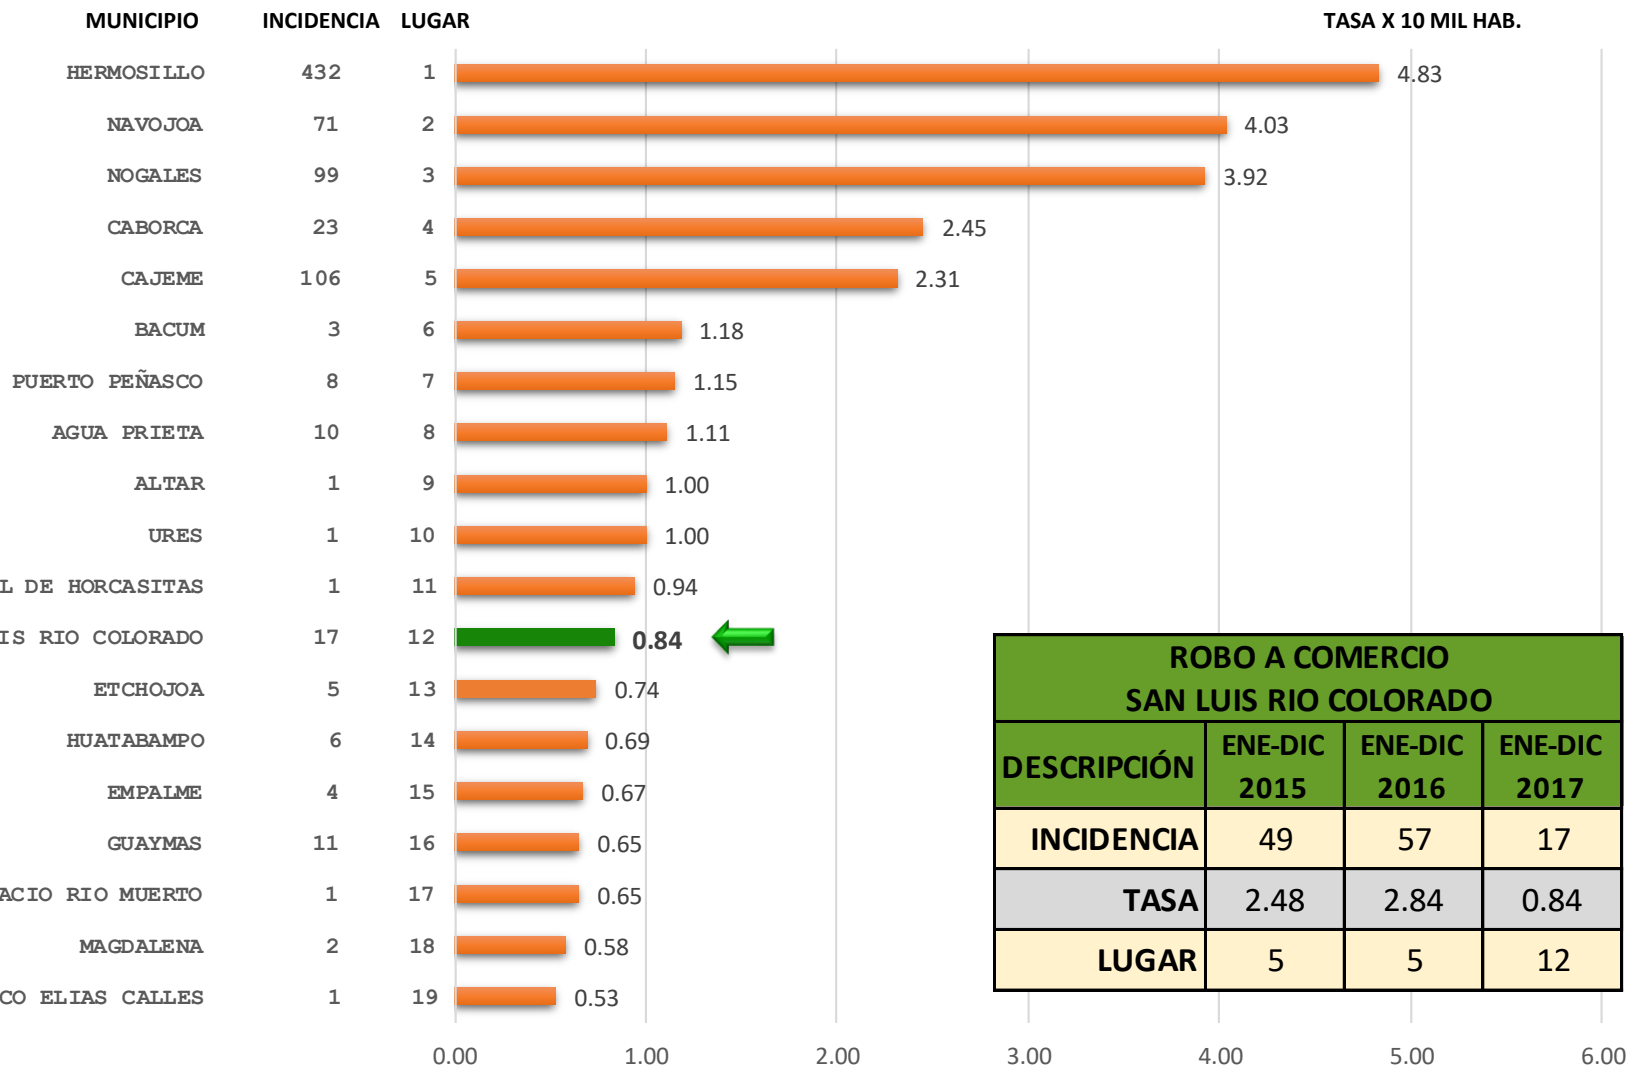

Tendencia del delito de Robo a casa habitación

San Luis Río Colorado

Tendencia de incidentes (Reportes llamadas 911) de Robo a casa habitación San Luis Río Colorado Septiembre 2015 – Diciembre 2017

Media 354.1

Total 9,916

2015	2016	2017
Total 3,843		Total 4,938

Participación municipal de la incidencia delictiva Robo a comercio Enero - Diciembre 2017

Participación municipal de la tasa por cada 10 mil habitantes Robo a comercio Enero - Diciembre 2017

ROBO A COMERCIO SAN LUIS RIO COLORADO			
DESCRIPCIÓN	ENE-DIC 2015	ENE-DIC 2016	ENE-DIC 2017
INCIDENCIA	49	57	17
TASA	2.48	2.84	0.84
LUGAR	5	5	12

NOTA: Para obtener la tasa por cada 10 mil habitantes se utilizó la proyección de la población total de los municipios a mitad del año 2017 según CONAPO. No se incluyeron los municipios con población menor a los 10 mil habitantes.