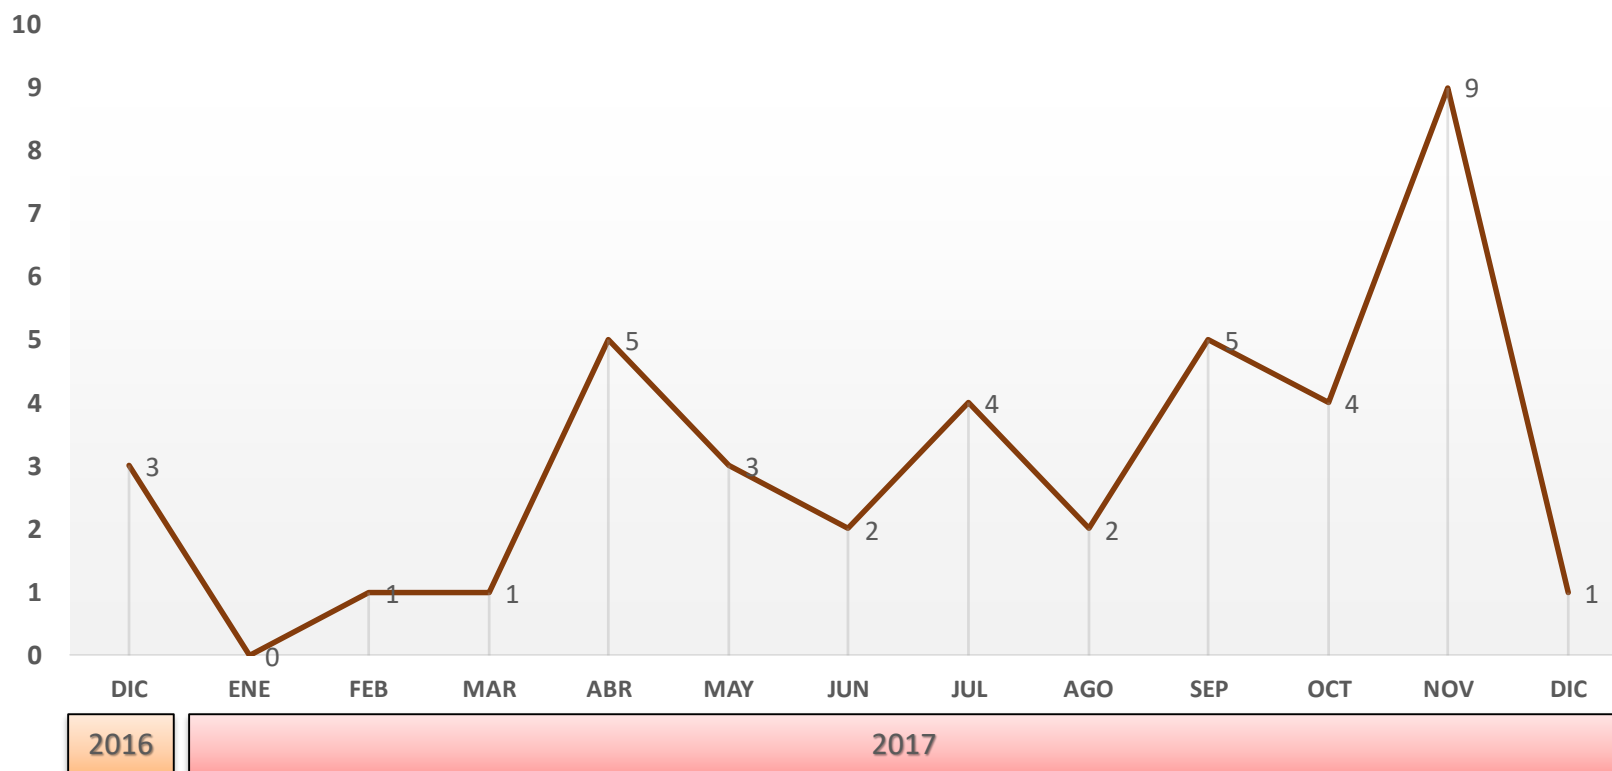

Tendencia del delito de Homicidio Doloso y/o Femicidio

San Luis Río Colorado