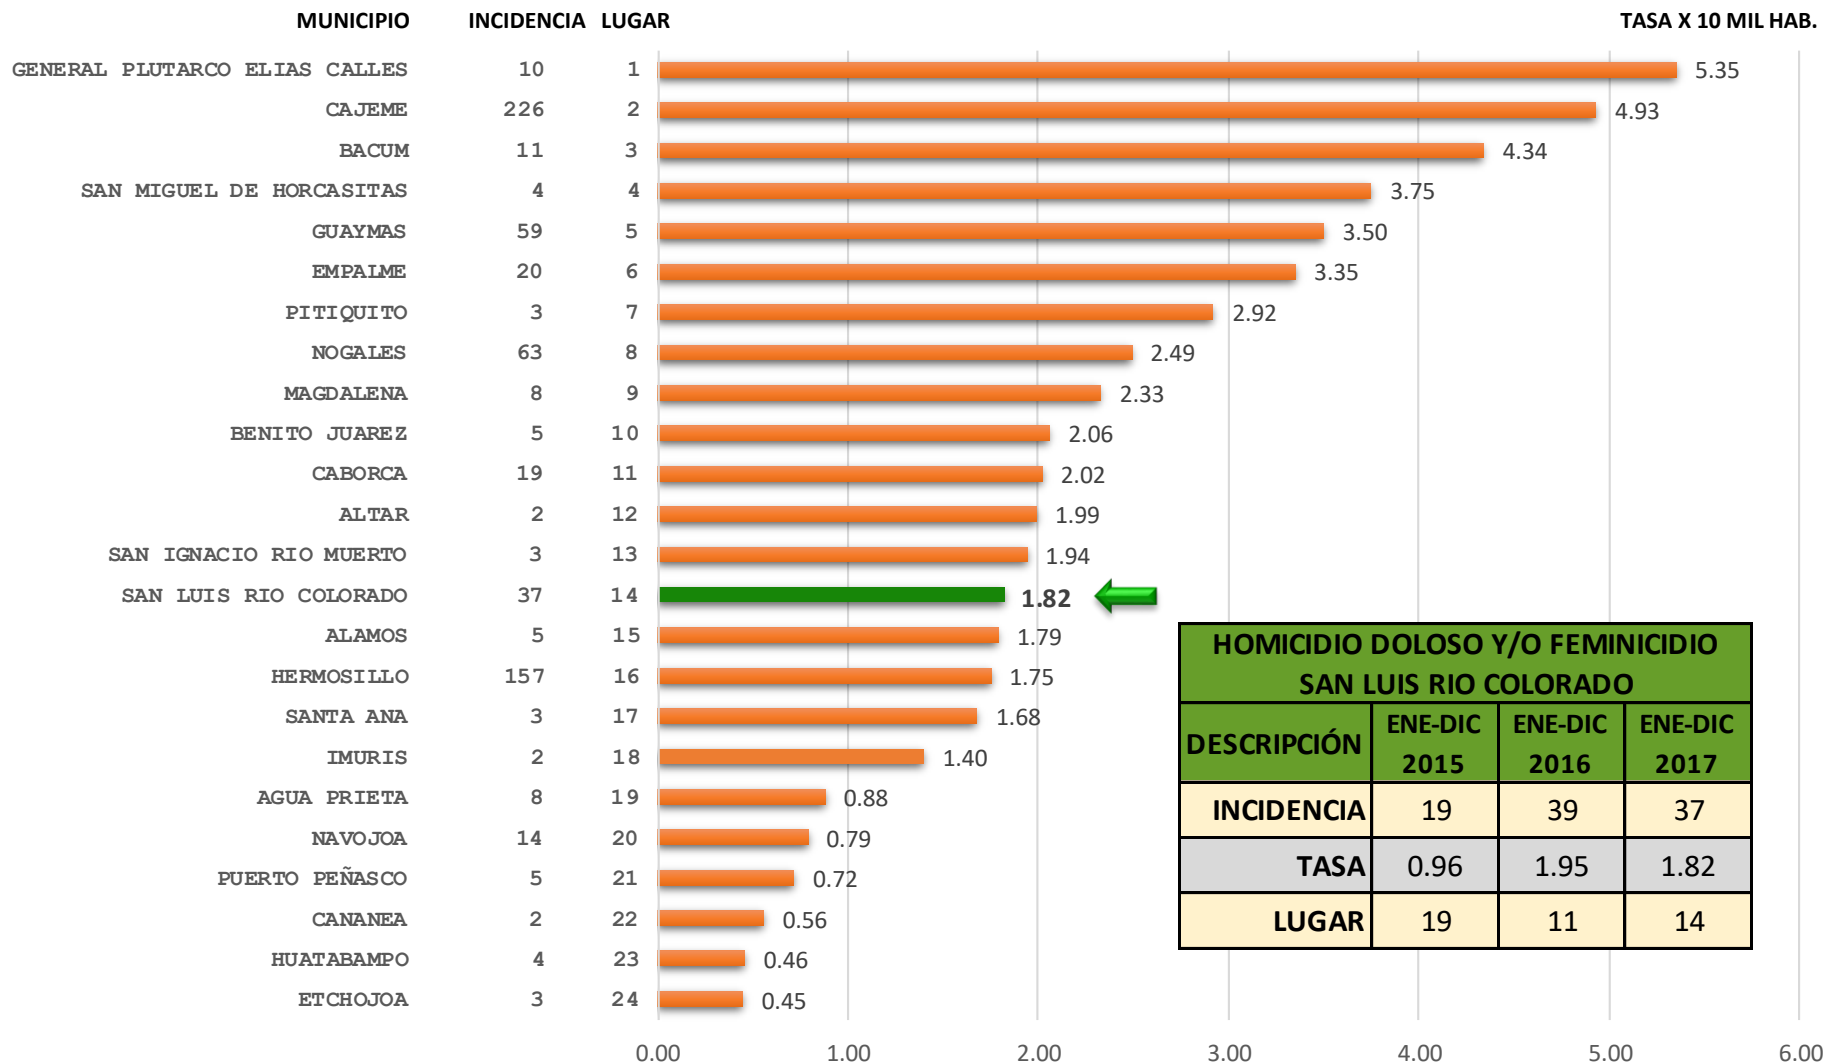

SONORA

Enero - Diciembre 2017

MUNICIPIO	TOTAL
HERMOSILLO	12,579
CAJEME	4,357
NAVOJOA	1,976
NOGALES	1,240
SAN LUIS RÍO COLORADO	1,181
CABORCA	613
GUAYMAS	613
HUATABAMPO	527
AGUA PRIETA	361
MAGDALENA	284
EMPALME	272
PUERTO PEÑASCO	242
ETCHOJOA	226
RESTO DE LOS MUNICIPIOS	1,498
TOTAL GENERAL	25,969

En **13** municipios se concentran el **94.2 %** de la incidencia delictiva en el Estado.

Participación municipal de la incidencia delictiva Homicidio Doloso y/o Femicidio Enero - Diciembre 2017

Participación municipal de la tasa por cada 10 mil habitantes Homicidio Doloso y/o Femicidio Enero - Diciembre 2017

NOTA: Para obtener la tasa por cada 10 mil habitantes se utilizó la proyección de la población total de los municipios a mitad del año 2017 según CONAPO. No se incluyeron los municipios con población menor a los 10 mil habitantes.