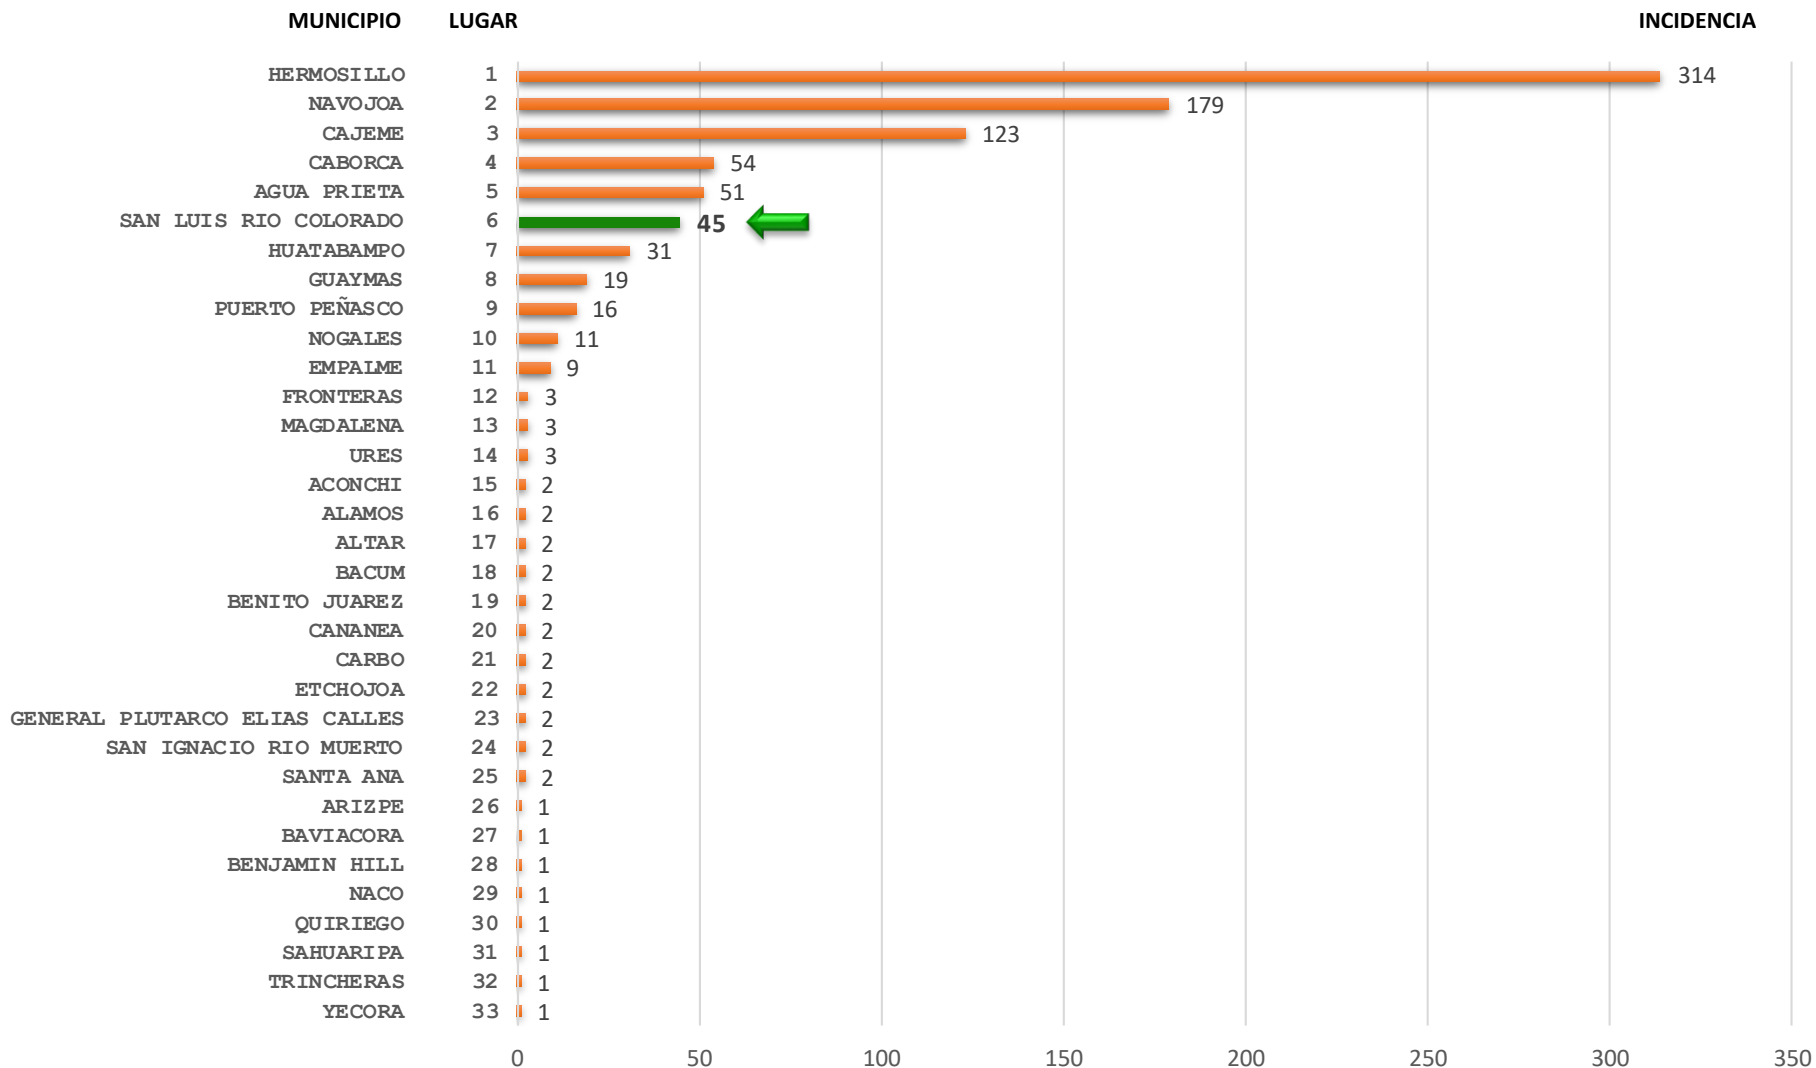

Tendencia del delito de Robo de vehículo

San Luis Río Colorado

Tendencia de incidentes (Reportes llamadas 911) de Robo de vehículo San Luis Río Colorado Septiembre 2015 – Diciembre 2017

Media 77.6

Total 2,174

2015

2016

2017

Total 861

Total 1,129

Participación municipal de la incidencia delictiva Robo a casa habitación Enero - Diciembre 2017

Participación municipal de la tasa por cada 10 mil habitantes Robo a casa habitación Enero - Diciembre 2017

ROBO A CASA HABITACIÓN SAN LUIS RIO COLORADO			
DESCRIPCIÓN	ENE-DIC 2015	ENE-DIC 2016	ENE-DIC 2017
INCIDENCIA	163	212	45
TASA	8.25	10.58	2.21
LUGAR	2	4	9

NOTA: Para obtener la tasa por cada 10 mil habitantes se utilizó la proyección de la población total de los municipios a mitad del año 2017 según CONAPO. No se incluyeron los municipios con población menor a los 10 mil habitantes.