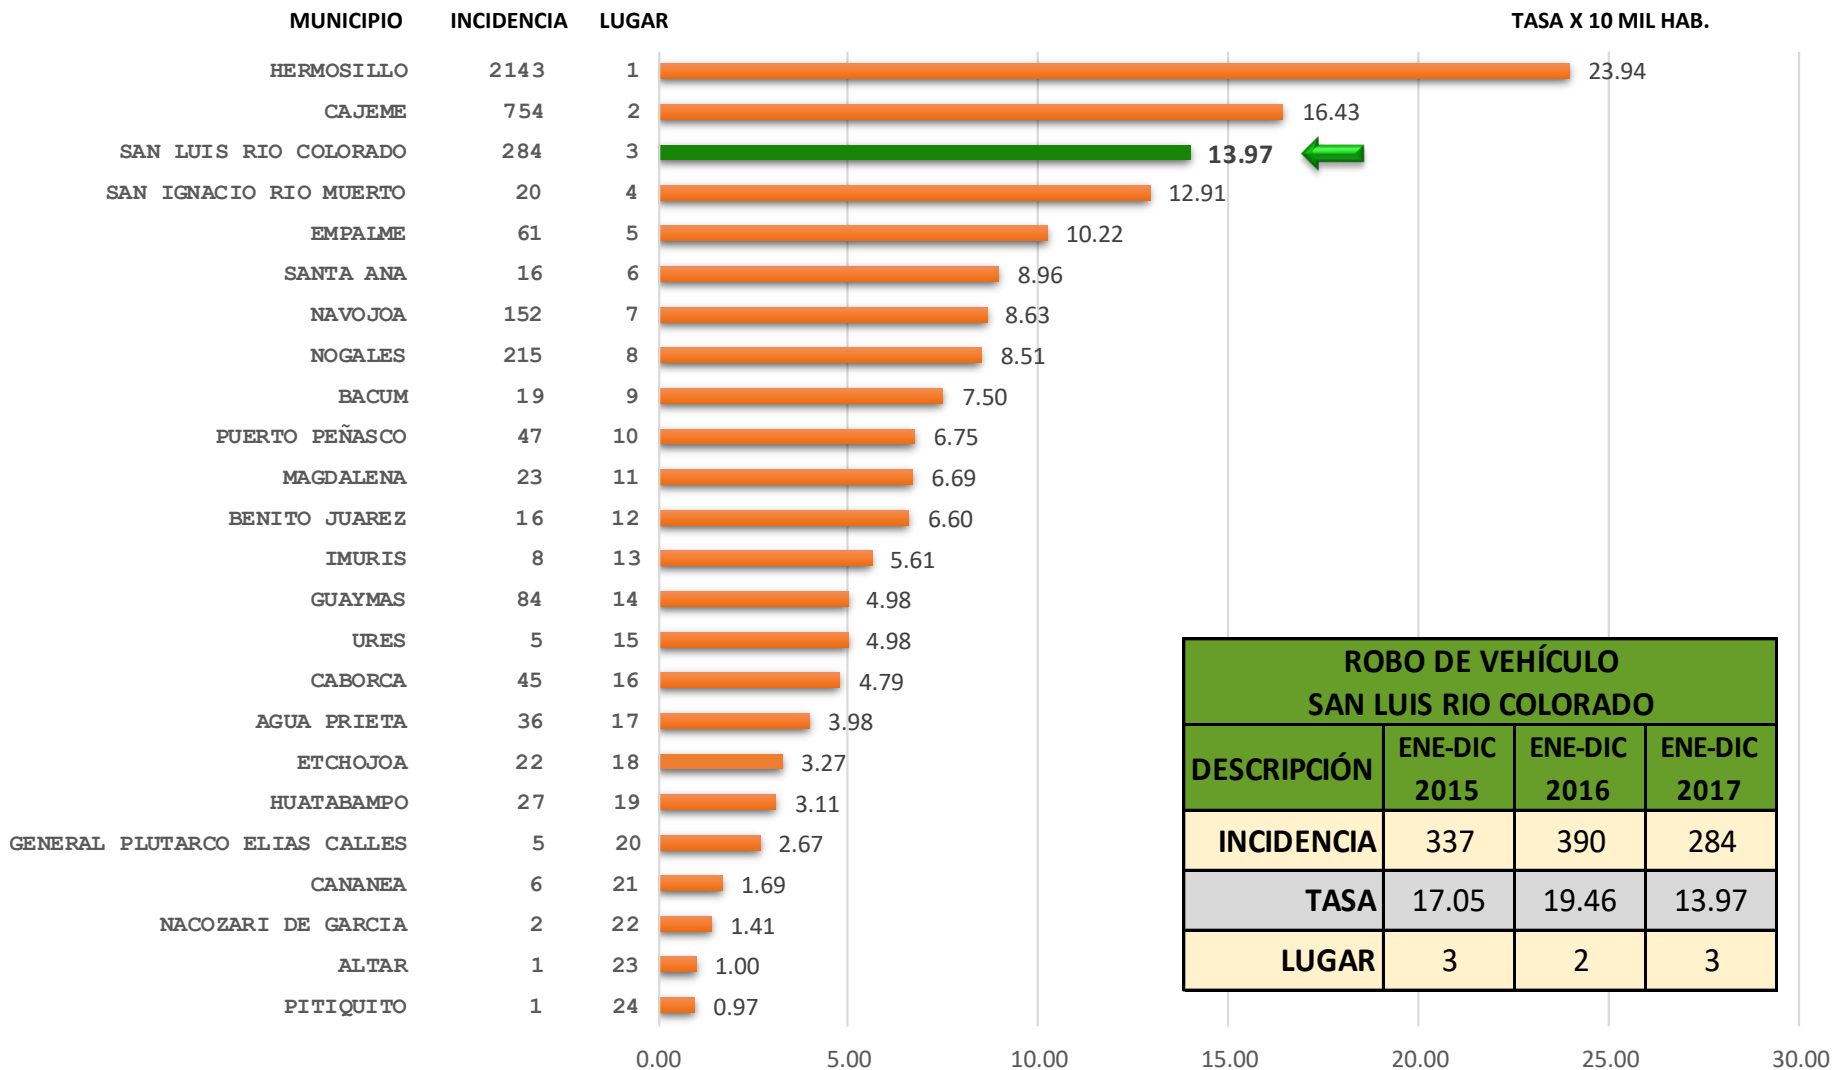

Tendencia del delito de Homicidio Doloso y/o Femicidio

San Luis Río Colorado

Participación municipal de la incidencia delictiva Robo de vehículo Enero - Diciembre 2017

Participación municipal de la tasa por cada 10 mil habitantes Robo de vehículo Enero - Diciembre 2017

ROBO DE VEHÍCULO SAN LUIS RIO COLORADO			
DESCRIPCIÓN	ENE-DIC 2015	ENE-DIC 2016	ENE-DIC 2017
INCIDENCIA	337	390	284
TASA	17.05	19.46	13.97
LUGAR	3	2	3

NOTA: Para obtener la tasa por cada 10 mil habitantes se utilizó la proyección de la población total de los municipios a mitad del año 2017 según CONAPO. No se incluyeron los municipios con población menor a los 10 mil habitantes.