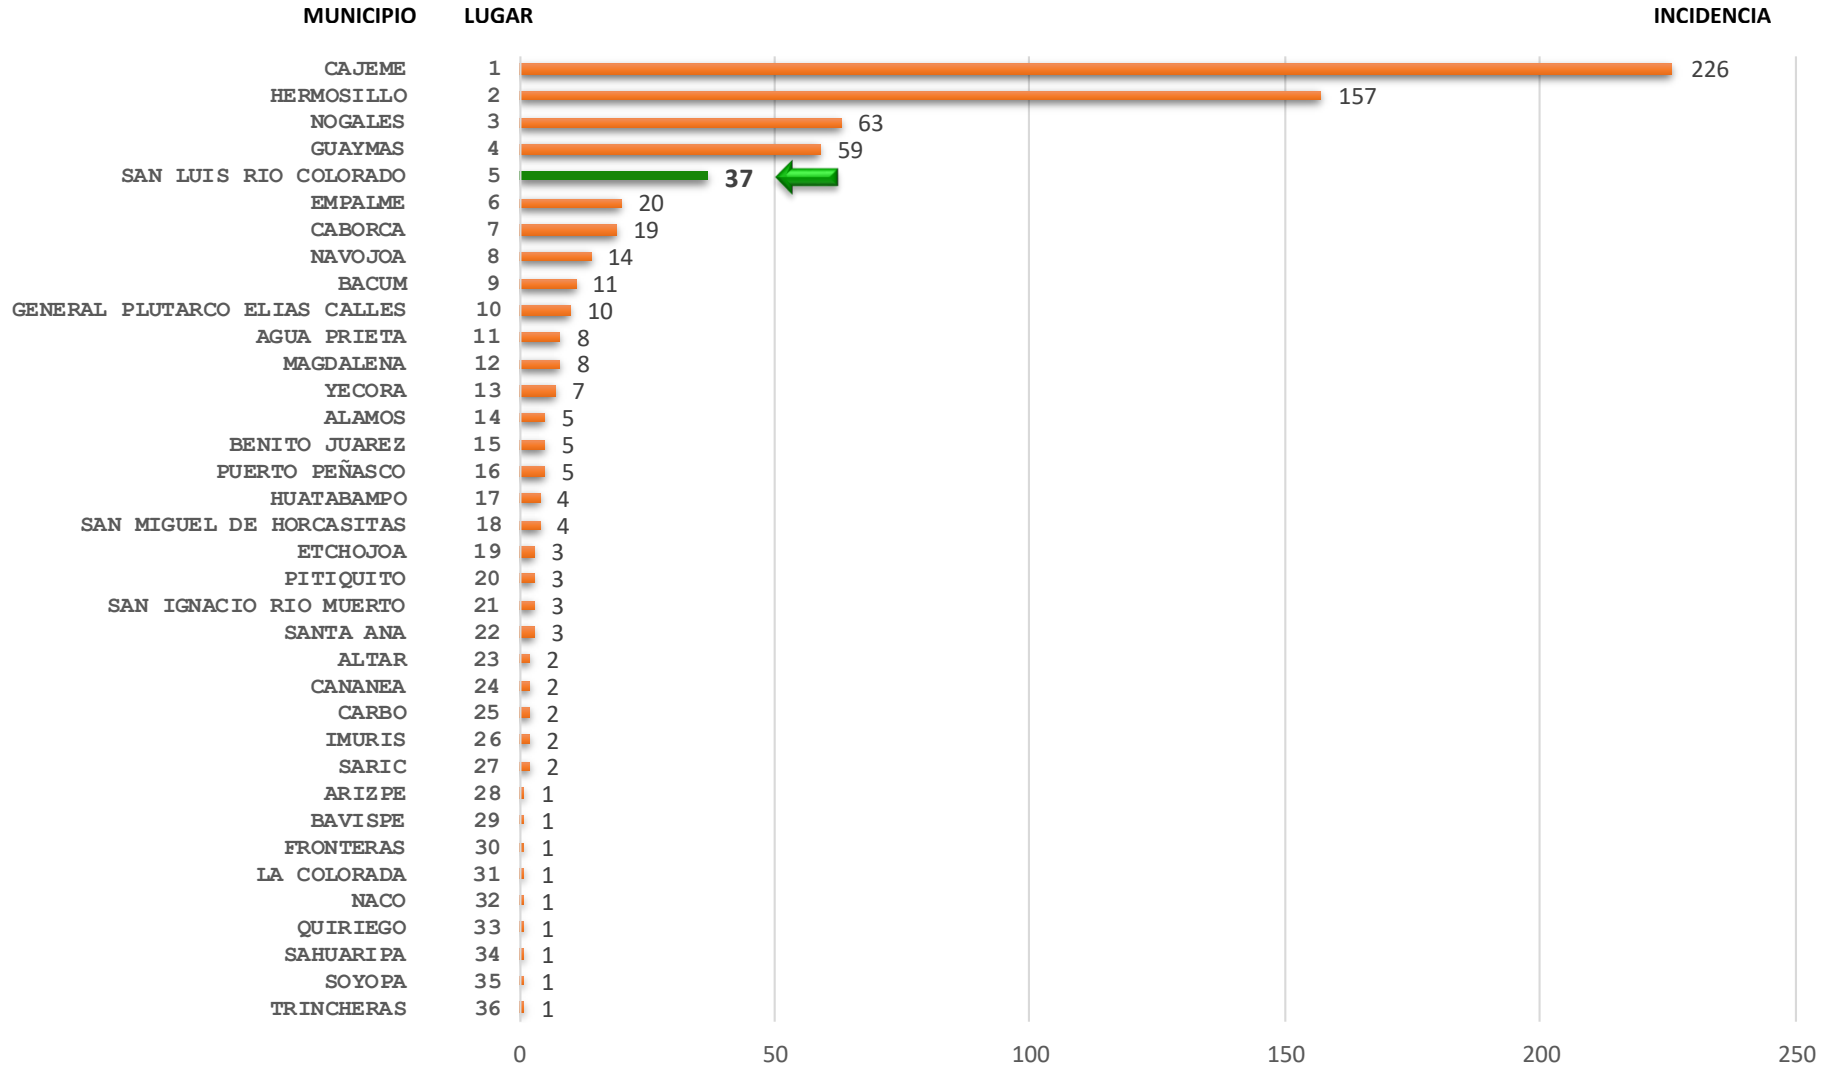

Gobierno del
Estado de Sonora

Secretaría
de Seguridad Pública

Análisis Estadístico

Municipio de San Luis Río Colorado

Enero - Diciembre 2017

Participación porcentual por municipio en la incidencia delictiva

SONORA

Enero - Diciembre 2017

MUNICIPIO	TOTAL
HERMOSILLO	12,579
CAJEME	4,357
NAVOJOA	1,976
NOGALES	1,240
SAN LUIS RÍO COLORADO	1,181
CABORCA	613
GUAYMAS	613
HUATABAMPO	527
AGUA PRIETA	361
MAGDALENA	284
EMPALME	272
PUERTO PEÑASCO	242
ETCHOJOA	226
RESTO DE LOS MUNICIPIOS	1,498
TOTAL GENERAL	25,969

En **13** municipios se concentran el **94.2 %** de la incidencia delictiva en el Estado.

Participación municipal de la incidencia delictiva Homicidio Doloso y/o Femicidio Enero - Diciembre 2017

Participación municipal de la tasa por cada 10 mil habitantes Homicidio Doloso y/o Femicidio Enero - Diciembre 2017