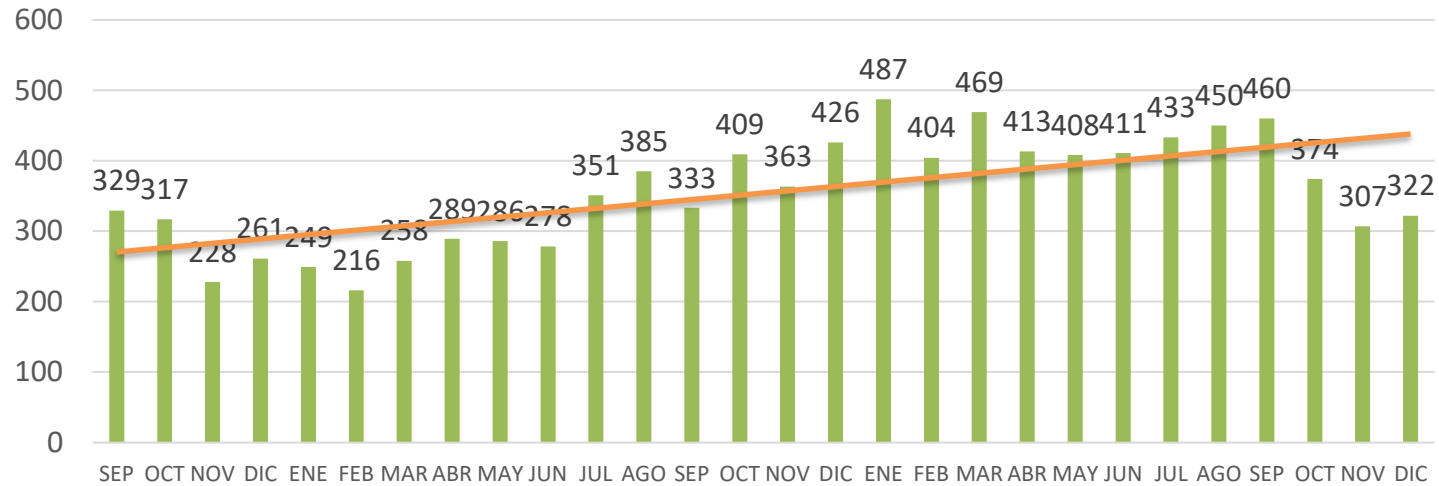

2015

2016

2017

Total 861

Total 1,129

Participación municipal de la incidencia delictiva Robo a casa habitación Enero - Diciembre 2017

Participación municipal de la tasa por cada 10 mil habitantes Robo a casa habitación Enero - Diciembre 2017

ROBO A CASA HABITACIÓN SAN LUIS RIO COLORADO			
DESCRIPCIÓN	ENE-DIC 2015	ENE-DIC 2016	ENE-DIC 2017
INCIDENCIA	163	212	45
TASA	8.25	10.58	2.21
LUGAR	2	4	9

NOTA: Para obtener la tasa por cada 10 mil habitantes se utilizó la proyección de la población total de los municipios a mitad del año 2017 según CONAPO. No se incluyeron los municipios con población menor a los 10 mil habitantes.

Tendencia del delito de Robo a casa habitación

San Luis Río Colorado

Tendencia de incidentes (Reportes llamadas 911) de Robo a casa habitación San Luis Río Colorado Septiembre 2015 – Diciembre 2017

Media 354.1

Total 9,916

2015	2016	2017
Total 3,843		Total 4,938

Participación municipal de la incidencia delictiva Robo a comercio Enero - Diciembre 2017

Participación municipal de la tasa por cada 10 mil habitantes Robo a comercio Enero - Diciembre 2017