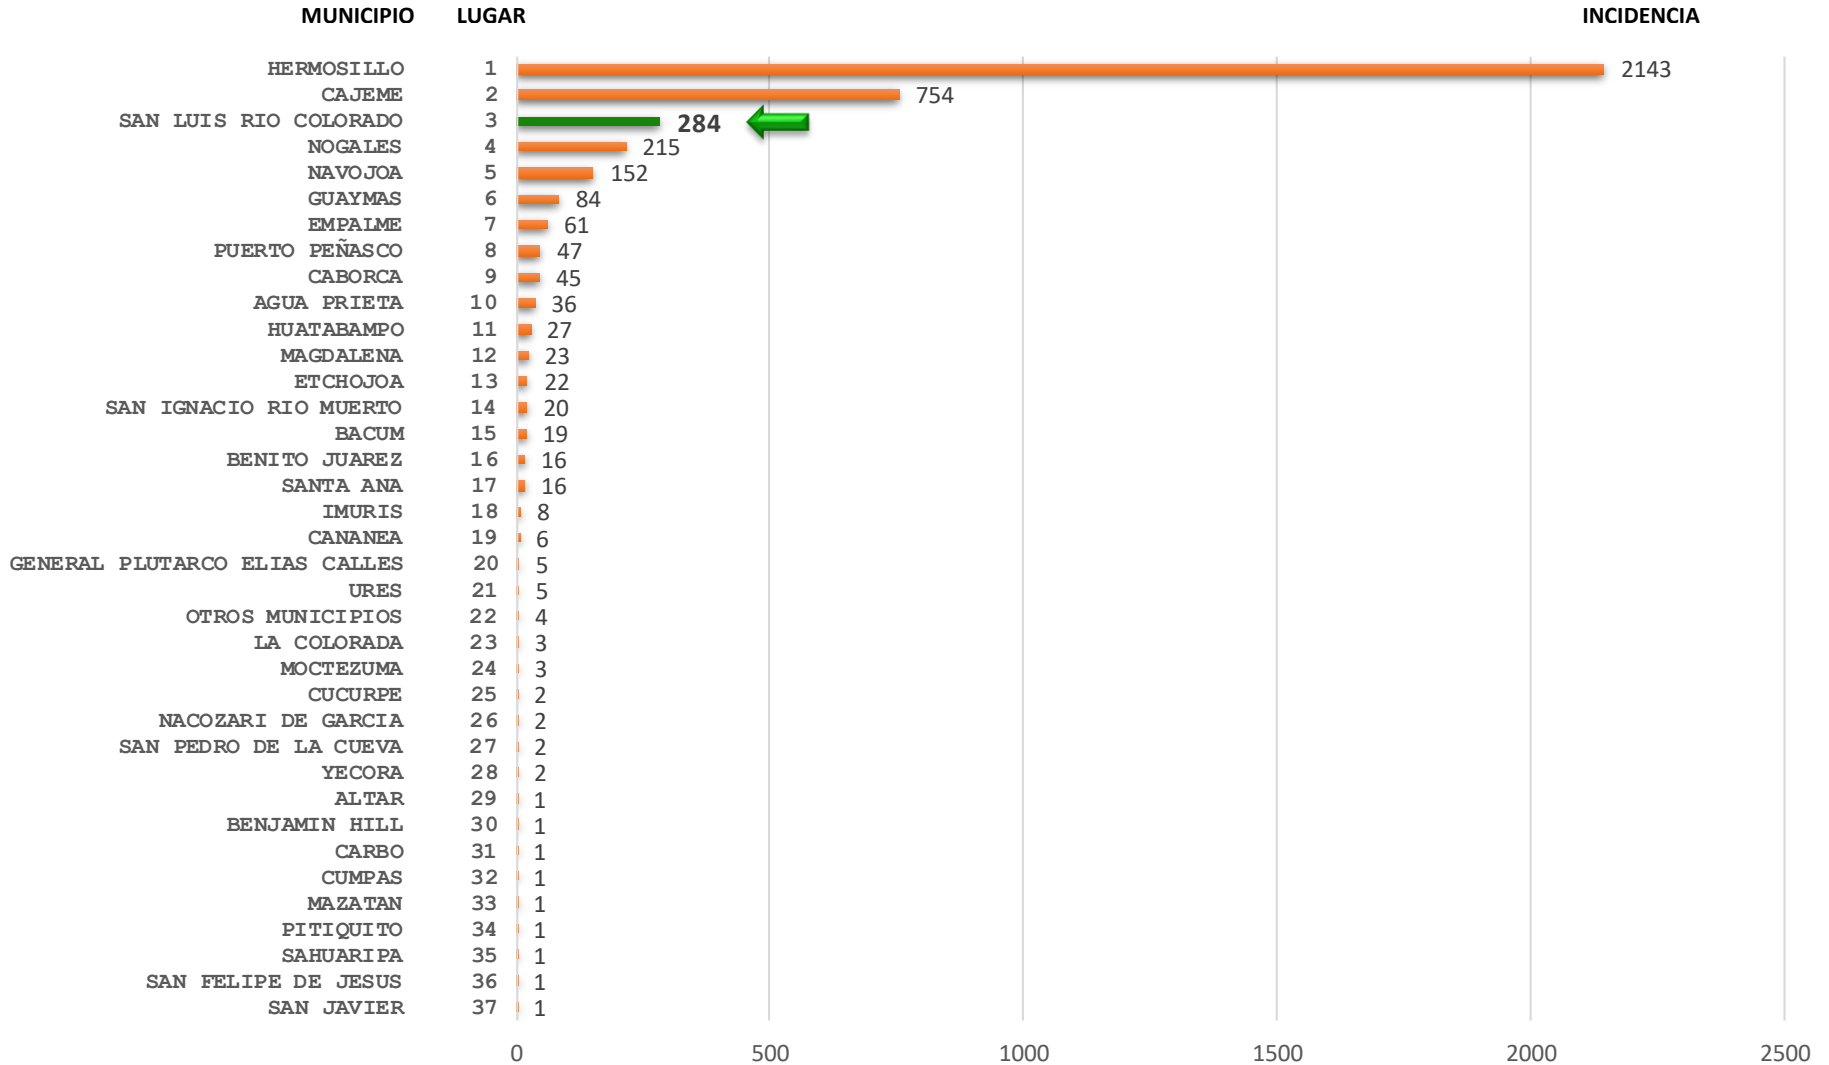

En **13** municipios se concentran el **94.2 %** de la incidencia delictiva en el Estado.

Participación municipal de la incidencia delictiva Homicidio Doloso y/o Femicidio Enero - Diciembre 2017

Participación municipal de la tasa por cada 10 mil habitantes Homicidio Doloso y/o Femicidio Enero - Diciembre 2017

NOTA: Para obtener la tasa por cada 10 mil habitantes se utilizó la proyección de la población total de los municipios a mitad del año 2017 según CONAPO. No se incluyeron los municipios con población menor a los 10 mil habitantes.

Tendencia del delito de Homicidio Doloso y/o Femicidio

San Luis Río Colorado

Participación municipal de la incidencia delictiva Robo de vehículo Enero - Diciembre 2017

Participación municipal de la tasa por cada 10 mil habitantes Robo de vehículo Enero - Diciembre 2017