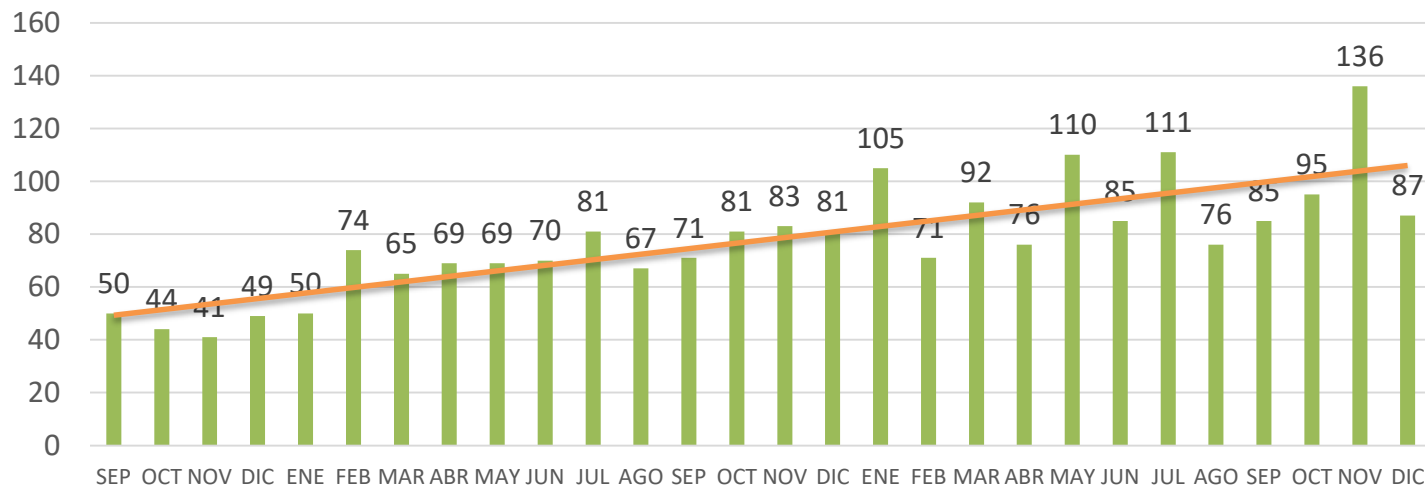

Tendencia del delito de Homicidio Doloso y/o Femicidio

San Luis Río Colorado

Participación municipal de la incidencia delictiva Robo de vehículo Enero - Diciembre 2017

Participación municipal de la tasa por cada 10 mil habitantes Robo de vehículo Enero - Diciembre 2017

ROBO DE VEHÍCULO SAN LUIS RIO COLORADO			
DESCRIPCIÓN	ENE-DIC 2015	ENE-DIC 2016	ENE-DIC 2017
INCIDENCIA	337	390	284
TASA	17.05	19.46	13.97
LUGAR	3	2	3

NOTA: Para obtener la tasa por cada 10 mil habitantes se utilizó la proyección de la población total de los municipios a mitad del año 2017 según CONAPO. No se incluyeron los municipios con población menor a los 10 mil habitantes.

Tendencia del delito de Robo de vehículo

San Luis Río Colorado

Tendencia de incidentes (Reportes llamadas 911) de Robo de vehículo San Luis Río Colorado Septiembre 2015 – Diciembre 2017

Media 77.6

Total 2,174