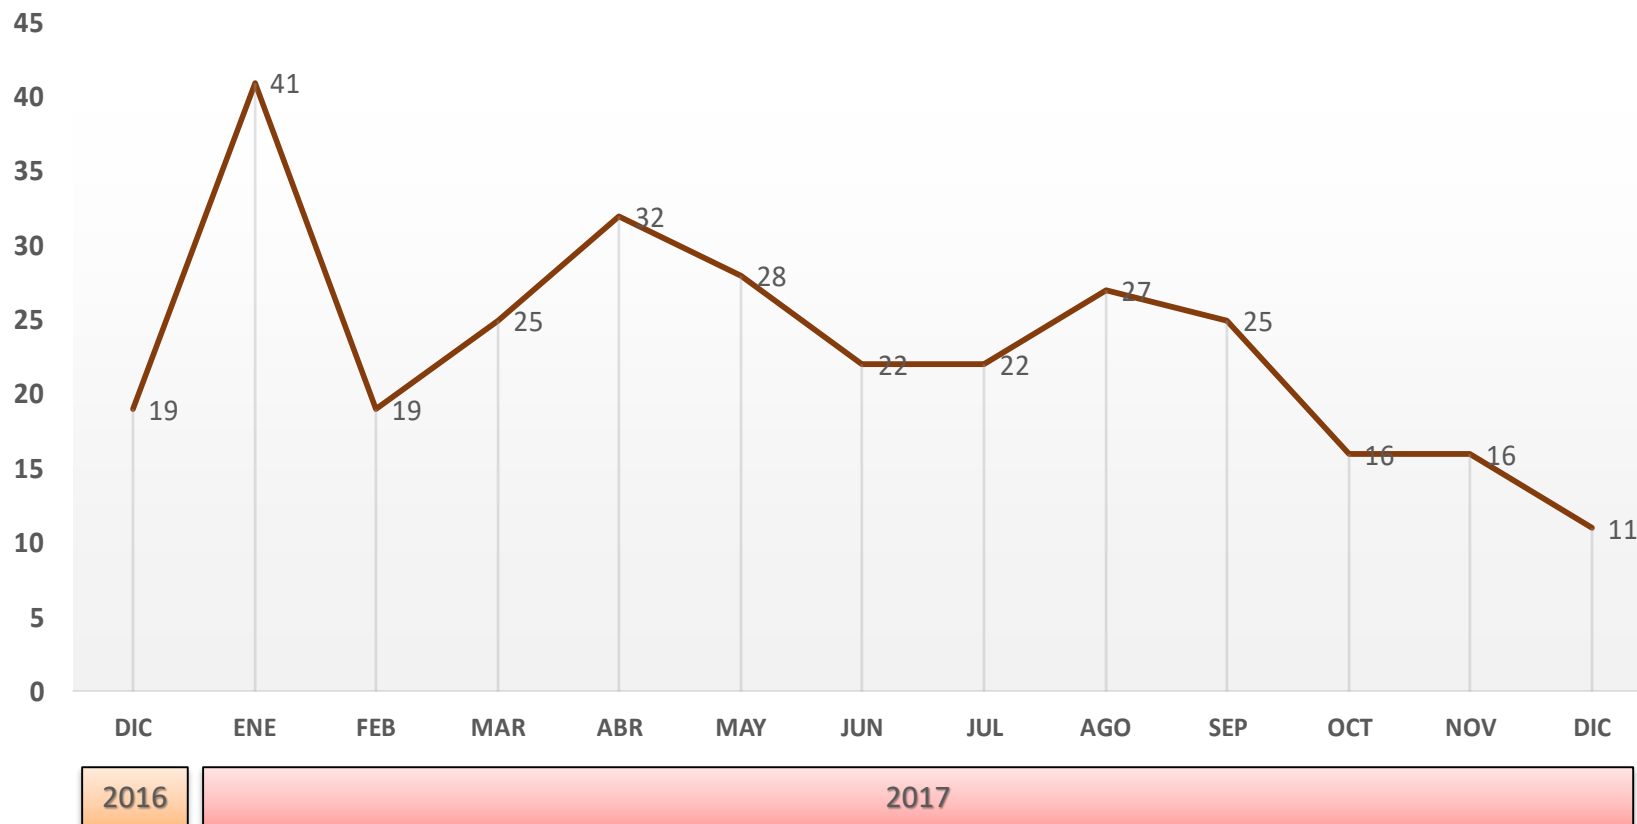

Tendencia del delito de Robo de vehículo

San Luis Río Colorado