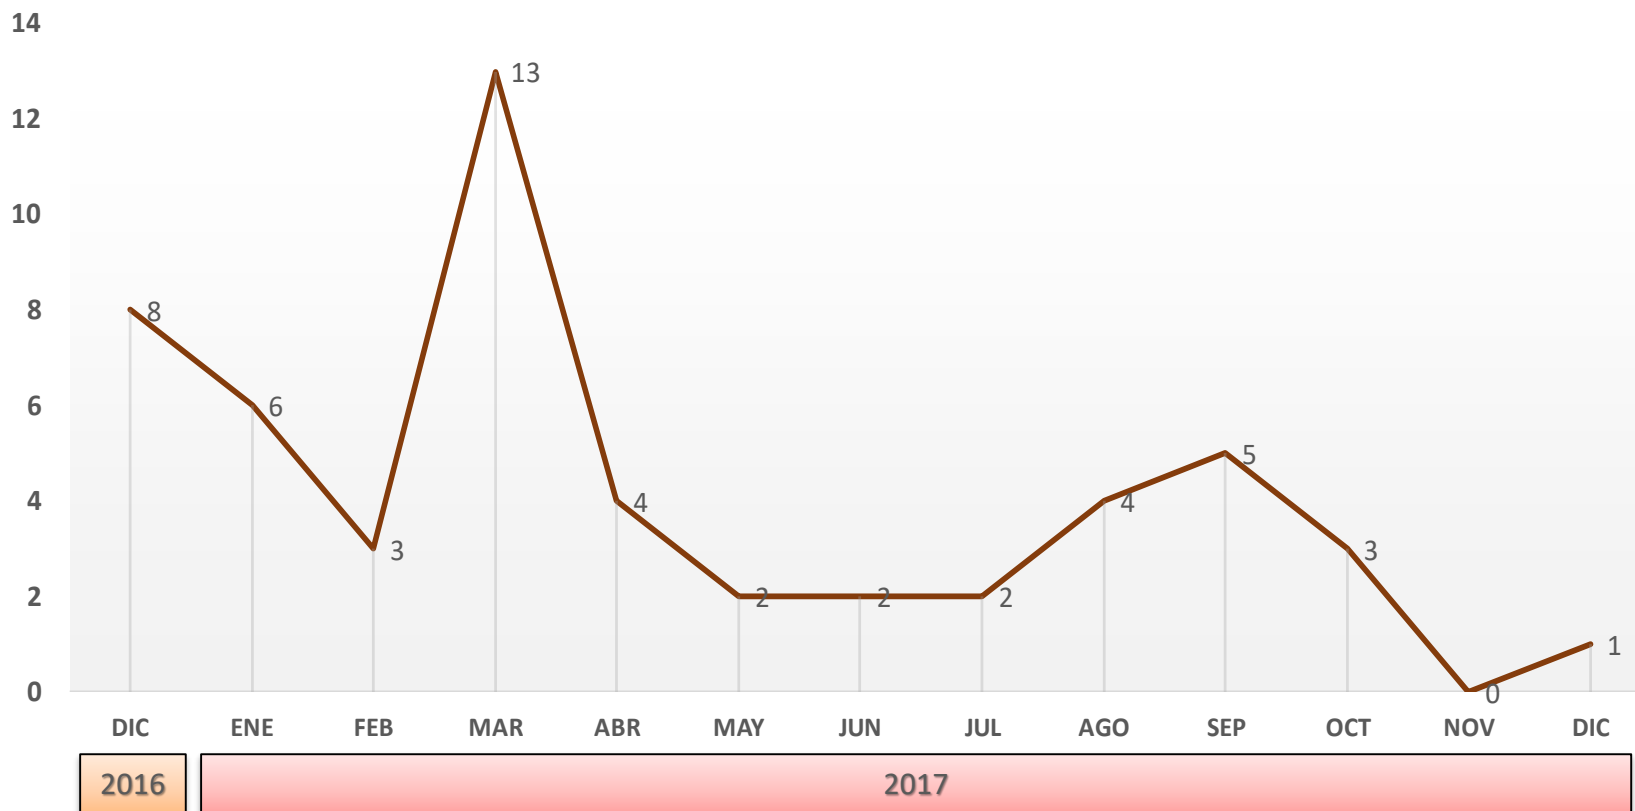

Tendencia del delito de Robo a casa habitación

San Luis Río Colorado