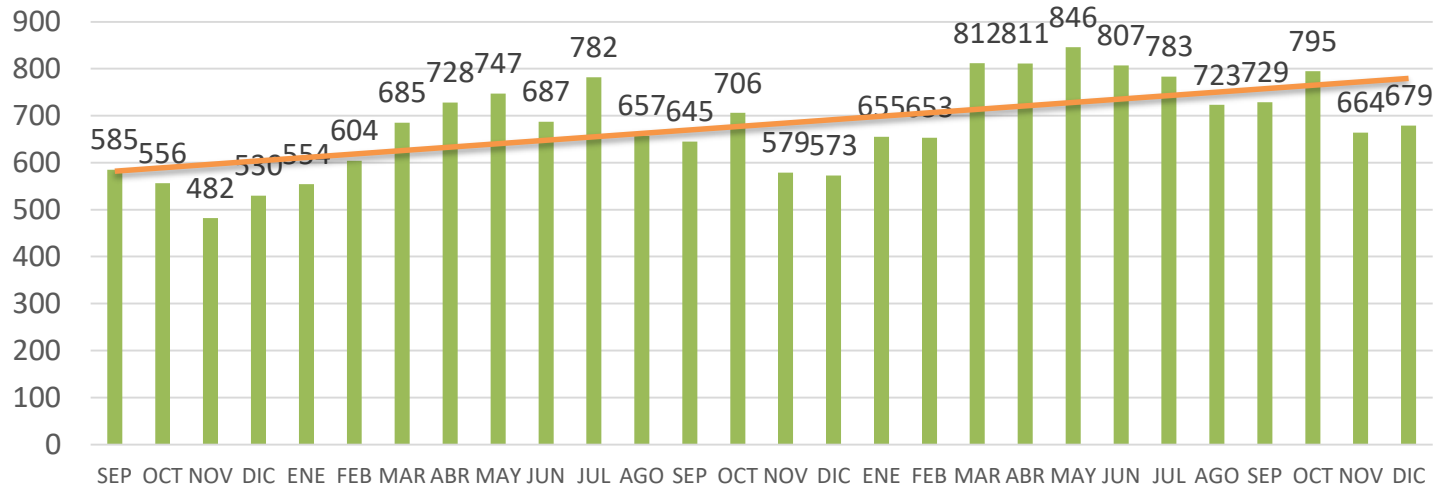

Tendencia del delito de Robo a comercio

San Luis Río Colorado

Tendencia de incidentes (Reportes llamadas 911) de Robo a comercio San Luis Río Colorado Septiembre 2015 – Diciembre 2017

Media 79.0

Total 2,211

2015

2016

2017

Total 886

Total 1,103

Tendencia de incidentes (Reportes llamadas 911) de Violencia intrafamiliar San Luis Río Colorado Septiembre 2015 – Diciembre 2017

Media 680.6

Total 19,057