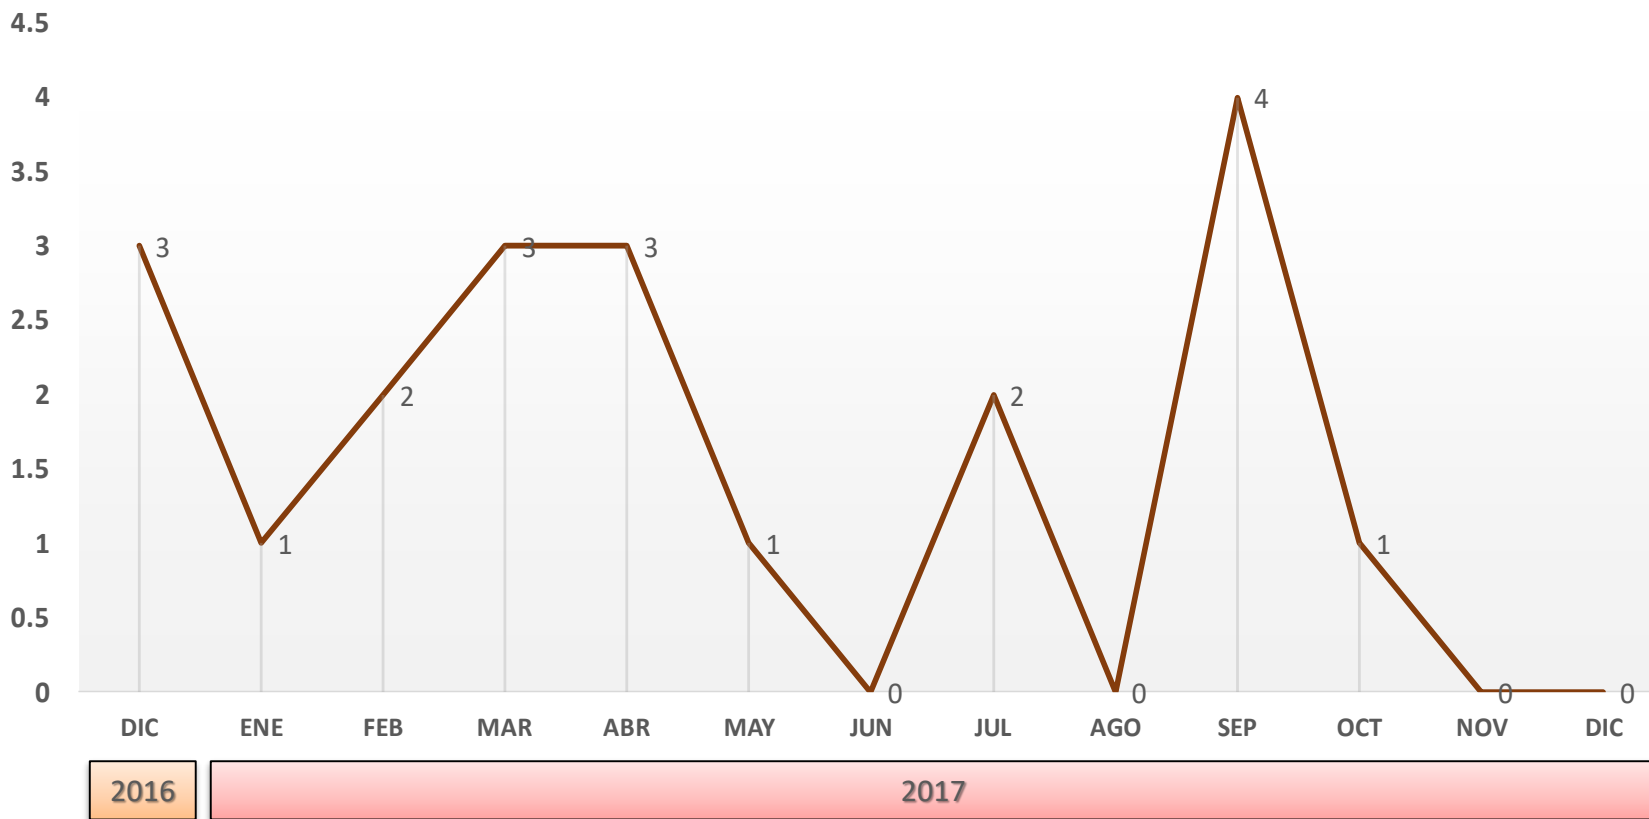

Tendencia del delito de Robo a comercio

San Luis Río Colorado