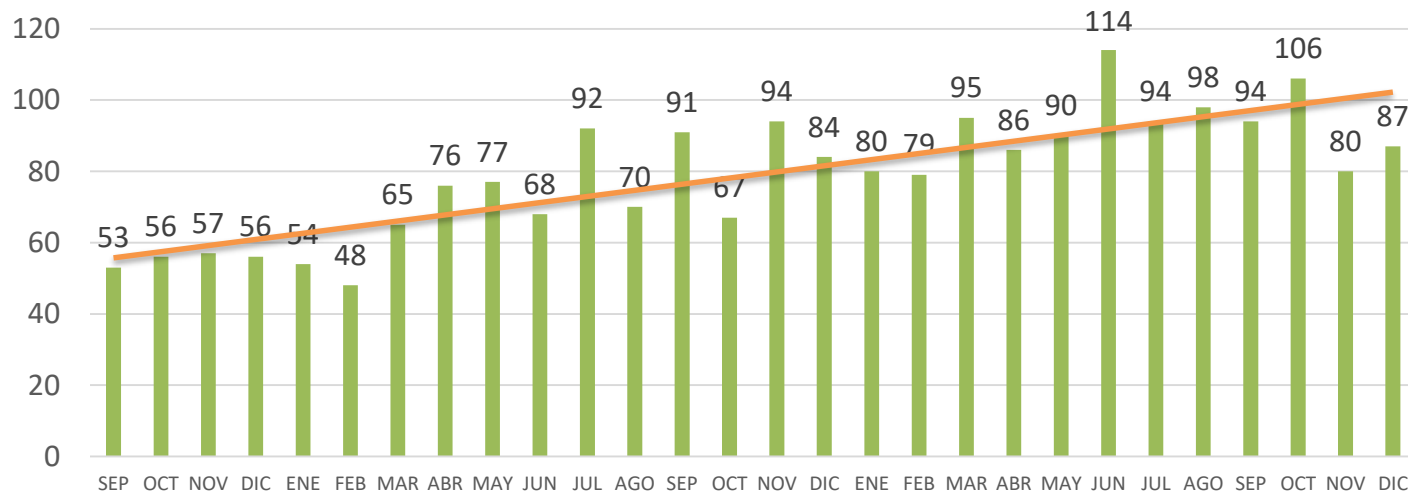

Total 9,916

2015	2016	2017
Total 3,843		Total 4,938

Participación municipal de la incidencia delictiva Robo a comercio Enero - Diciembre 2017

Participación municipal de la tasa por cada 10 mil habitantes Robo a comercio Enero - Diciembre 2017

ROBO A COMERCIO SAN LUIS RIO COLORADO			
DESCRIPCIÓN	ENE-DIC 2015	ENE-DIC 2016	ENE-DIC 2017
INCIDENCIA	49	57	17
TASA	2.48	2.84	0.84
LUGAR	5	5	12

NOTA: Para obtener la tasa por cada 10 mil habitantes se utilizó la proyección de la población total de los municipios a mitad del año 2017 según CONAPO. No se incluyeron los municipios con población menor a los 10 mil habitantes.

Tendencia del delito de Robo a comercio

San Luis Río Colorado

Tendencia de incidentes (Reportes llamadas 911) de Robo a comercio San Luis Río Colorado Septiembre 2015 – Diciembre 2017

Media 79.0

Total 2,211