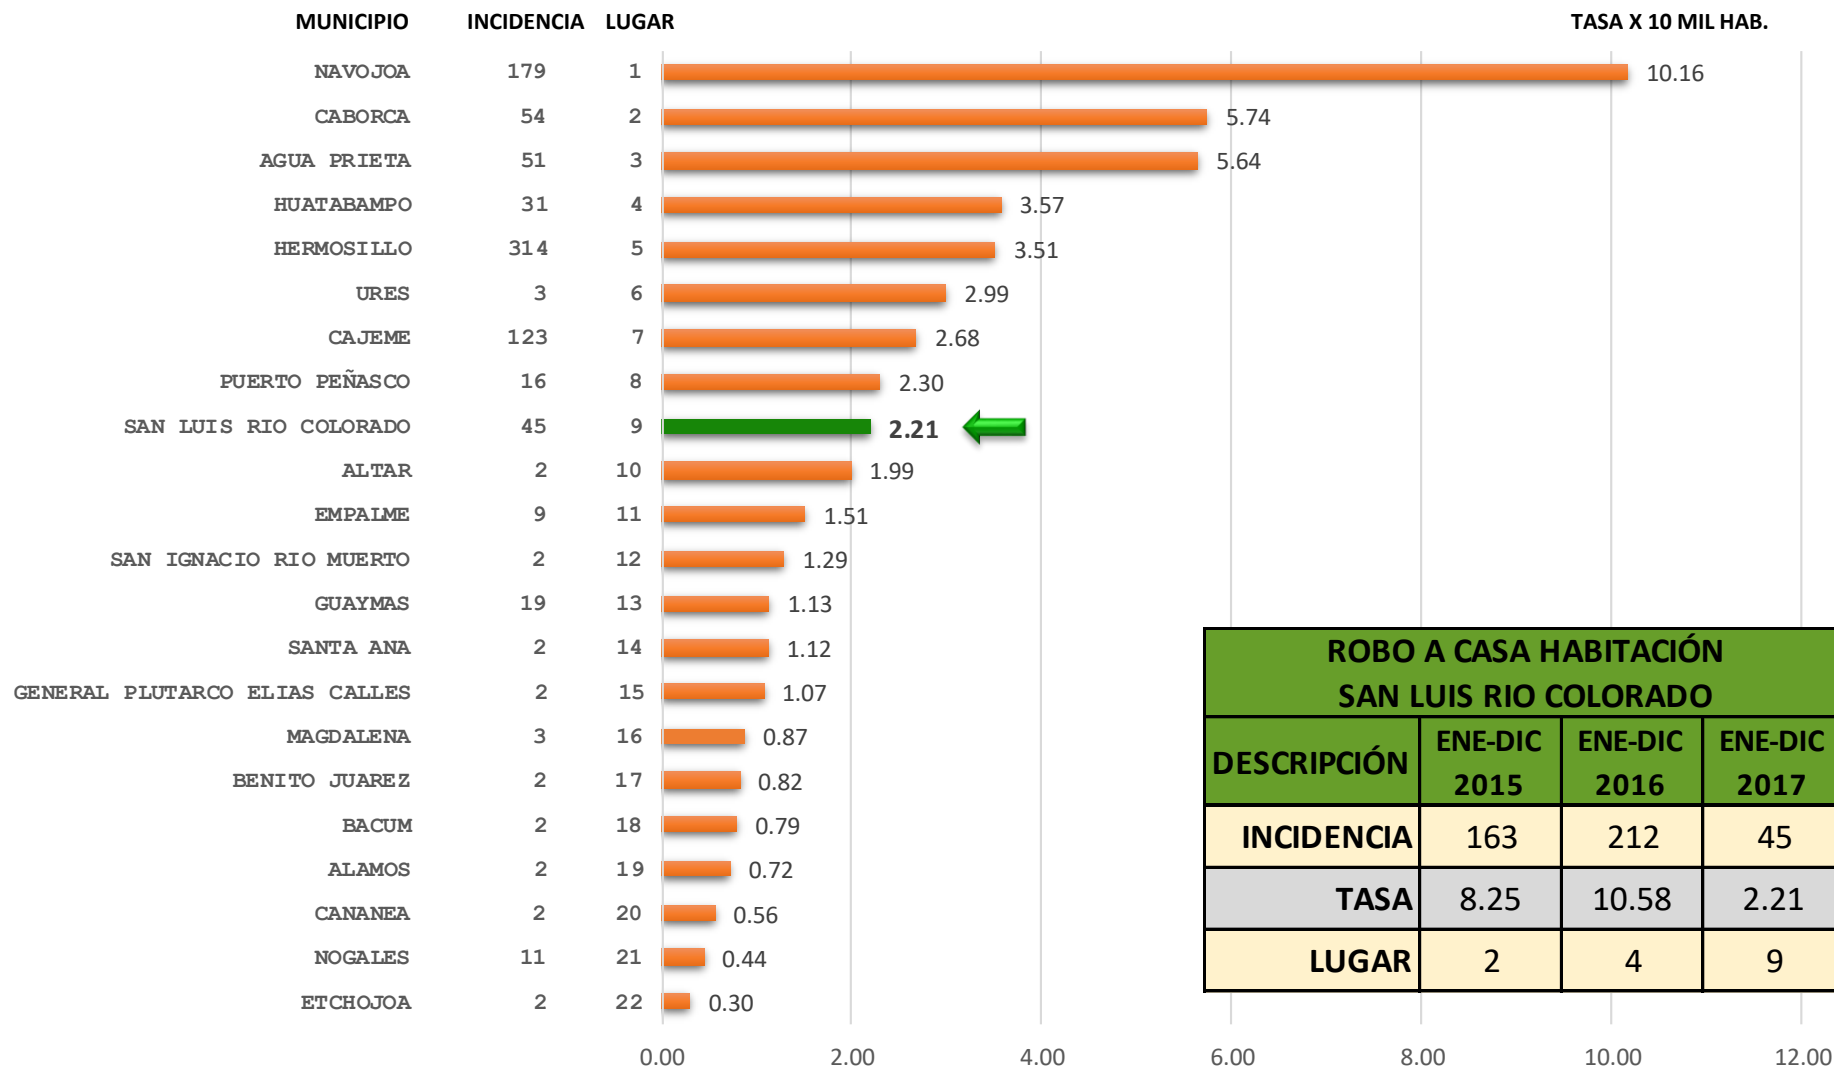

Tendencia del delito de Robo de vehículo

San Luis Río Colorado

Tendencia de incidentes (Reportes llamadas 911) de Robo de vehículo San Luis Río Colorado Septiembre 2015 – Diciembre 2017

Media 77.6

Total 2,174

2015

2016

2017

Total 861

Total 1,129

Participación municipal de la incidencia delictiva Robo a casa habitación Enero - Diciembre 2017

Participación municipal de la tasa por cada 10 mil habitantes Robo a casa habitación Enero - Diciembre 2017

ROBO A CASA HABITACIÓN SAN LUIS RIO COLORADO			
DESCRIPCIÓN	ENE-DIC 2015	ENE-DIC 2016	ENE-DIC 2017
INCIDENCIA	163	212	45
TASA	8.25	10.58	2.21
LUGAR	2	4	9

NOTA: Para obtener la tasa por cada 10 mil habitantes se utilizó la proyección de la población total de los municipios a mitad del año 2017 según CONAPO. No se incluyeron los municipios con población menor a los 10 mil habitantes.