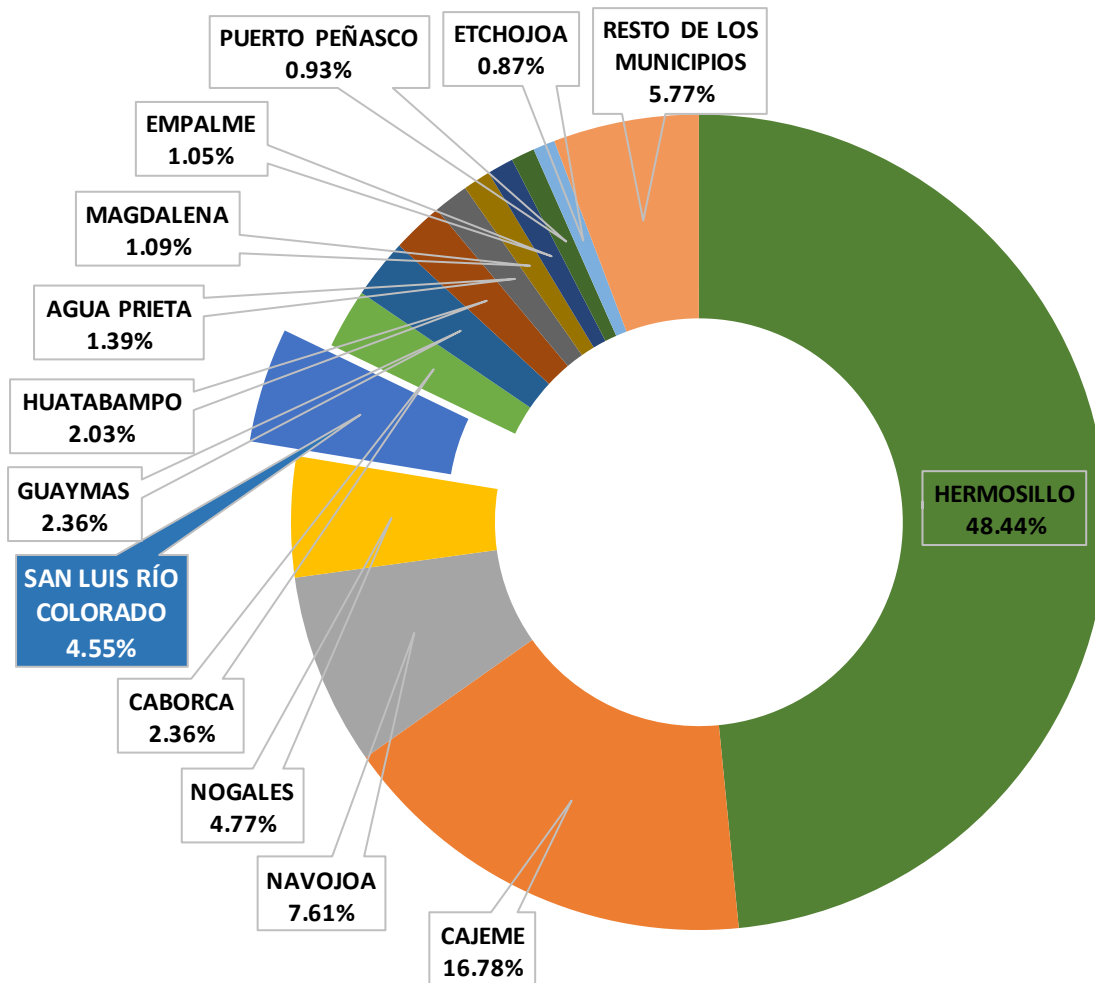

Gobierno del
Estado de Sonora

Secretaría
de Seguridad Pública

Análisis Estadístico

Municipio de San Luis Río Colorado

Enero - Diciembre 2017

Participación porcentual por municipio en la incidencia delictiva

SONORA

Enero - Diciembre 2017

MUNICIPIO	TOTAL
HERMOSILLO	12,579
CAJEME	4,357
NAVOJOA	1,976
NOGALES	1,240
SAN LUIS RÍO COLORADO	1,181
CABORCA	613
GUAYMAS	613
HUATABAMPO	527
AGUA PRIETA	361
MAGDALENA	284
EMPALME	272
PUERTO PEÑASCO	242
ETCHOJOA	226
RESTO DE LOS MUNICIPIOS	1,498
TOTAL GENERAL	25,969

En **13** municipios se concentran el **94.2 %** de la incidencia delictiva en el Estado.

Participación municipal de la incidencia delictiva Homicidio Doloso y/o Femicidio Enero - Diciembre 2017

Participación municipal de la tasa por cada 10 mil habitantes Homicidio Doloso y/o Femicidio Enero - Diciembre 2017