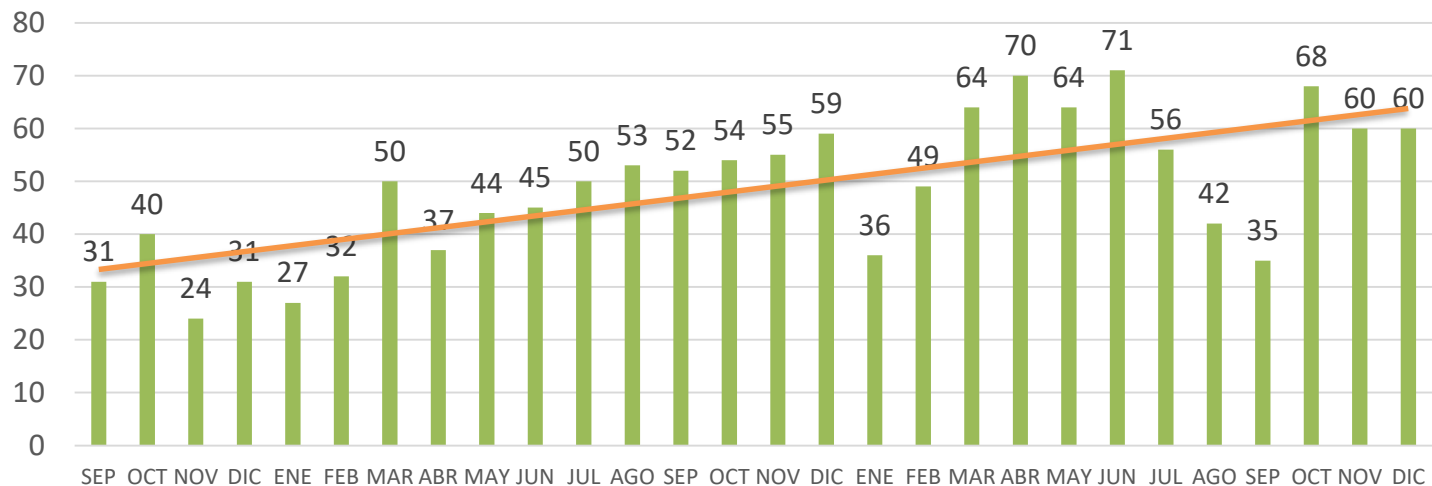

ROBO A COMERCIO HUATABAMPO			
DESCRIPCIÓN	ENE-DIC 2015	ENE-DIC 2016	ENE-DIC 2017
INCIDENCIA	16	25	6
TASA	1.88	2.91	0.69
LUGAR	9	4	14

NOTA: Para obtener la tasa por cada 10 mil habitantes se utilizó la proyección de la población total de los municipios a mitad del año 2017 según CONAPO. No se incluyeron los municipios con población menor a los 10 mil habitantes.

Tendencia de incidentes (Reportes llamadas 911) de Robo a comercio Huatabampo Septiembre 2015 – Diciembre 2017

Media 2.1

Total 59

2015

2016

2017

Total 21

Total 33

Tendencia de incidentes (Reportes llamadas 911) de Violencia intrafamiliar Huatabampo Septiembre 2015 – Diciembre 2017

Media 48.5

Total 1,359