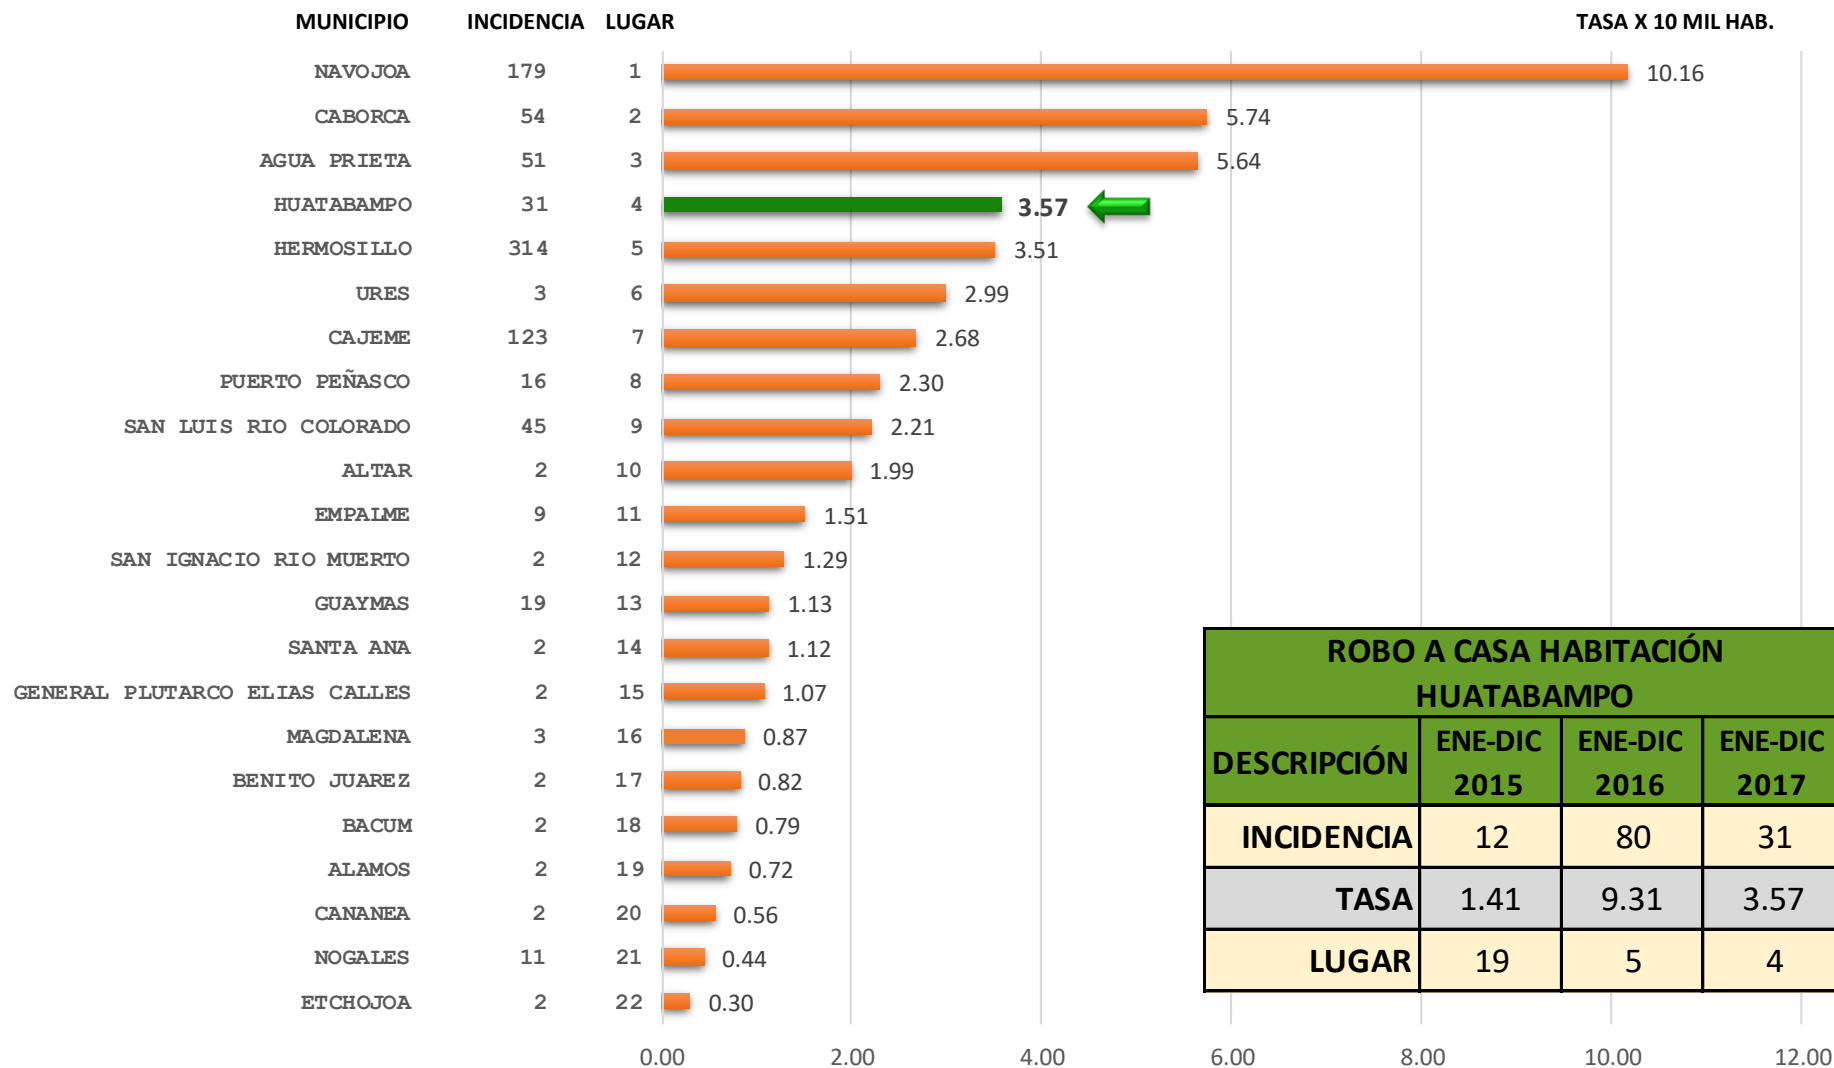

Tendencia del delito de Robo de vehículo

Huatabampo

Tendencia de incidentes (Reportes llamadas 911) de Robo de vehículo Huatabampo Septiembre 2015 – Diciembre 2017

Media 2.0

Total 57

2015

2016

2017

Total 27

Total 26

Participación municipal de la incidencia delictiva Robo a casa habitación Enero - Diciembre 2017

Participación municipal de la tasa por cada 10 mil habitantes Robo a casa habitación Enero - Diciembre 2017

ROBO A CASA HABITACIÓN HUATABAMPO			
DESCRIPCIÓN	ENE-DIC 2015	ENE-DIC 2016	ENE-DIC 2017
INCIDENCIA	12	80	31
TASA	1.41	9.31	3.57
LUGAR	19	5	4

NOTA: Para obtener la tasa por cada 10 mil habitantes se utilizó la proyección de la población total de los municipios a mitad del año 2017 según CONAPO. No se incluyeron los municipios con población menor a los 10 mil habitantes.