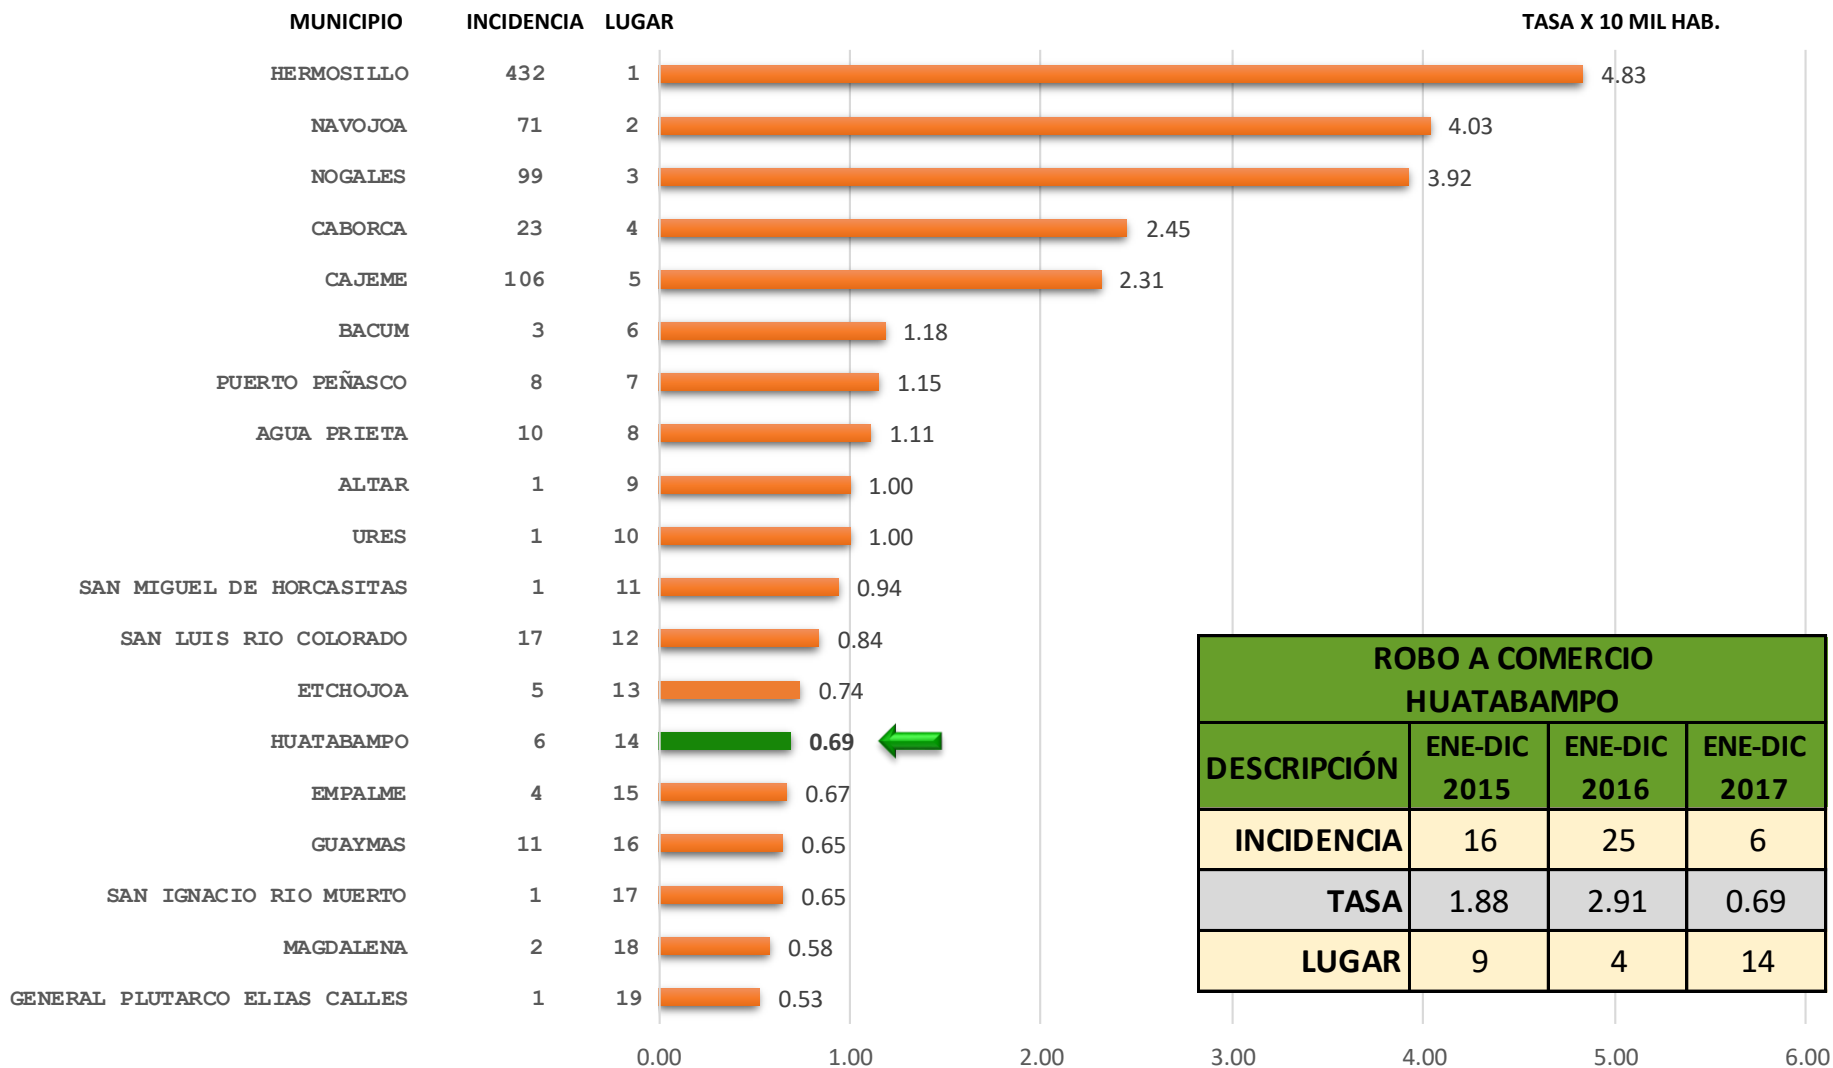

Tendencia del delito de Robo a casa habitación

Huatabampo

Tendencia de incidentes (Reportes llamadas 911) de Robo a casa habitación Huatabampo Septiembre 2015 – Diciembre 2017

Media 6.8

Total 191

2015

2016

2017

Total 82

Total 79

Participación municipal de la incidencia delictiva Robo a comercio Enero - Diciembre 2017

Participación municipal de la tasa por cada 10 mil habitantes Robo a comercio Enero - Diciembre 2017

ROBO A COMERCIO HUATABAMPO			
DESCRIPCIÓN	ENE-DIC 2015	ENE-DIC 2016	ENE-DIC 2017
INCIDENCIA	16	25	6
TASA	1.88	2.91	0.69
LUGAR	9	4	14

NOTA: Para obtener la tasa por cada 10 mil habitantes se utilizó la proyección de la población total de los municipios a mitad del año 2017 según CONAPO. No se incluyeron los municipios con población menor a los 10 mil habitantes.