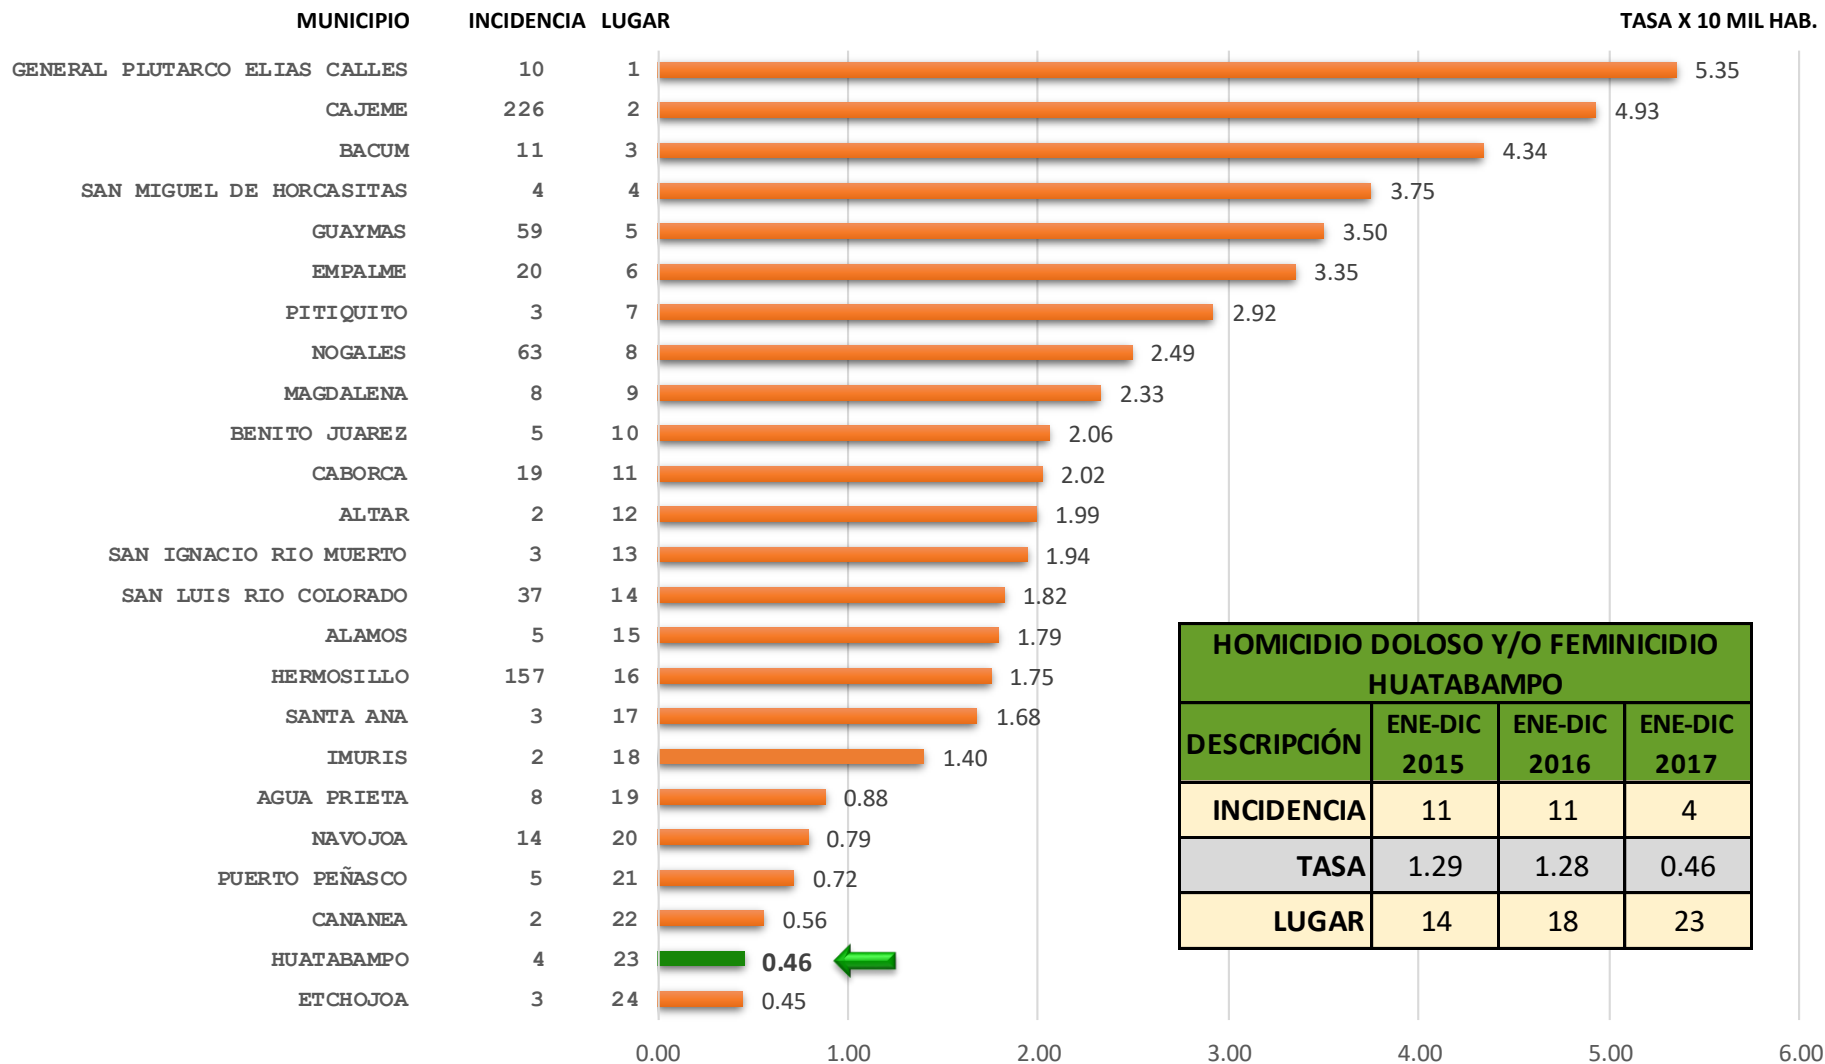

MUNICIPIO	TOTAL
HERMOSILLO	12,579
CAJEME	4,357
NAVOJOA	1,976
NOGALES	1,240
SAN LUIS RÍO COLORADO	1,181
CABORCA	613
GUAYMAS	613
HUATABAMPO	527
AGUA PRIETA	361
MAGDALENA	284
EMPALME	272
PUERTO PEÑASCO	242
ETCHOJOA	226
RESTO DE LOS MUNICIPIOS	1,498
TOTAL GENERAL	25,969

En **13** municipios se concentran el **94.2 %** de la incidencia delictiva en el Estado.

Participación municipal de la incidencia delictiva Homicidio Doloso y/o Femicidio Enero - Diciembre 2017

Participación municipal de la tasa por cada 10 mil habitantes Homicidio Doloso y/o Femicidio Enero - Diciembre 2017

HOMICIDIO DOLOSO Y/O FEMINICIDIO HUATABAMPO			
DESCRIPCIÓN	ENE-DIC 2015	ENE-DIC 2016	ENE-DIC 2017
INCIDENCIA	11	11	4
TASA	1.29	1.28	0.46
LUGAR	14	18	23

NOTA: Para obtener la tasa por cada 10 mil habitantes se utilizó la proyección de la población total de los municipios a mitad del año 2017 según CONAPO. No se incluyeron los municipios con población menor a los 10 mil habitantes.