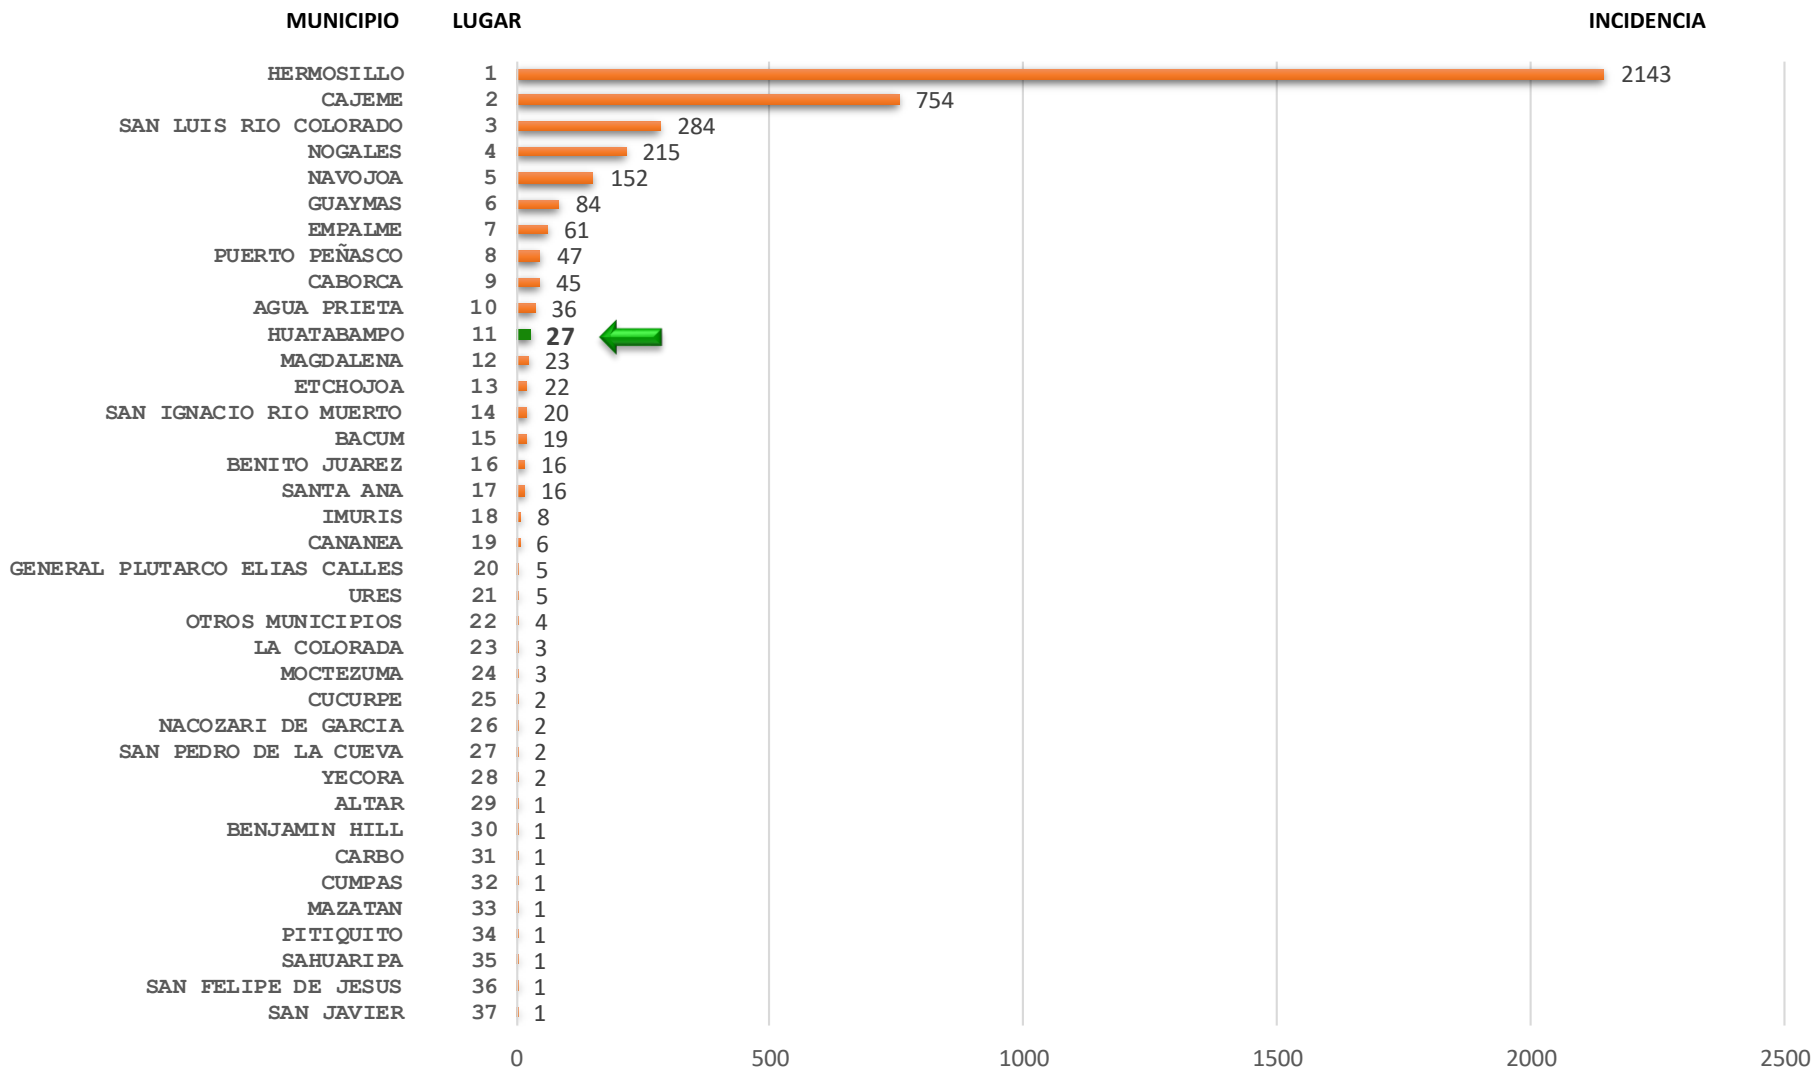

Participación municipal de la incidencia delictiva Robo de vehículo Enero - Diciembre 2017