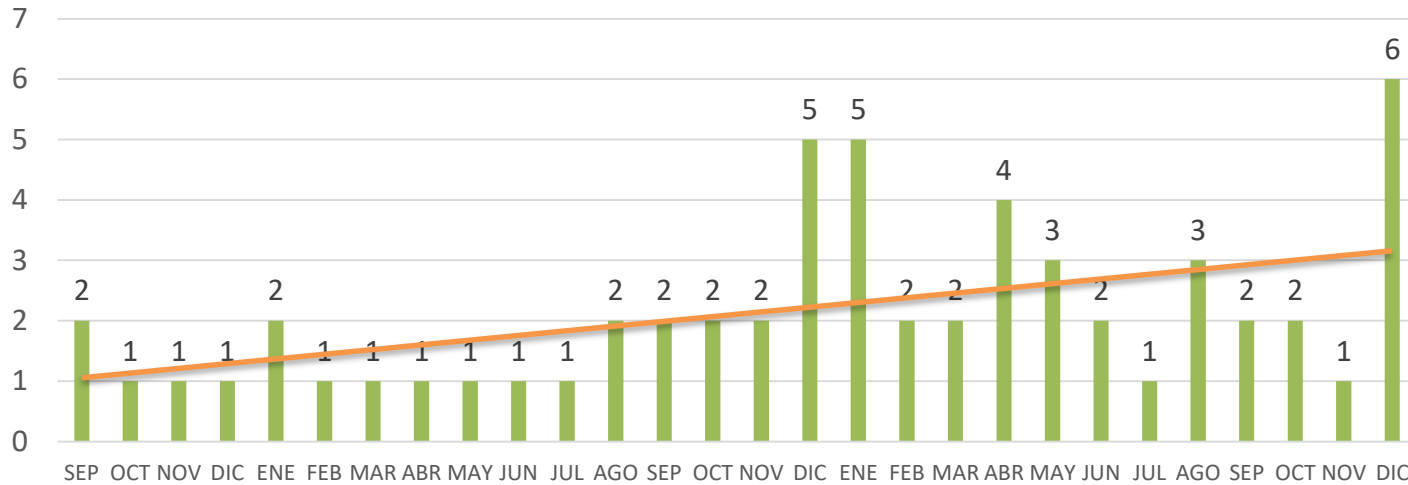

Tendencia del delito de Robo a casa habitación

Huatabampo

Tendencia de incidentes (Reportes llamadas 911) de Robo a casa habitación Huatabampo Septiembre 2015 – Diciembre 2017

Media 6.8

Total 191

2015

2016

2017

Total 82

Total 79

Participación municipal de la incidencia delictiva Robo a comercio Enero - Diciembre 2017

Participación municipal de la tasa por cada 10 mil habitantes Robo a comercio Enero - Diciembre 2017

ROBO A COMERCIO HUATABAMPO			
DESCRIPCIÓN	ENE-DIC 2015	ENE-DIC 2016	ENE-DIC 2017
INCIDENCIA	16	25	6
TASA	1.88	2.91	0.69
LUGAR	9	4	14

NOTA: Para obtener la tasa por cada 10 mil habitantes se utilizó la proyección de la población total de los municipios a mitad del año 2017 según CONAPO. No se incluyeron los municipios con población menor a los 10 mil habitantes.

Tendencia de incidentes (Reportes llamadas 911) de Robo a comercio Huatabampo Septiembre 2015 – Diciembre 2017

Media 2.1

Total 59

2015

2016

2017

Total 21

Total 33