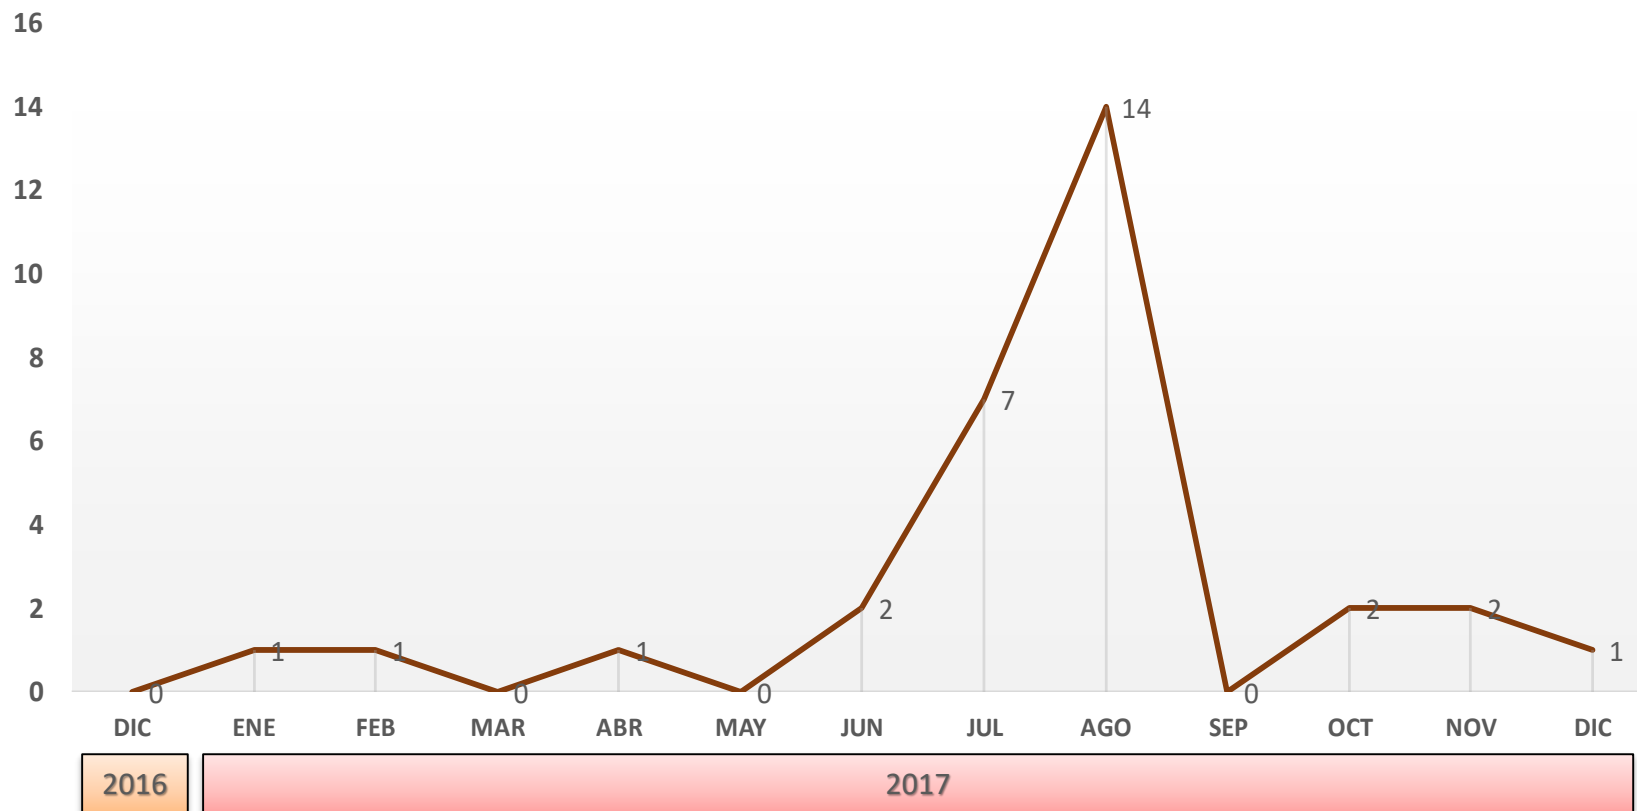

Tendencia del delito de Robo a casa habitación

Huatabampo