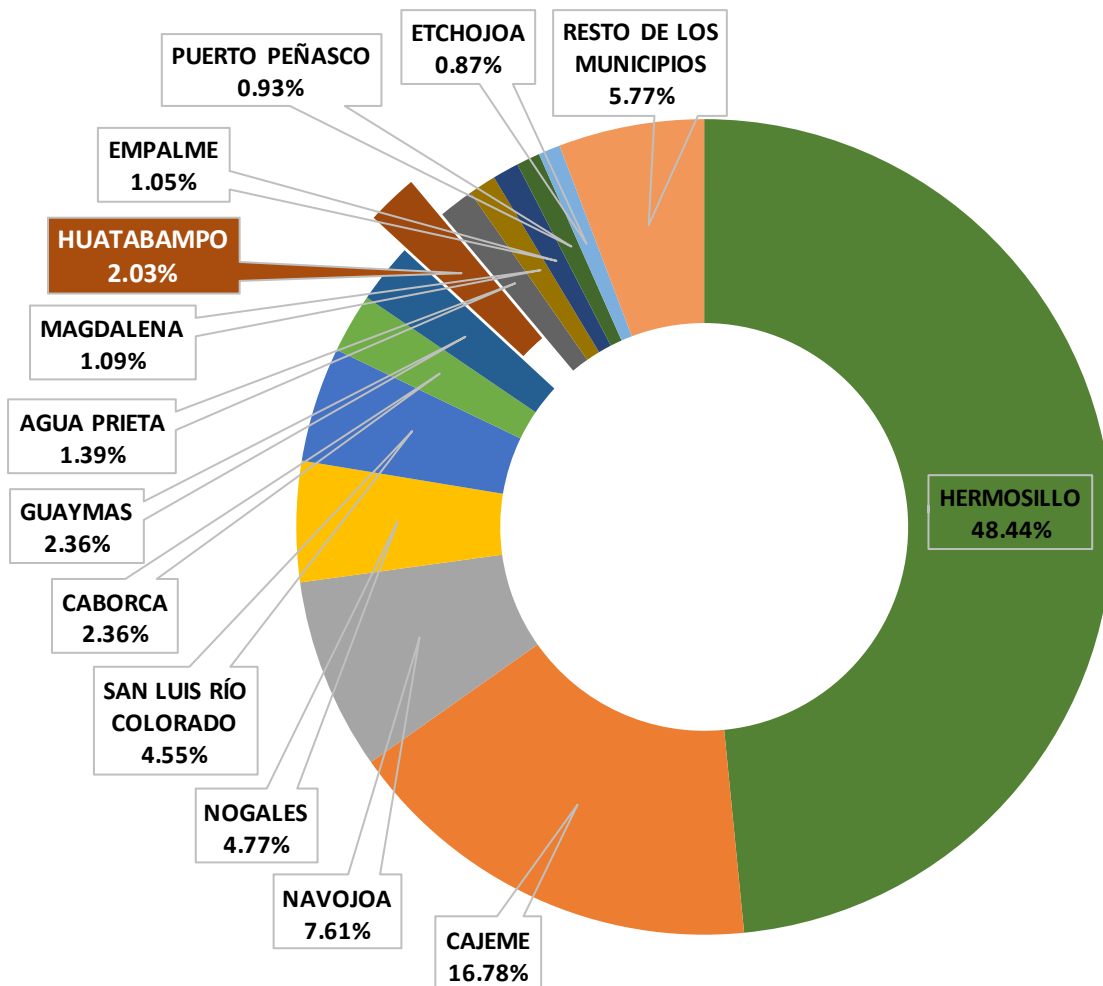

Gobierno del
Estado de Sonora

Secretaría
de Seguridad Pública

Análisis Estadístico

Municipio de Huatabampo

Enero - Diciembre 2017

Participación porcentual por municipio en la incidencia delictiva

SONORA

Enero - Diciembre 2017

MUNICIPIO	TOTAL
HERMOSILLO	12,579
CAJEME	4,357
NAVOJOA	1,976
NOGALES	1,240
SAN LUIS RÍO COLORADO	1,181
CABORCA	613
GUAYMAS	613
HUATABAMPO	527
AGUA PRIETA	361
MAGDALENA	284
EMPALME	272
PUERTO PEÑASCO	242
ETCHOJOA	226
RESTO DE LOS MUNICIPIOS	1,498
TOTAL GENERAL	25,969

En **13** municipios se concentran el **94.2 %** de la incidencia delictiva en el Estado.

Participación municipal de la incidencia delictiva Homicidio Doloso y/o Femicidio Enero - Diciembre 2017

Participación municipal de la tasa por cada 10 mil habitantes Homicidio Doloso y/o Femicidio Enero - Diciembre 2017

HOMICIDIO DOLOSO Y/O FEMINICIDIO HUATABAMPO			
DESCRIPCIÓN	ENE-DIC 2015	ENE-DIC 2016	ENE-DIC 2017
INCIDENCIA	11	11	4
TASA	1.29	1.28	0.46
LUGAR	14	18	23

NOTA: Para obtener la tasa por cada 10 mil habitantes se utilizó la proyección de la población total de los municipios a mitad del año 2017 según CONAPO. No se incluyeron los municipios con población menor a los 10 mil habitantes.