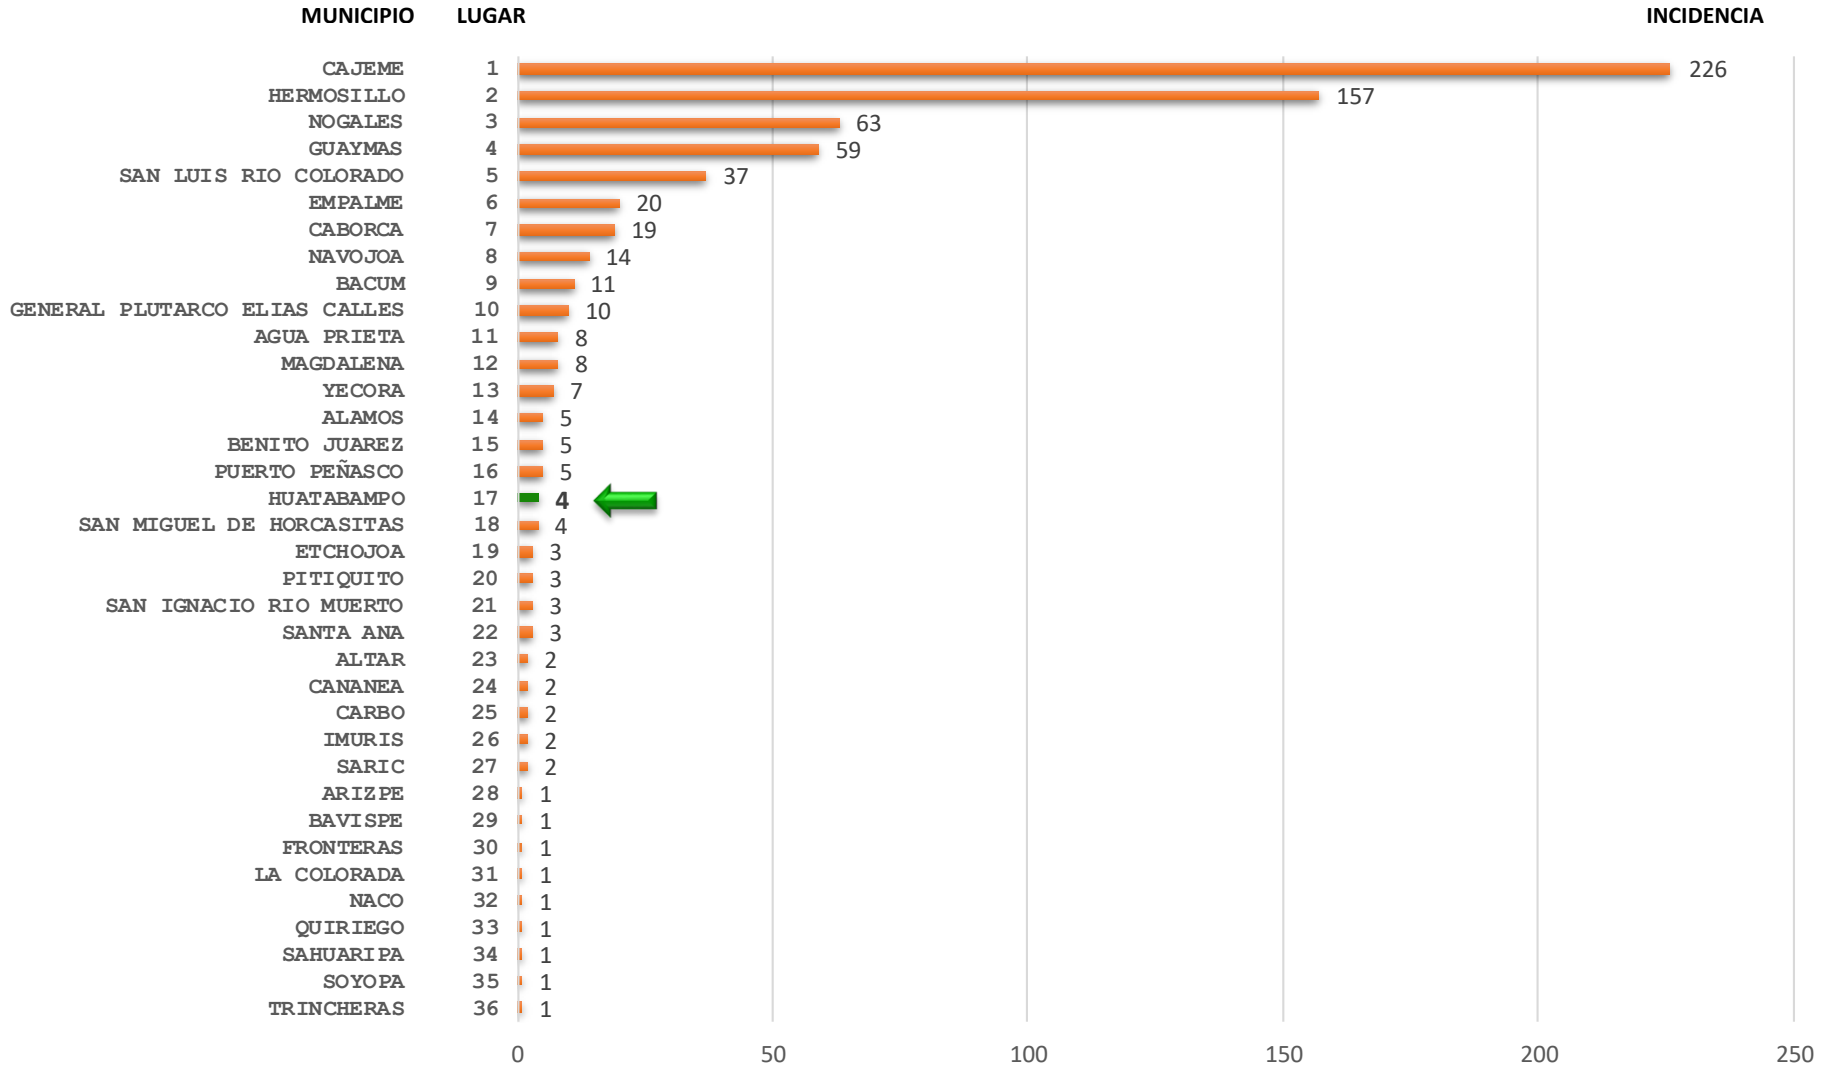

Gobierno del
Estado de Sonora

Secretaría
de Seguridad Pública

Análisis Estadístico

Municipio de Huatabampo

Enero - Diciembre 2017

Participación porcentual por municipio en la incidencia delictiva

SONORA

Enero - Diciembre 2017

MUNICIPIO	TOTAL
HERMOSILLO	12,579
CAJEME	4,357
NAVOJOA	1,976
NOGALES	1,240
SAN LUIS RÍO COLORADO	1,181
CABORCA	613
GUAYMAS	613
HUATABAMPO	527
AGUA PRIETA	361
MAGDALENA	284
EMPALME	272
PUERTO PEÑASCO	242
ETCHOJOA	226
RESTO DE LOS MUNICIPIOS	1,498
TOTAL GENERAL	25,969

En **13** municipios se concentran el **94.2 %** de la incidencia delictiva en el Estado.

Participación municipal de la incidencia delictiva Homicidio Doloso y/o Femicidio Enero - Diciembre 2017

Participación municipal de la tasa por cada 10 mil habitantes Homicidio Doloso y/o Femicidio Enero - Diciembre 2017

HOMICIDIO DOLOSO Y/O FEMINICIDIO HUATABAMPO			
DESCRIPCIÓN	ENE-DIC 2015	ENE-DIC 2016	ENE-DIC 2017
INCIDENCIA	11	11	4
TASA	1.29	1.28	0.46
LUGAR	14	18	23

NOTA: Para obtener la tasa por cada 10 mil habitantes se utilizó la proyección de la población total de los municipios a mitad del año 2017 según CONAPO. No se incluyeron los municipios con población menor a los 10 mil habitantes.