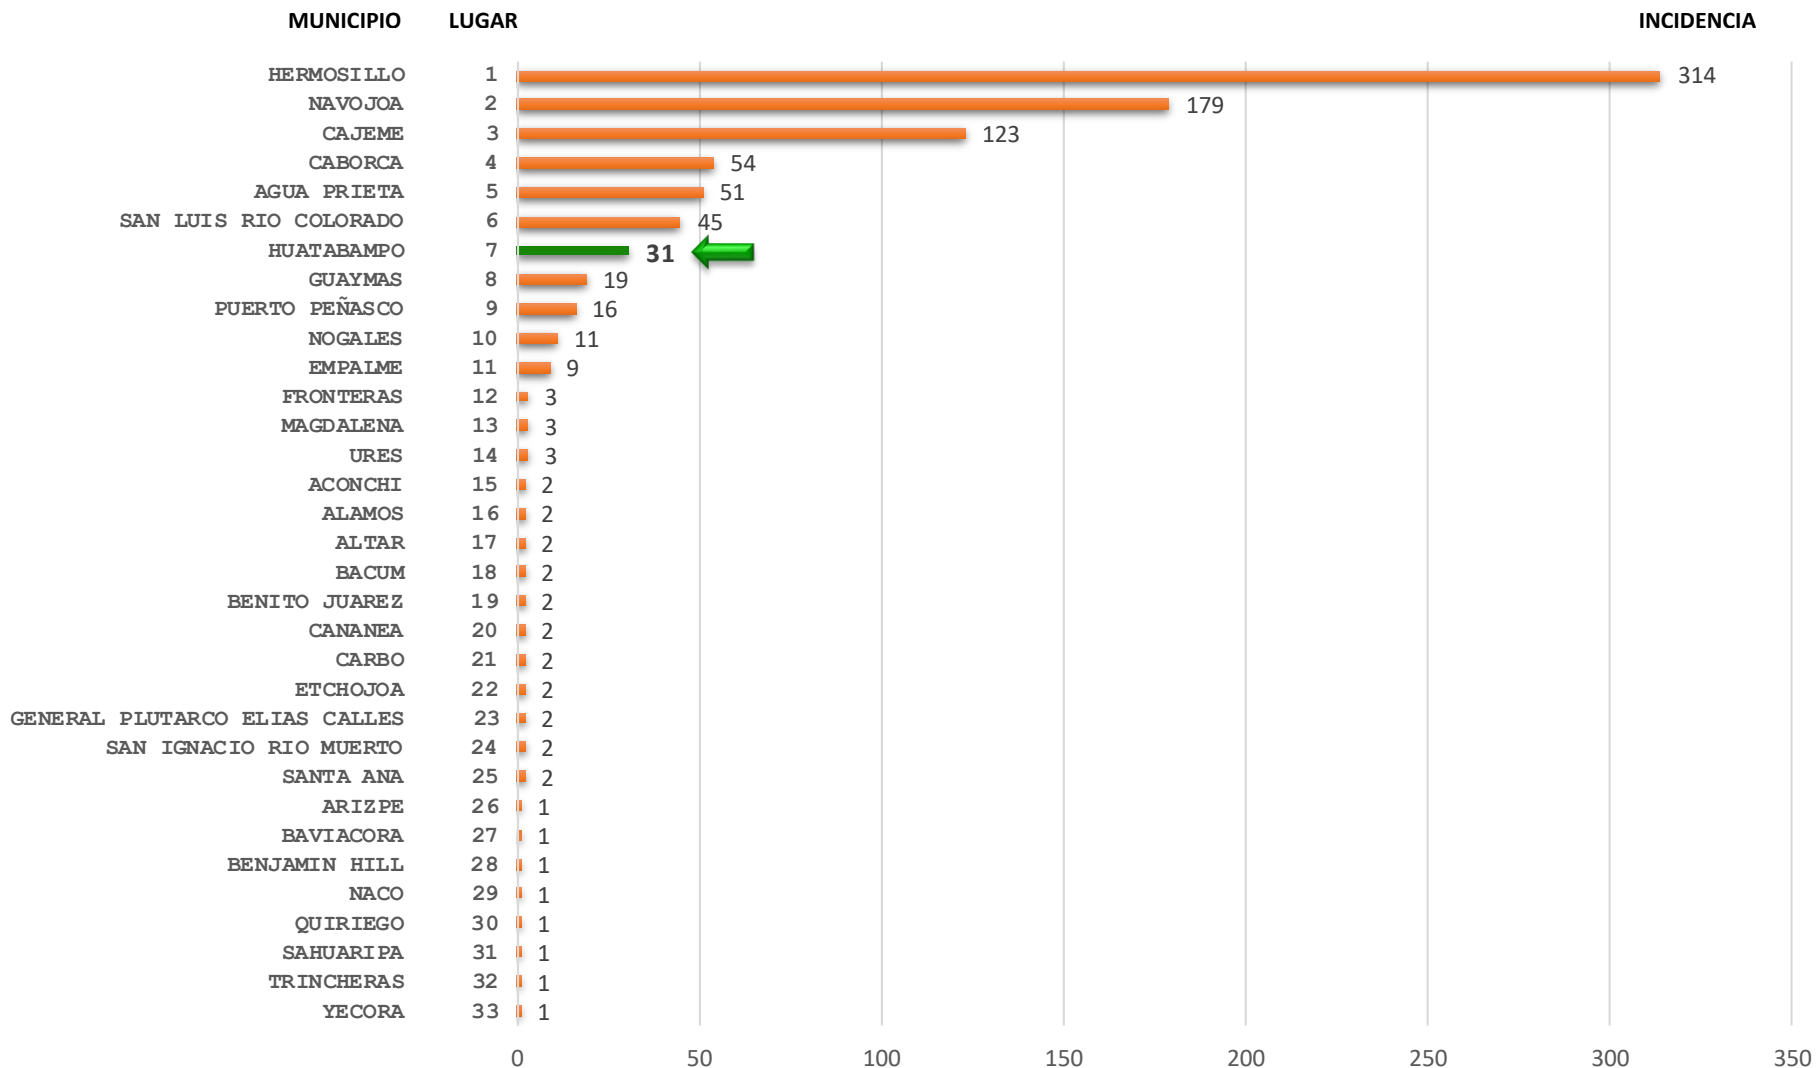

ROBO DE VEHÍCULO HUATABAMPO			
DESCRIPCIÓN	ENE-DIC 2015	ENE-DIC 2016	ENE-DIC 2017
INCIDENCIA	75	77	27
TASA	8.82	8.96	3.11
LUGAR	8	6	19

NOTA: Para obtener la tasa por cada 10 mil habitantes se utilizó la proyección de la población total de los municipios a mitad del año 2017 según CONAPO. No se incluyeron los municipios con población menor a los 10 mil habitantes.

Tendencia del delito de Robo de vehículo

Huatabampo

Tendencia de incidentes (Reportes llamadas 911) de Robo de vehículo Huatabampo Septiembre 2015 – Diciembre 2017

Media 2.0

Total 57

2015

2016

2017

Total 27

Total 26

Participación municipal de la incidencia delictiva Robo a casa habitación Enero - Diciembre 2017

Participación municipal de la tasa por cada 10 mil habitantes Robo a casa habitación Enero - Diciembre 2017