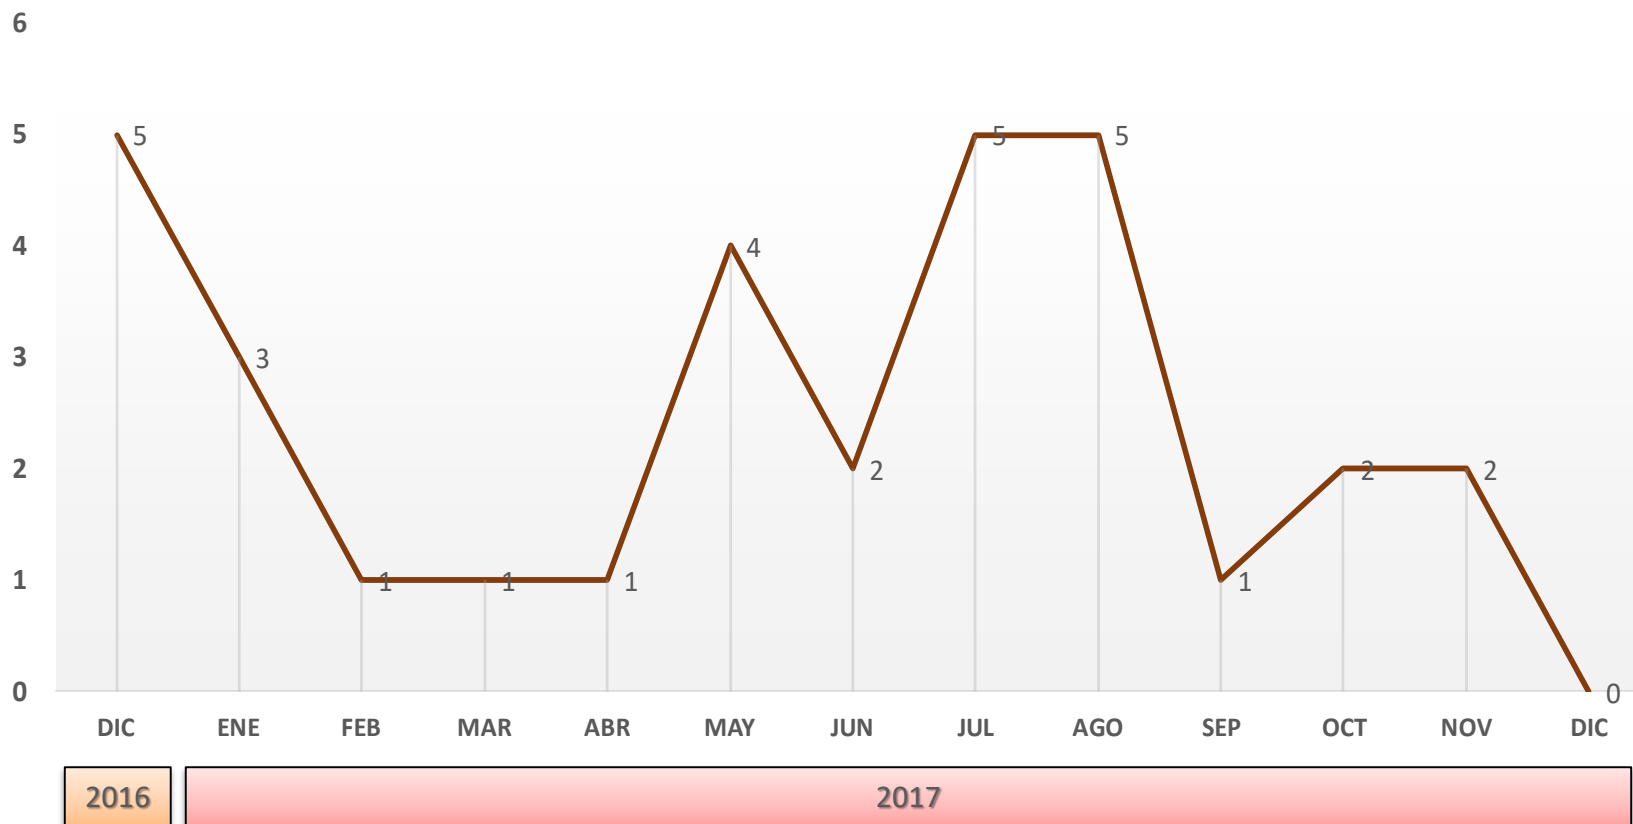

Tendencia del delito de Robo de vehículo

Huatabampo