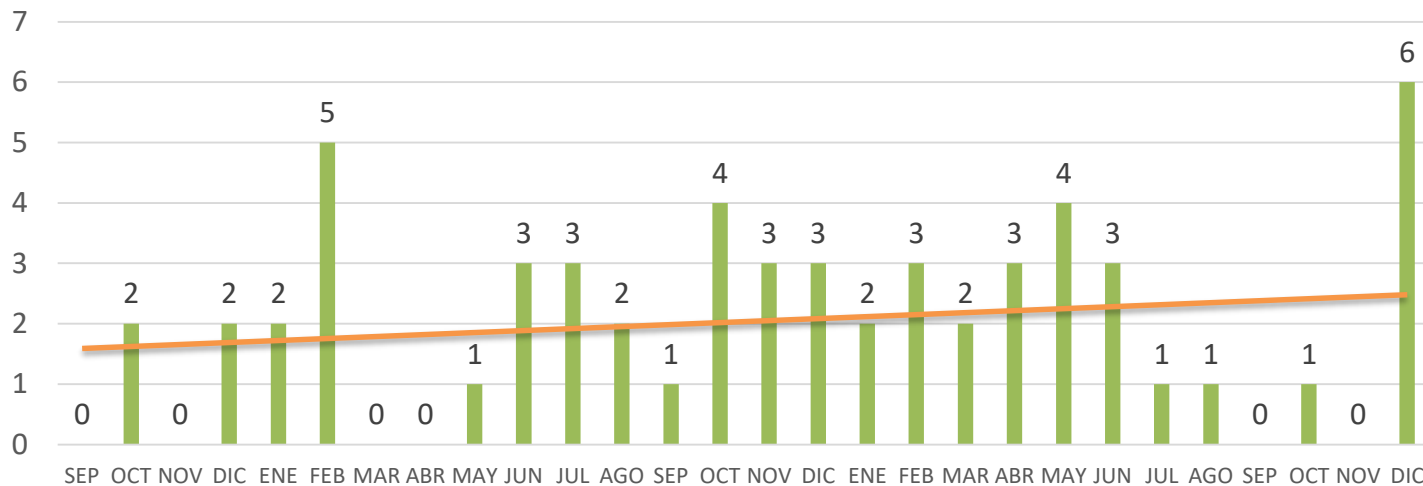

Tendencia del delito de Homicidio Doloso y/o Femicidio

Huatabampo

Participación municipal de la incidencia delictiva Robo de vehículo Enero - Diciembre 2017

Participación municipal de la tasa por cada 10 mil habitantes Robo de vehículo Enero - Diciembre 2017

ROBO DE VEHÍCULO HUATABAMPO			
DESCRIPCIÓN	ENE-DIC 2015	ENE-DIC 2016	ENE-DIC 2017
INCIDENCIA	75	77	27
TASA	8.82	8.96	3.11
LUGAR	8	6	19

NOTA: Para obtener la tasa por cada 10 mil habitantes se utilizó la proyección de la población total de los municipios a mitad del año 2017 según CONAPO. No se incluyeron los municipios con población menor a los 10 mil habitantes.

Tendencia del delito de Robo de vehículo

Huatabampo

Tendencia de incidentes (Reportes llamadas 911) de Robo de vehículo Huatabampo Septiembre 2015 – Diciembre 2017

Media 2.0

Total 57

2015

2016

2017