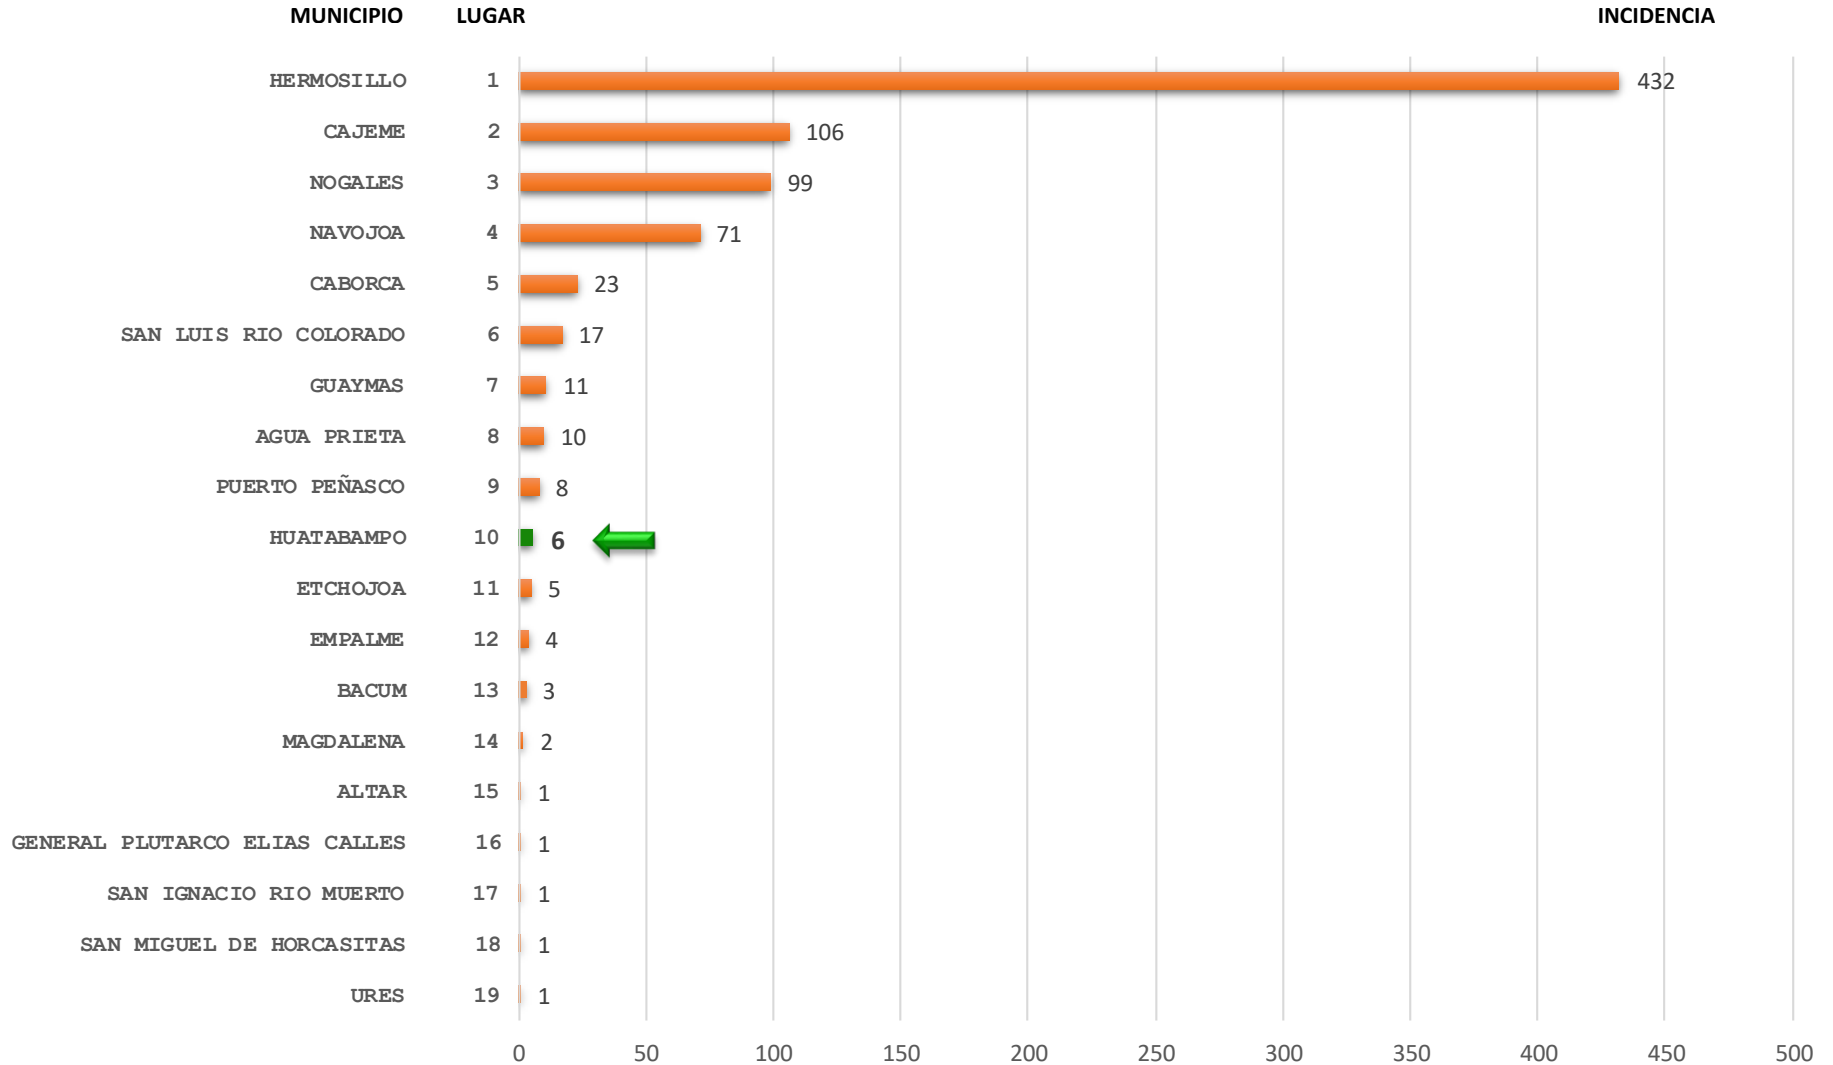

ROBO A CASA HABITACIÓN HUATABAMPO			
DESCRIPCIÓN	ENE-DIC 2015	ENE-DIC 2016	ENE-DIC 2017
INCIDENCIA	12	80	31
TASA	1.41	9.31	3.57
LUGAR	19	5	4

NOTA: Para obtener la tasa por cada 10 mil habitantes se utilizó la proyección de la población total de los municipios a mitad del año 2017 según CONAPO. No se incluyeron los municipios con población menor a los 10 mil habitantes.

Tendencia del delito de Robo a casa habitación

Huatabampo

Tendencia de incidentes (Reportes llamadas 911) de Robo a casa habitación Huatabampo Septiembre 2015 – Diciembre 2017

Media 6.8

Total 191

2015

2016

2017

Total 82

Total 79

Participación municipal de la incidencia delictiva Robo a comercio Enero - Diciembre 2017

Participación municipal de la tasa por cada 10 mil habitantes Robo a comercio Enero - Diciembre 2017

ROBO A COMERCIO HUATABAMPO			
DESCRIPCIÓN	ENE-DIC 2015	ENE-DIC 2016	ENE-DIC 2017
INCIDENCIA	16	25	6
TASA	1.88	2.91	0.69
LUGAR	9	4	14

NOTA: Para obtener la tasa por cada 10 mil habitantes se utilizó la proyección de la población total de los municipios a mitad del año 2017 según CONAPO. No se incluyeron los municipios con población menor a los 10 mil habitantes.