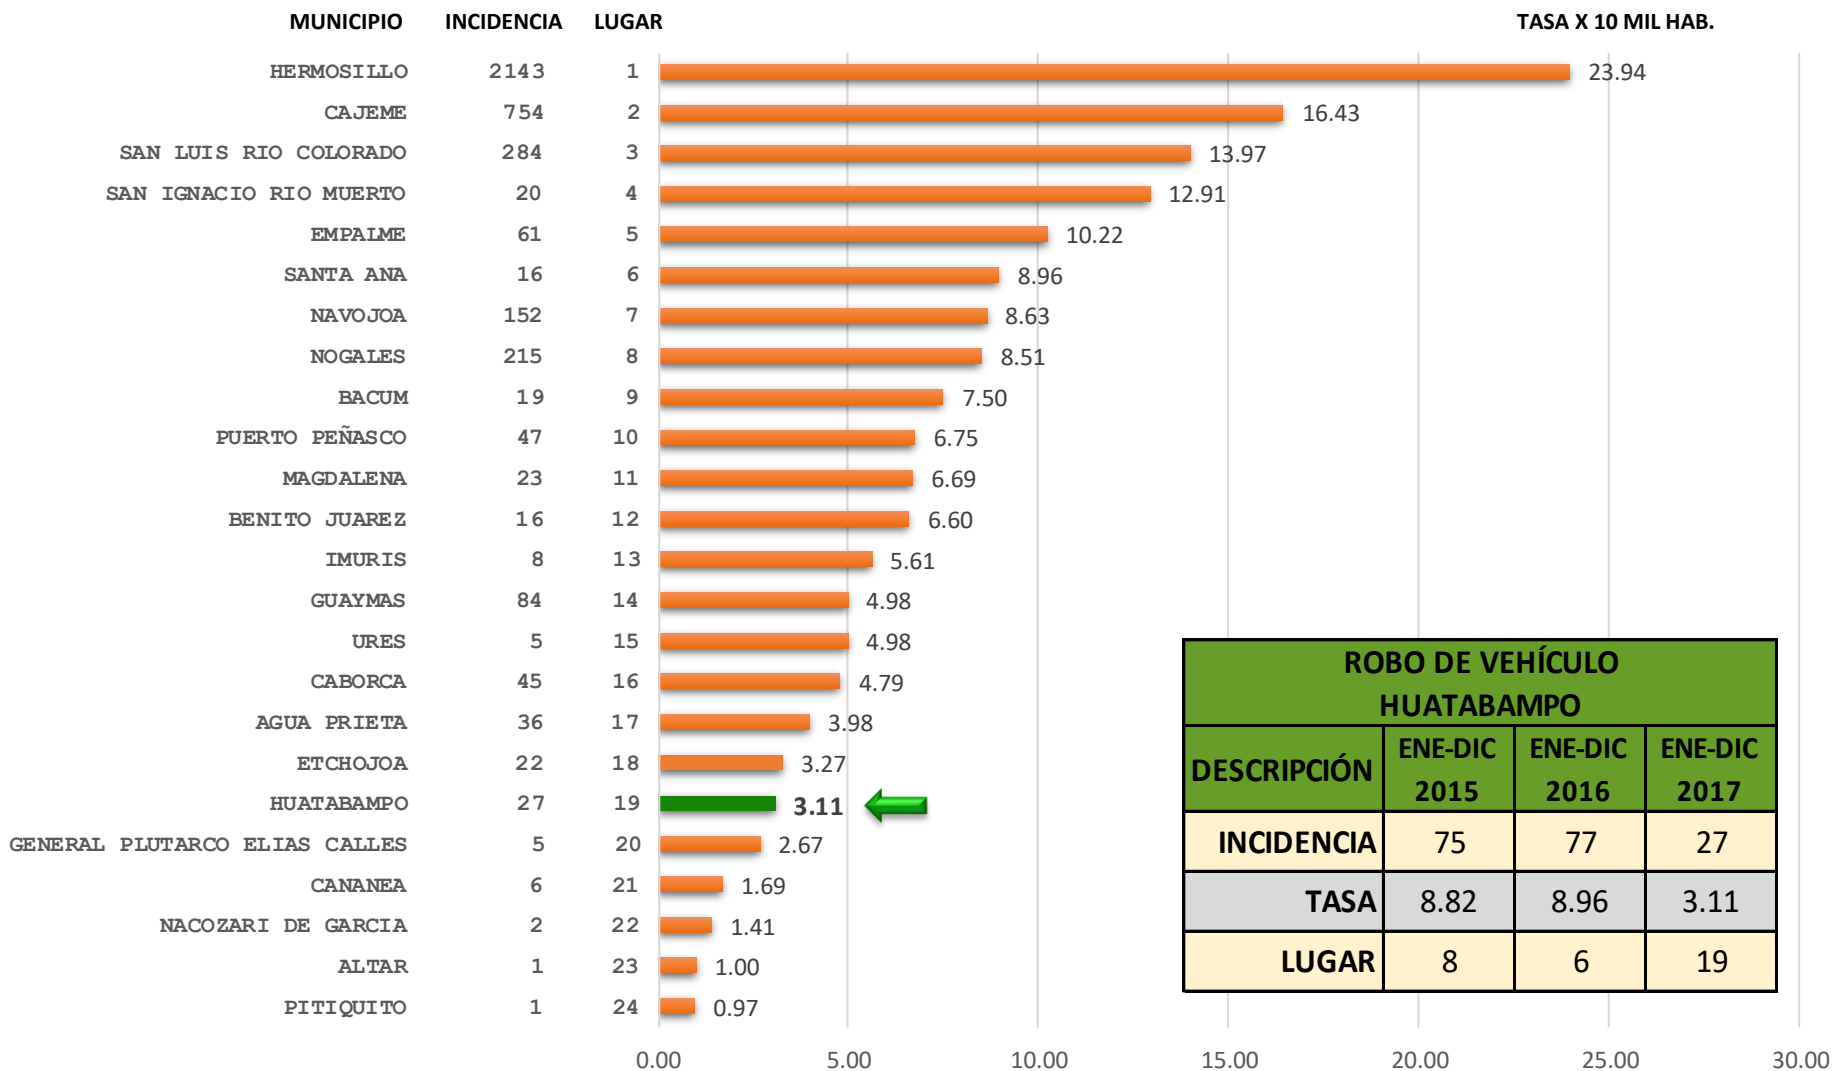

HOMICIDIO DOLOSO Y/O FEMINICIDIO HUATABAMPO			
DESCRIPCIÓN	ENE-DIC 2015	ENE-DIC 2016	ENE-DIC 2017
INCIDENCIA	11	11	4
TASA	1.29	1.28	0.46
LUGAR	14	18	23

NOTA: Para obtener la tasa por cada 10 mil habitantes se utilizó la proyección de la población total de los municipios a mitad del año 2017 según CONAPO. No se incluyeron los municipios con población menor a los 10 mil habitantes.

Tendencia del delito de Homicidio Doloso y/o Femicidio

Huatabampo

Participación municipal de la incidencia delictiva Robo de vehículo Enero - Diciembre 2017

Participación municipal de la tasa por cada 10 mil habitantes Robo de vehículo Enero - Diciembre 2017

ROBO DE VEHÍCULO HUATABAMPO			
DESCRIPCIÓN	ENE-DIC 2015	ENE-DIC 2016	ENE-DIC 2017
INCIDENCIA	75	77	27
TASA	8.82	8.96	3.11
LUGAR	8	6	19

NOTA: Para obtener la tasa por cada 10 mil habitantes se utilizó la proyección de la población total de los municipios a mitad del año 2017 según CONAPO. No se incluyeron los municipios con población menor a los 10 mil habitantes.

Tendencia del delito de Robo de vehículo

Huatabampo

Tendencia de incidentes (Reportes llamadas 911) de Robo de vehículo Huatabampo Septiembre 2015 – Diciembre 2017

Media 2.0

Total 57

2015

2016

2017