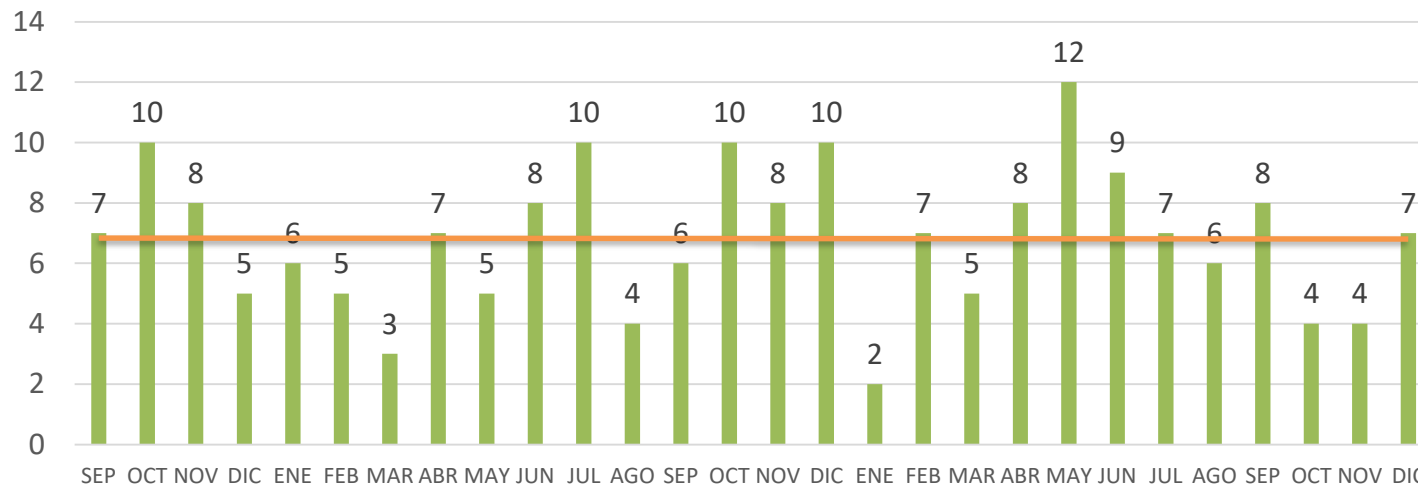

Total 27

Total 26

Participación municipal de la incidencia delictiva Robo a casa habitación Enero - Diciembre 2017

Participación municipal de la tasa por cada 10 mil habitantes Robo a casa habitación Enero - Diciembre 2017

ROBO A CASA HABITACIÓN HUATABAMPO			
DESCRIPCIÓN	ENE-DIC 2015	ENE-DIC 2016	ENE-DIC 2017
INCIDENCIA	12	80	31
TASA	1.41	9.31	3.57
LUGAR	19	5	4

NOTA: Para obtener la tasa por cada 10 mil habitantes se utilizó la proyección de la población total de los municipios a mitad del año 2017 según CONAPO. No se incluyeron los municipios con población menor a los 10 mil habitantes.

Tendencia del delito de Robo a casa habitación

Huatabampo

Tendencia de incidentes (Reportes llamadas 911) de Robo a casa habitación Huatabampo Septiembre 2015 – Diciembre 2017

Media 6.8

Total 191

2015

2016

2017