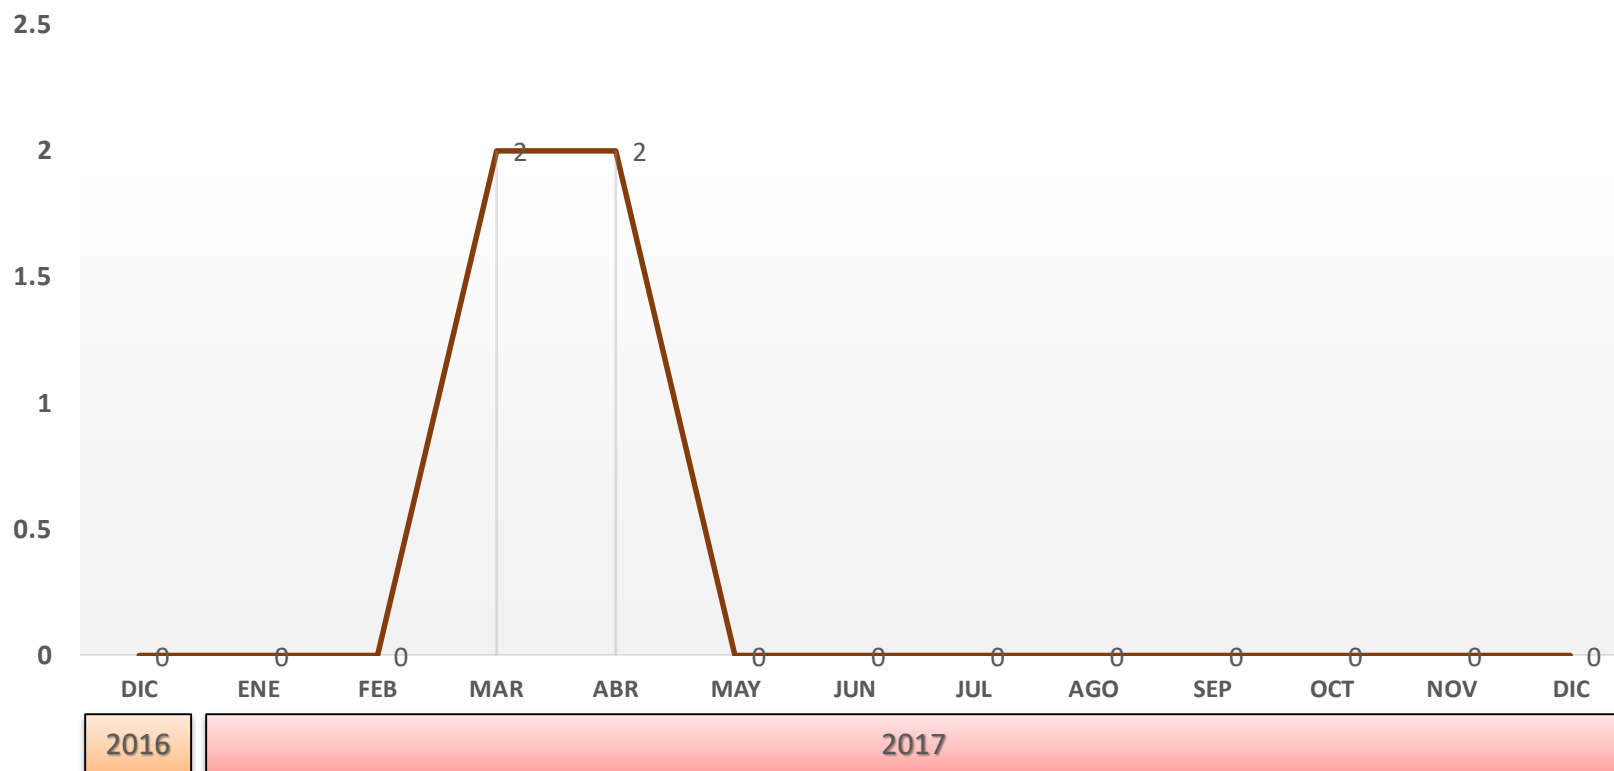

Tendencia del delito de Homicidio Doloso y/o Femicidio

Huatabampo