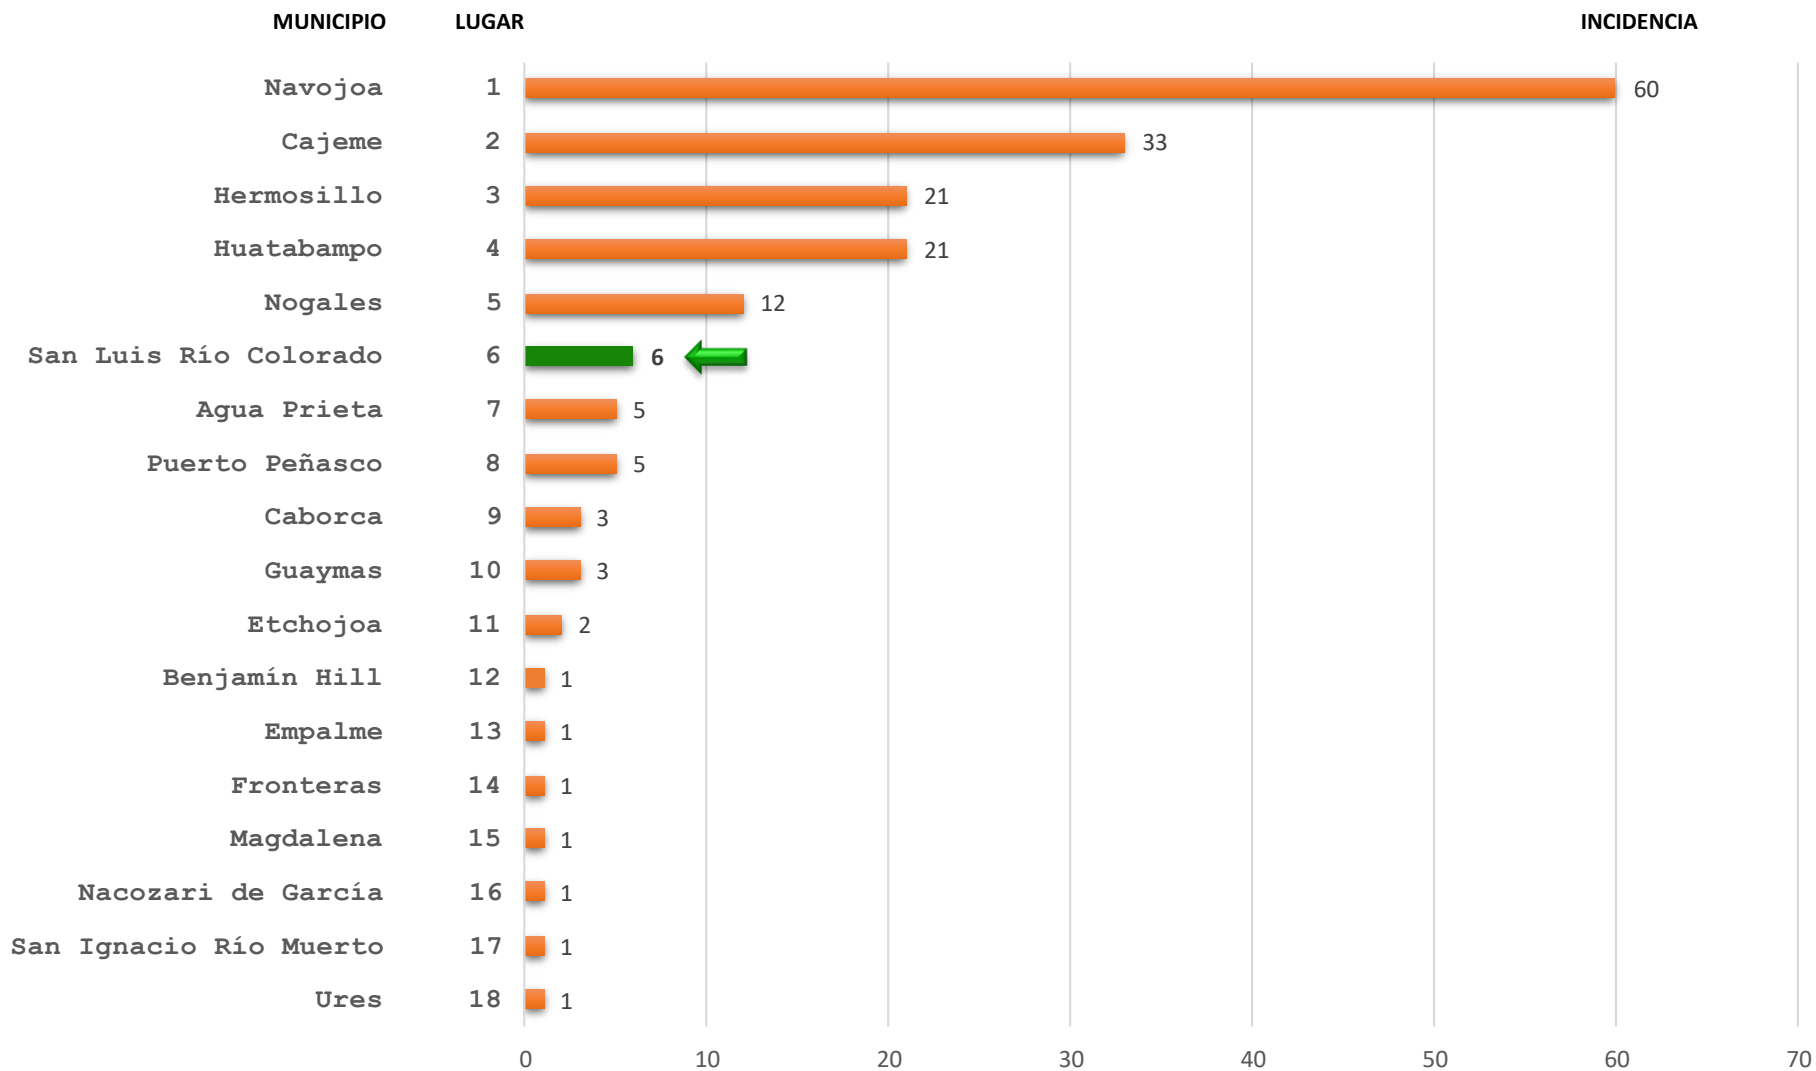

ROBO DE VEHÍCULO SAN LUIS RÍO COLORADO			
DESCRIPCIÓN	ENE-ABR 2016	ENE-ABR 2017	ENE-ABR 2018
INCIDENCIA	117	119	40
TASA	5.84	5.86	1.94
LUGAR	3	2	10

NOTA: Para obtener la tasa por cada 10 mil habitantes se utilizó la proyección de la población total de los municipios a mitad del año 2018 según CONAPO. No se incluyeron los municipios con población menor a los 10 mil habitantes.

Tendencia del delito de Robo de vehículo

San Luis Río Colorado

Tendencia de incidentes (Reportes llamadas 911) de Robo de vehículo San Luis Río Colorado Septiembre 2015 – Abril 2018

Media 79.0

Total 2,529

2015	2016	2017	2018
Total 861		Total 1,129	

Participación municipal de la incidencia delictiva Robo a casa habitación Enero - Abril 2018

Participación municipal de la tasa por cada 10 mil habitantes Robo a casa habitación Enero - Abril 2018

ROBO A CASA HABITACIÓN SAN LUIS RÍO COLORADO			
DESCRIPCIÓN	ENE-ABR 2016	ENE-ABR 2017	ENE-ABR 2018
INCIDENCIA	54	26	6
TASA	2.69	1.28	0.29
LUGAR	6	4	12

NOTA: Para obtener la tasa por cada 10 mil habitantes se utilizó la proyección de la población total de los municipios a mitad del año 2018 según CONAPO. No se incluyeron los municipios con población menor a los 10 mil habitantes.