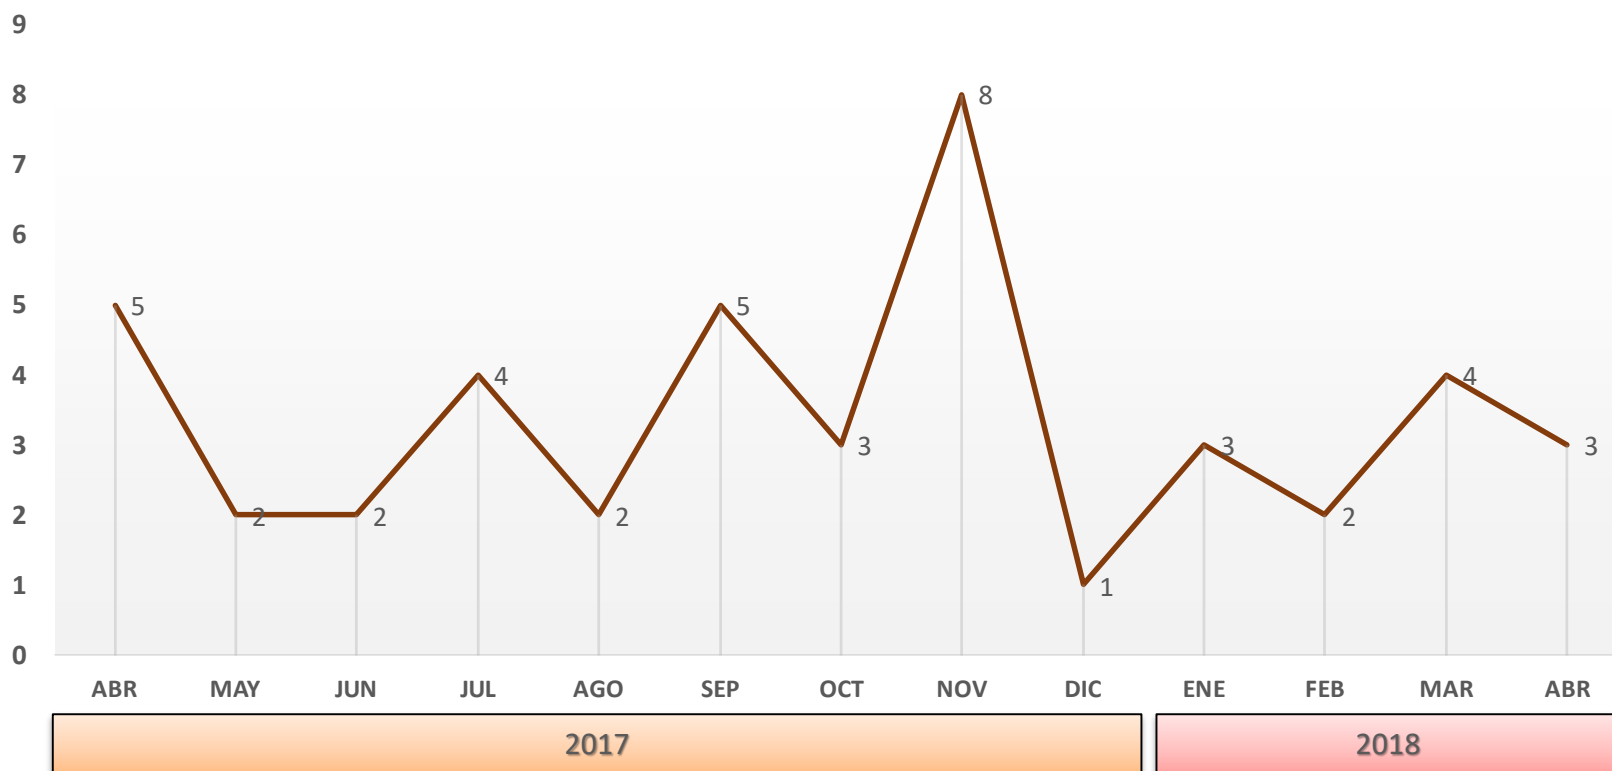

Tendencia del delito de Homicidio Doloso

San Luis Río Colorado