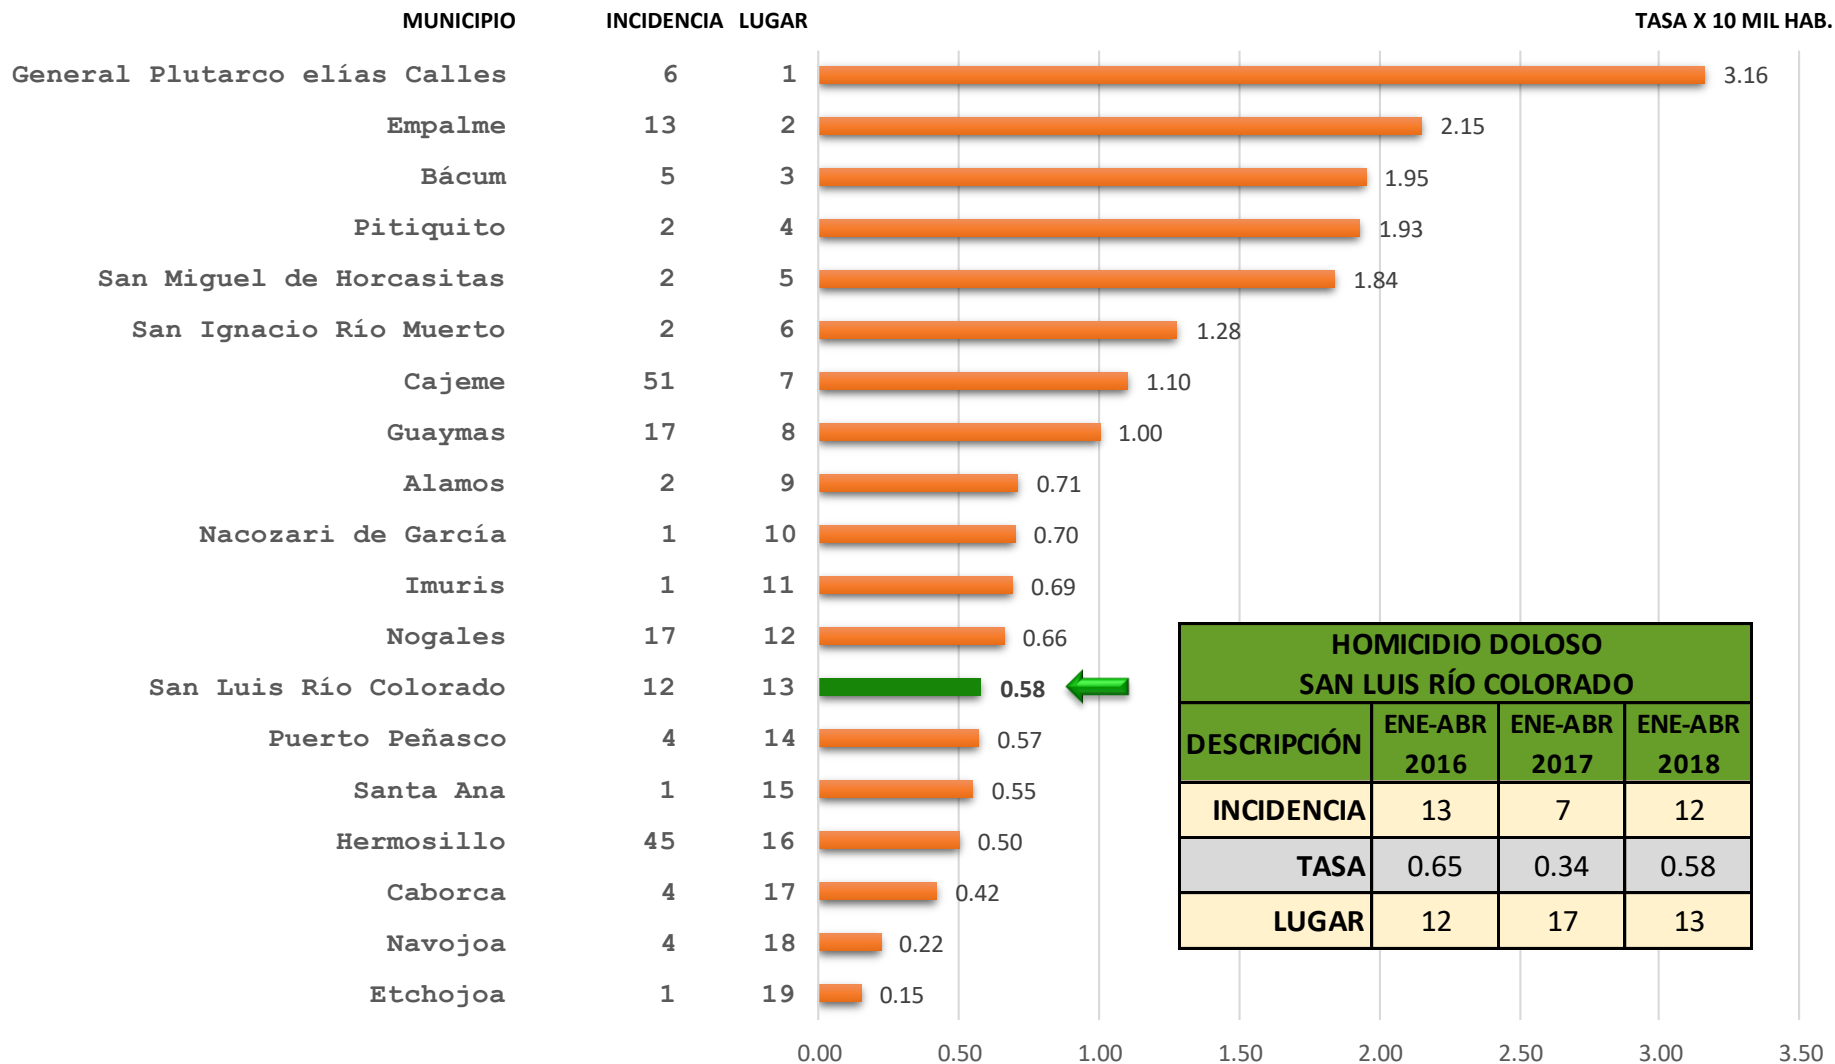

Enero - Abril 2018

MUNICIPIO	TOTAL
HERMOSILLO	2,379
CAJEME	1,107
NOGALES	527
NAVOJOA	489
SAN LUIS RÍO COLORADO	307
HUATABAMPO	236
GUAYMAS	173
CABORCA	109
PUERTO PEÑASCO	82
ETCHOJOA	75
EMPALME	74
MAGDALENA	70
AGUA PRIETA	59
RESTO DE LOS MUNICIPIOS	305
TOTAL GENERAL	5,992

En **13** municipios se concentran el **94.9 %** de la incidencia delictiva en el Estado.

Participación municipal de la incidencia delictiva Homicidio Doloso Enero - Abril 2018

Participación municipal de la tasa por cada 10 mil habitantes Homicidio Doloso Enero - Abril 2018

HOMICIDIO DOLOSO SAN LUIS RÍO COLORADO			
DESCRIPCIÓN	ENE-ABR 2016	ENE-ABR 2017	ENE-ABR 2018
INCIDENCIA	13	7	12
TASA	0.65	0.34	0.58
LUGAR	12	17	13

NOTA: Para obtener la tasa por cada 10 mil habitantes se utilizó la proyección de la población total de los municipios a mitad del año 2018 según CONAPO. No se incluyeron los municipios con población menor a los 10 mil habitantes.