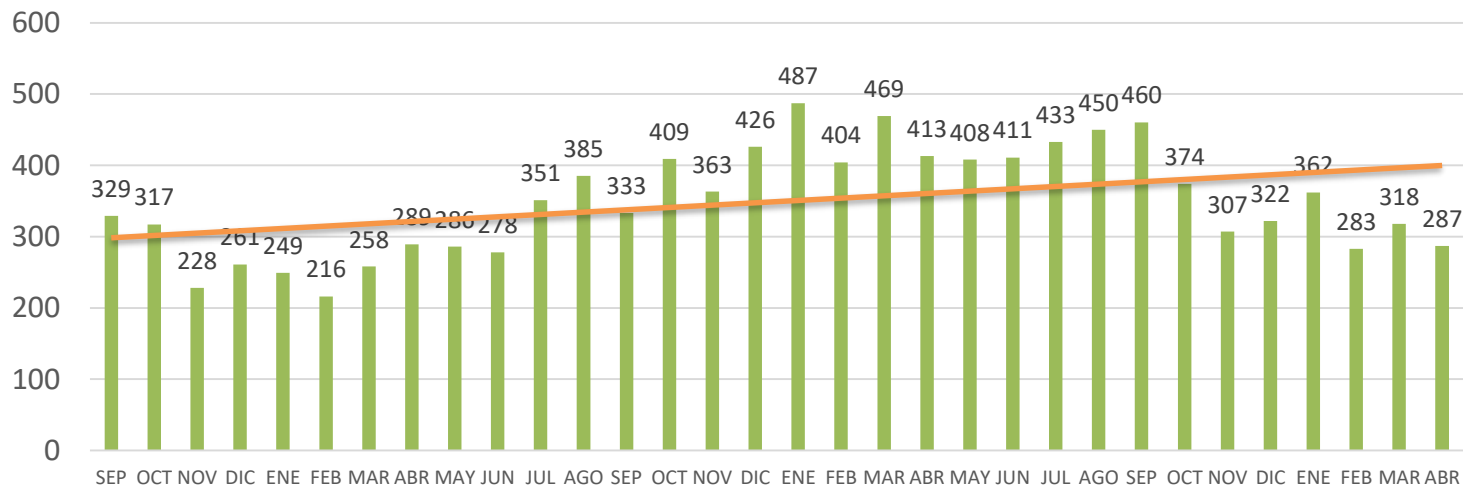

2015	2016	2017	2018
Total 861		Total 1,129	

Participación municipal de la incidencia delictiva Robo a casa habitación Enero - Abril 2018

Participación municipal de la tasa por cada 10 mil habitantes Robo a casa habitación Enero - Abril 2018

ROBO A CASA HABITACIÓN SAN LUIS RÍO COLORADO			
DESCRIPCIÓN	ENE-ABR 2016	ENE-ABR 2017	ENE-ABR 2018
INCIDENCIA	54	26	6
TASA	2.69	1.28	0.29
LUGAR	6	4	12

NOTA: Para obtener la tasa por cada 10 mil habitantes se utilizó la proyección de la población total de los municipios a mitad del año 2018 según CONAPO. No se incluyeron los municipios con población menor a los 10 mil habitantes.

Tendencia del delito de Robo a casa habitación

San Luis Río Colorado

Tendencia de incidentes (Reportes llamadas 911) de Robo a casa habitación San Luis Río Colorado Septiembre 2015 – Abril 2018

Media 348.9

Total 11,166

2015	2016	2017	2018
Total 3,843		Total 4,938	

Participación municipal de la incidencia delictiva Robo a comercio Enero - Abril 2018

Participación municipal de la tasa por cada 10 mil habitantes Robo a comercio Enero - Abril 2018