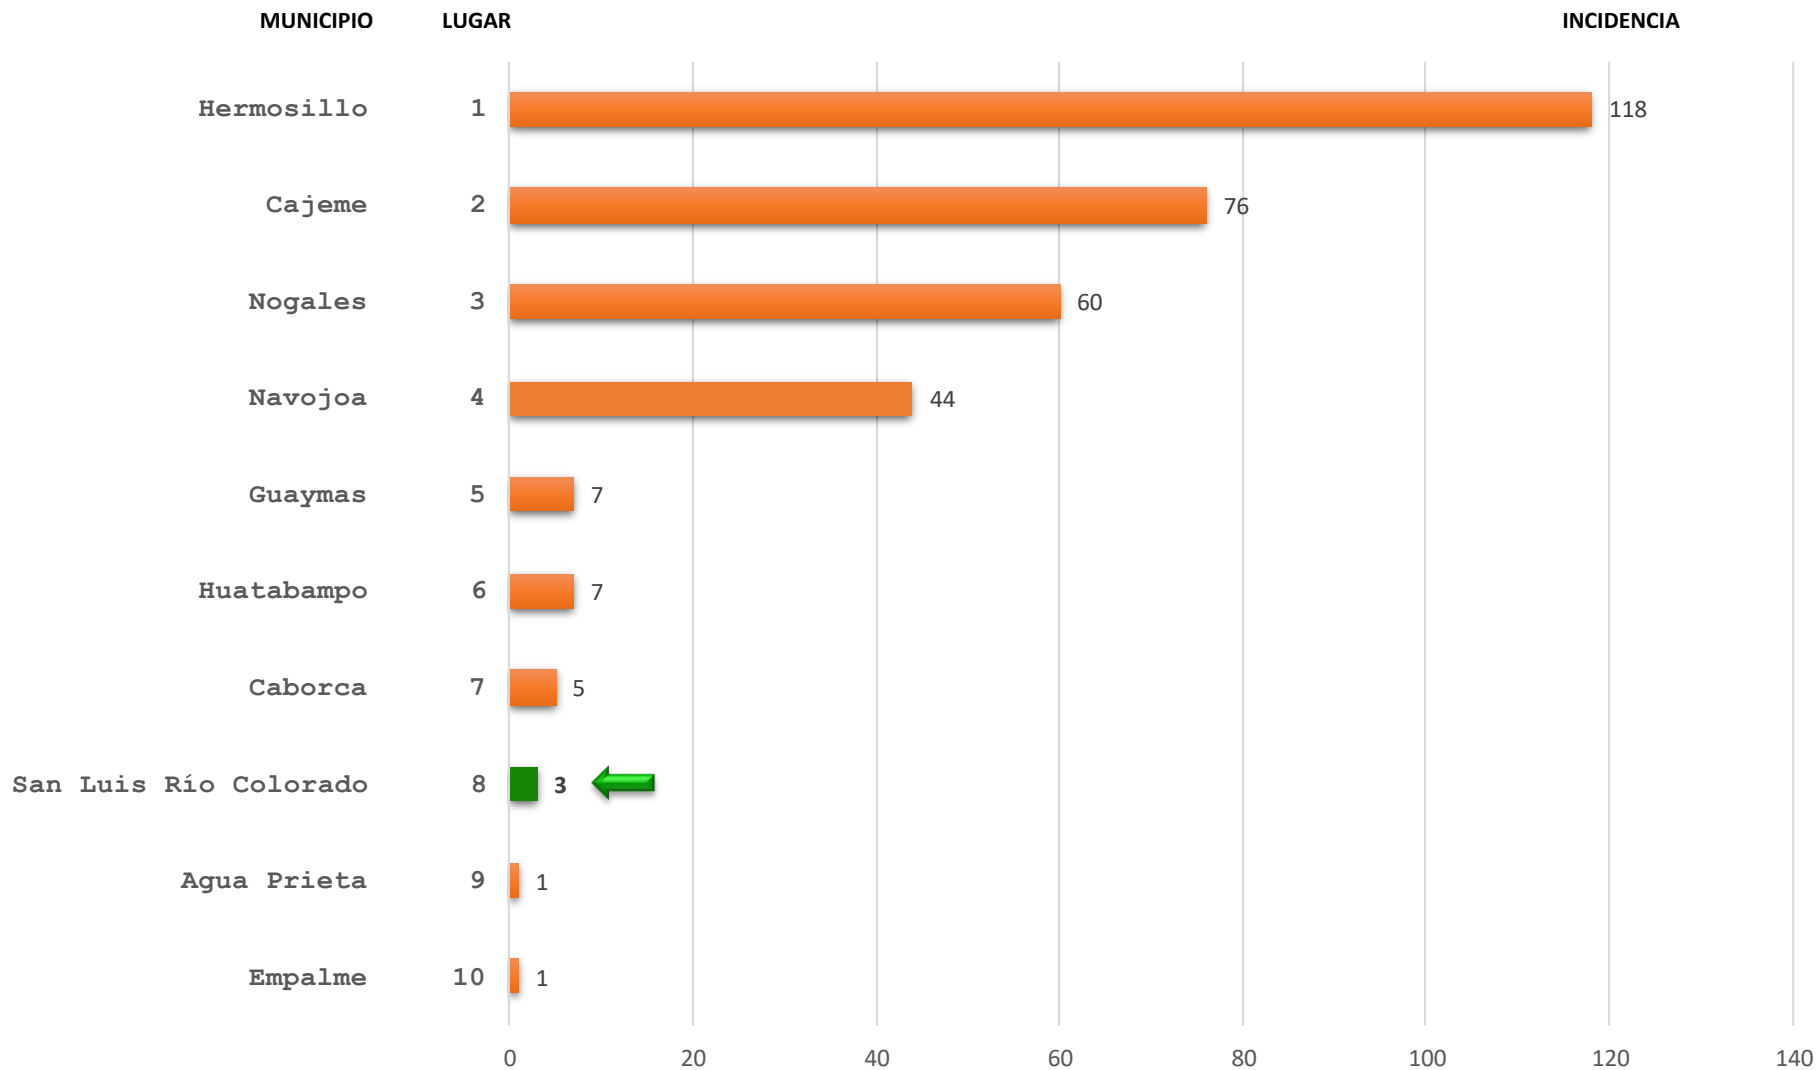

ROBO A CASA HABITACIÓN SAN LUIS RÍO COLORADO			
DESCRIPCIÓN	ENE-ABR 2016	ENE-ABR 2017	ENE-ABR 2018
INCIDENCIA	54	26	6
TASA	2.69	1.28	0.29
LUGAR	6	4	12

NOTA: Para obtener la tasa por cada 10 mil habitantes se utilizó la proyección de la población total de los municipios a mitad del año 2018 según CONAPO. No se incluyeron los municipios con población menor a los 10 mil habitantes.

Tendencia del delito de Robo a casa habitación

San Luis Río Colorado

Tendencia de incidentes (Reportes llamadas 911) de Robo a casa habitación San Luis Río Colorado Septiembre 2015 – Abril 2018

Media 348.9

Total 11,166

2015	2016	2017	2018
Total 3,843		Total 4,938	

Participación municipal de la incidencia delictiva Robo a comercio Enero - Abril 2018

Participación municipal de la tasa por cada 10 mil habitantes Robo a comercio Enero - Abril 2018