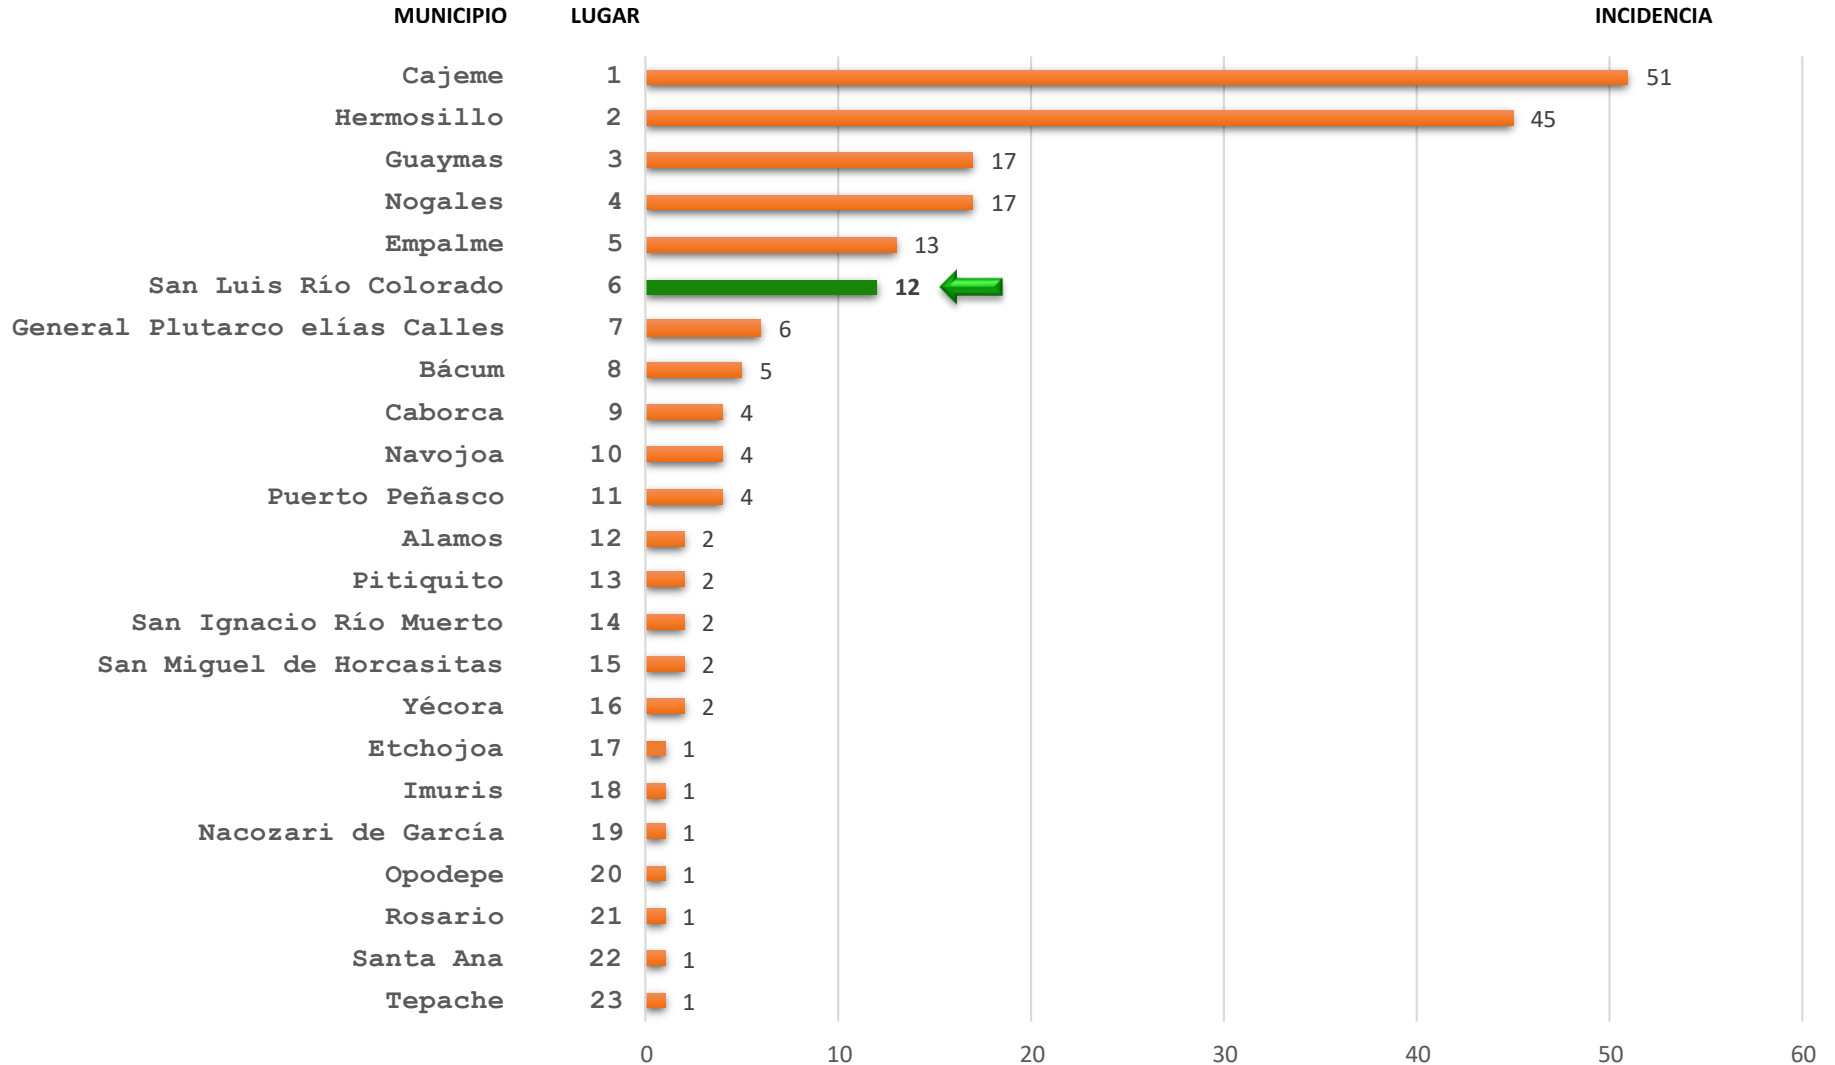

Gobierno del
Estado de Sonora

Secretaría
de Seguridad Pública

Análisis Estadístico

Municipio de San Luis Río Colorado

Enero - Abril 2018

Participación porcentual por municipio en la incidencia delictiva

SONORA

Enero - Abril 2018

MUNICIPIO	TOTAL
HERMOSILLO	2,379
CAJEME	1,107
NOGALES	527
NAVOJOA	489
SAN LUIS RÍO COLORADO	307
HUATABAMPO	236
GUAYMAS	173
CABORCA	109
PUERTO PEÑASCO	82
ETCHOJOA	75
EMPALME	74
MAGDALENA	70
AGUA PRIETA	59
RESTO DE LOS MUNICIPIOS	305
TOTAL GENERAL	5,992

En **13** municipios se concentran el **94.9 %** de la incidencia delictiva en el Estado.

Participación municipal de la incidencia delictiva Homicidio Doloso Enero - Abril 2018

Participación municipal de la tasa por cada 10 mil habitantes Homicidio Doloso Enero - Abril 2018

HOMICIDIO DOLOSO SAN LUIS RÍO COLORADO			
DESCRIPCIÓN	ENE-ABR 2016	ENE-ABR 2017	ENE-ABR 2018
INCIDENCIA	13	7	12
TASA	0.65	0.34	0.58
LUGAR	12	17	13

NOTA: Para obtener la tasa por cada 10 mil habitantes se utilizó la proyección de la población total de los municipios a mitad del año 2018 según CONAPO. No se incluyeron los municipios con población menor a los 10 mil habitantes.