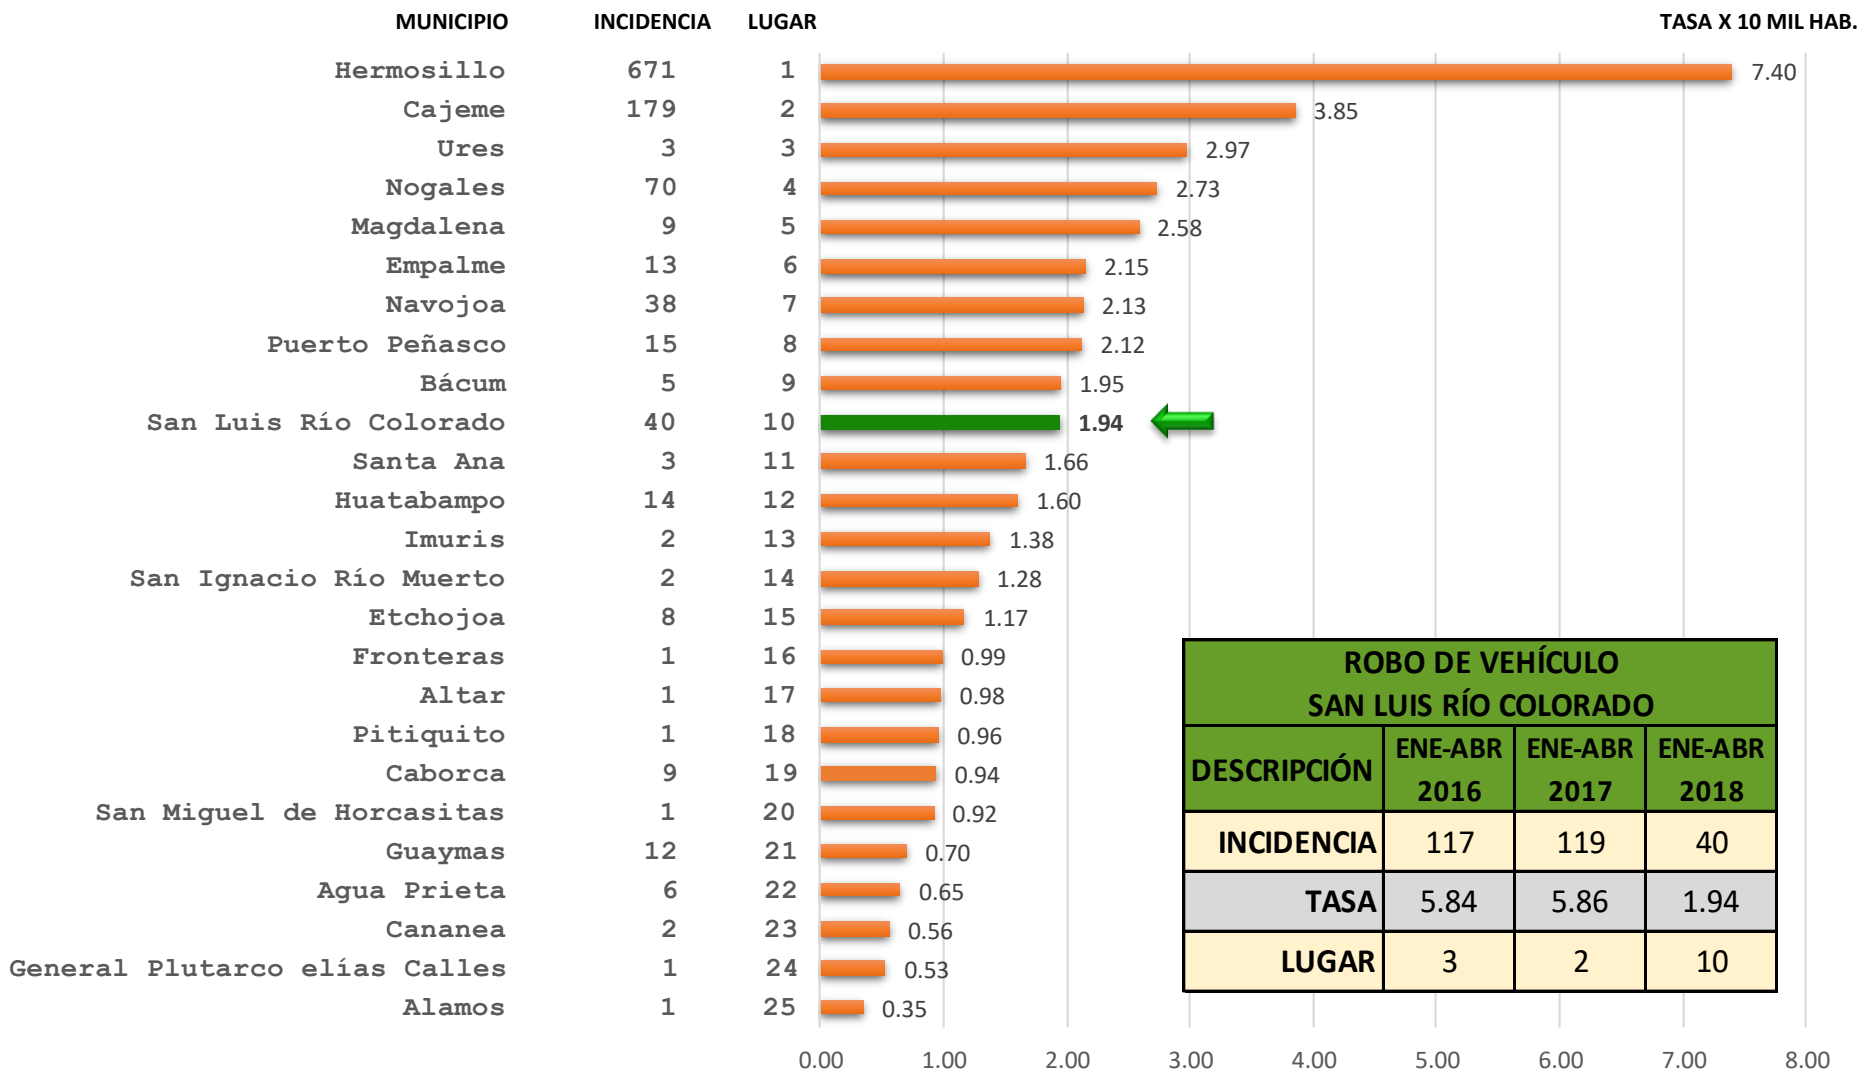

Tendencia del delito de Homicidio Doloso

San Luis Río Colorado

Participación municipal de la incidencia delictiva Robo de vehículo Enero - Abril 2018

Participación municipal de la tasa por cada 10 mil habitantes Robo de vehículo Enero - Abril 2018

ROBO DE VEHÍCULO SAN LUIS RÍO COLORADO			
DESCRIPCIÓN	ENE-ABR 2016	ENE-ABR 2017	ENE-ABR 2018
INCIDENCIA	117	119	40
TASA	5.84	5.86	1.94
LUGAR	3	2	10

NOTA: Para obtener la tasa por cada 10 mil habitantes se utilizó la proyección de la población total de los municipios a mitad del año 2018 según CONAPO. No se incluyeron los municipios con población menor a los 10 mil habitantes.