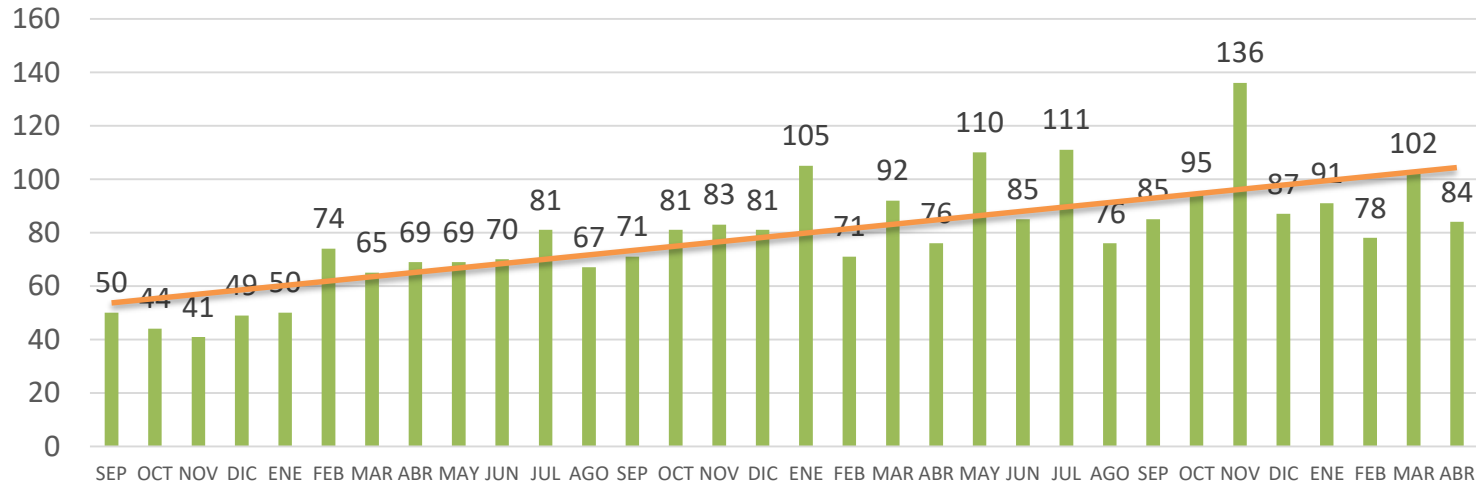

Tendencia del delito de Homicidio Doloso

San Luis Río Colorado

Participación municipal de la incidencia delictiva Robo de vehículo Enero - Abril 2018

Participación municipal de la tasa por cada 10 mil habitantes Robo de vehículo Enero - Abril 2018

ROBO DE VEHÍCULO SAN LUIS RÍO COLORADO			
DESCRIPCIÓN	ENE-ABR 2016	ENE-ABR 2017	ENE-ABR 2018
INCIDENCIA	117	119	40
TASA	5.84	5.86	1.94
LUGAR	3	2	10

NOTA: Para obtener la tasa por cada 10 mil habitantes se utilizó la proyección de la población total de los municipios a mitad del año 2018 según CONAPO. No se incluyeron los municipios con población menor a los 10 mil habitantes.

Tendencia del delito de Robo de vehículo

San Luis Río Colorado

Tendencia de incidentes (Reportes llamadas 911) de Robo de vehículo San Luis Río Colorado Septiembre 2015 – Abril 2018

Media 79.0

Total 2,529