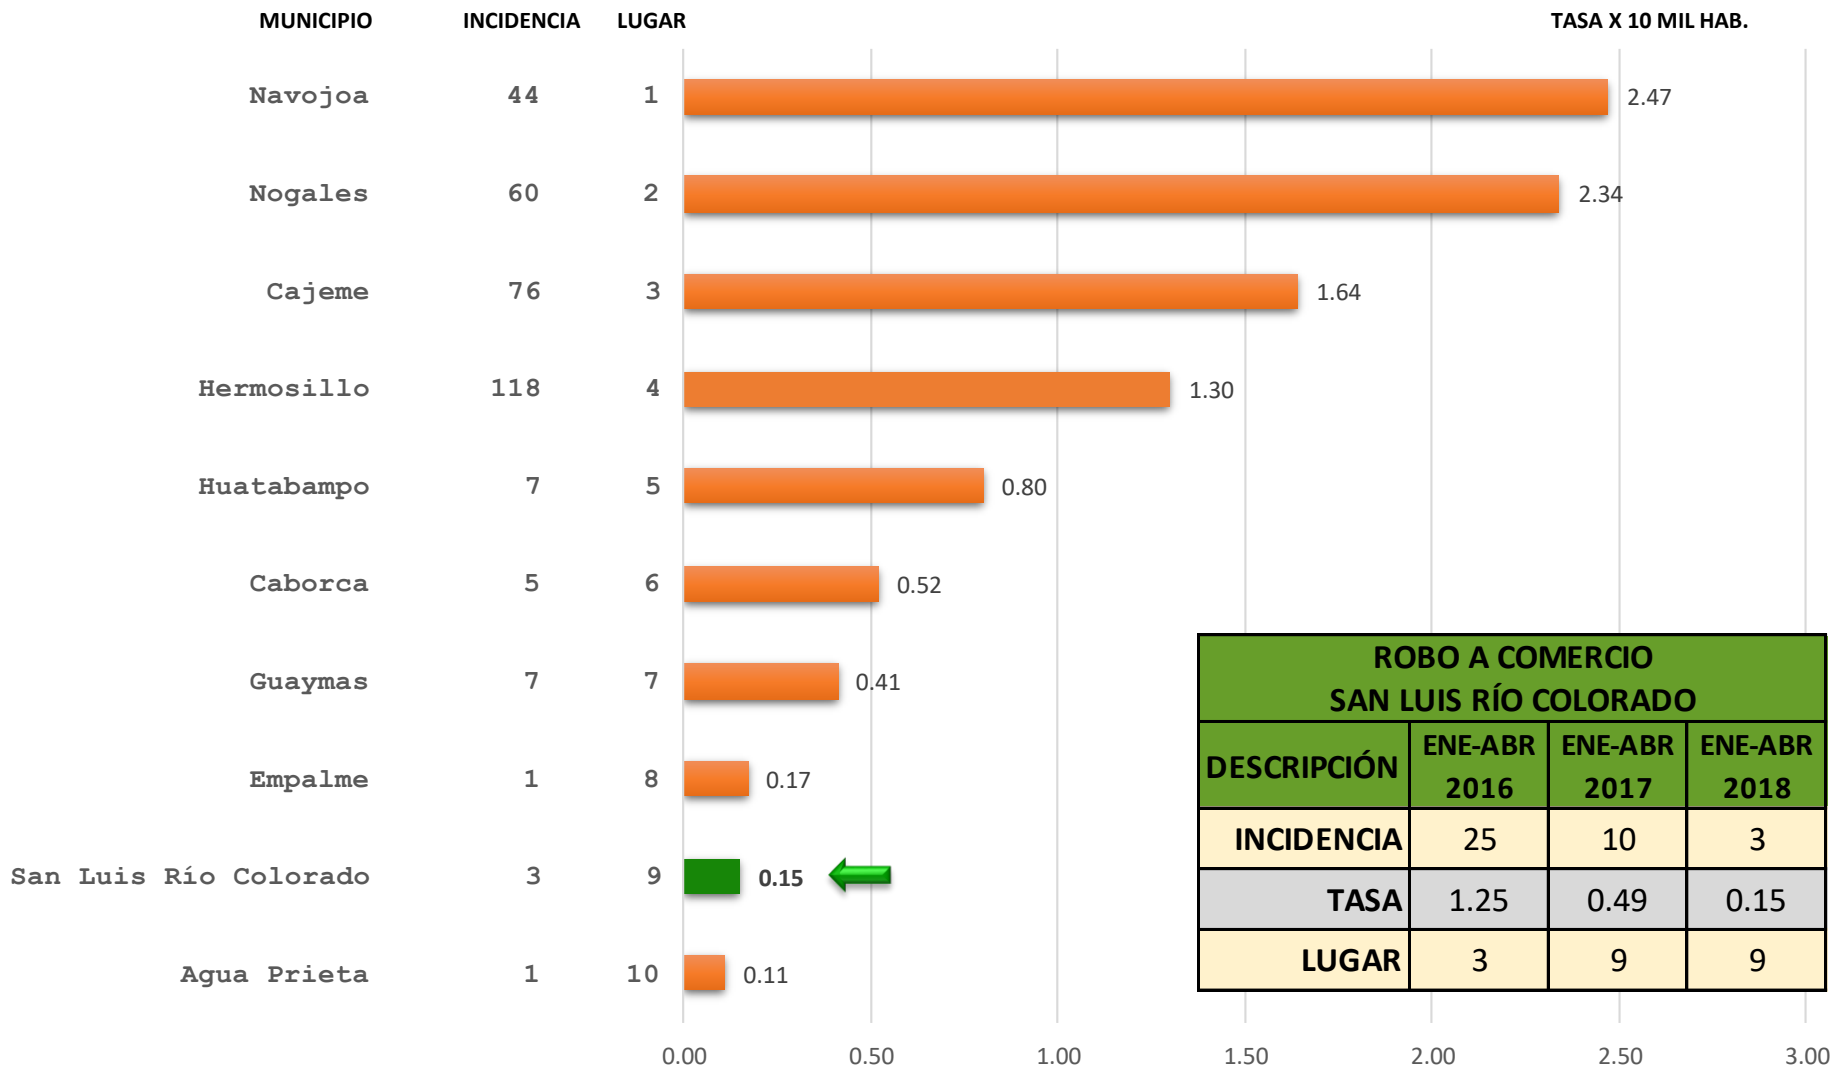

Tendencia del delito de Robo a casa habitación

San Luis Río Colorado

Tendencia de incidentes (Reportes llamadas 911) de Robo a casa habitación San Luis Río Colorado Septiembre 2015 – Abril 2018

Media 348.9

Total 11,166

2015	2016	2017	2018
Total 3,843		Total 4,938	

Participación municipal de la incidencia delictiva Robo a comercio Enero - Abril 2018

Participación municipal de la tasa por cada 10 mil habitantes Robo a comercio Enero - Abril 2018

ROBO A COMERCIO SAN LUIS RÍO COLORADO			
DESCRIPCIÓN	ENE-ABR 2016	ENE-ABR 2017	ENE-ABR 2018
INCIDENCIA	25	10	3
TASA	1.25	0.49	0.15
LUGAR	3	9	9

NOTA: Para obtener la tasa por cada 10 mil habitantes se utilizó la proyección de la población total de los municipios a mitad del año 2018 según CONAPO. No se incluyeron los municipios con población menor a los 10 mil habitantes.