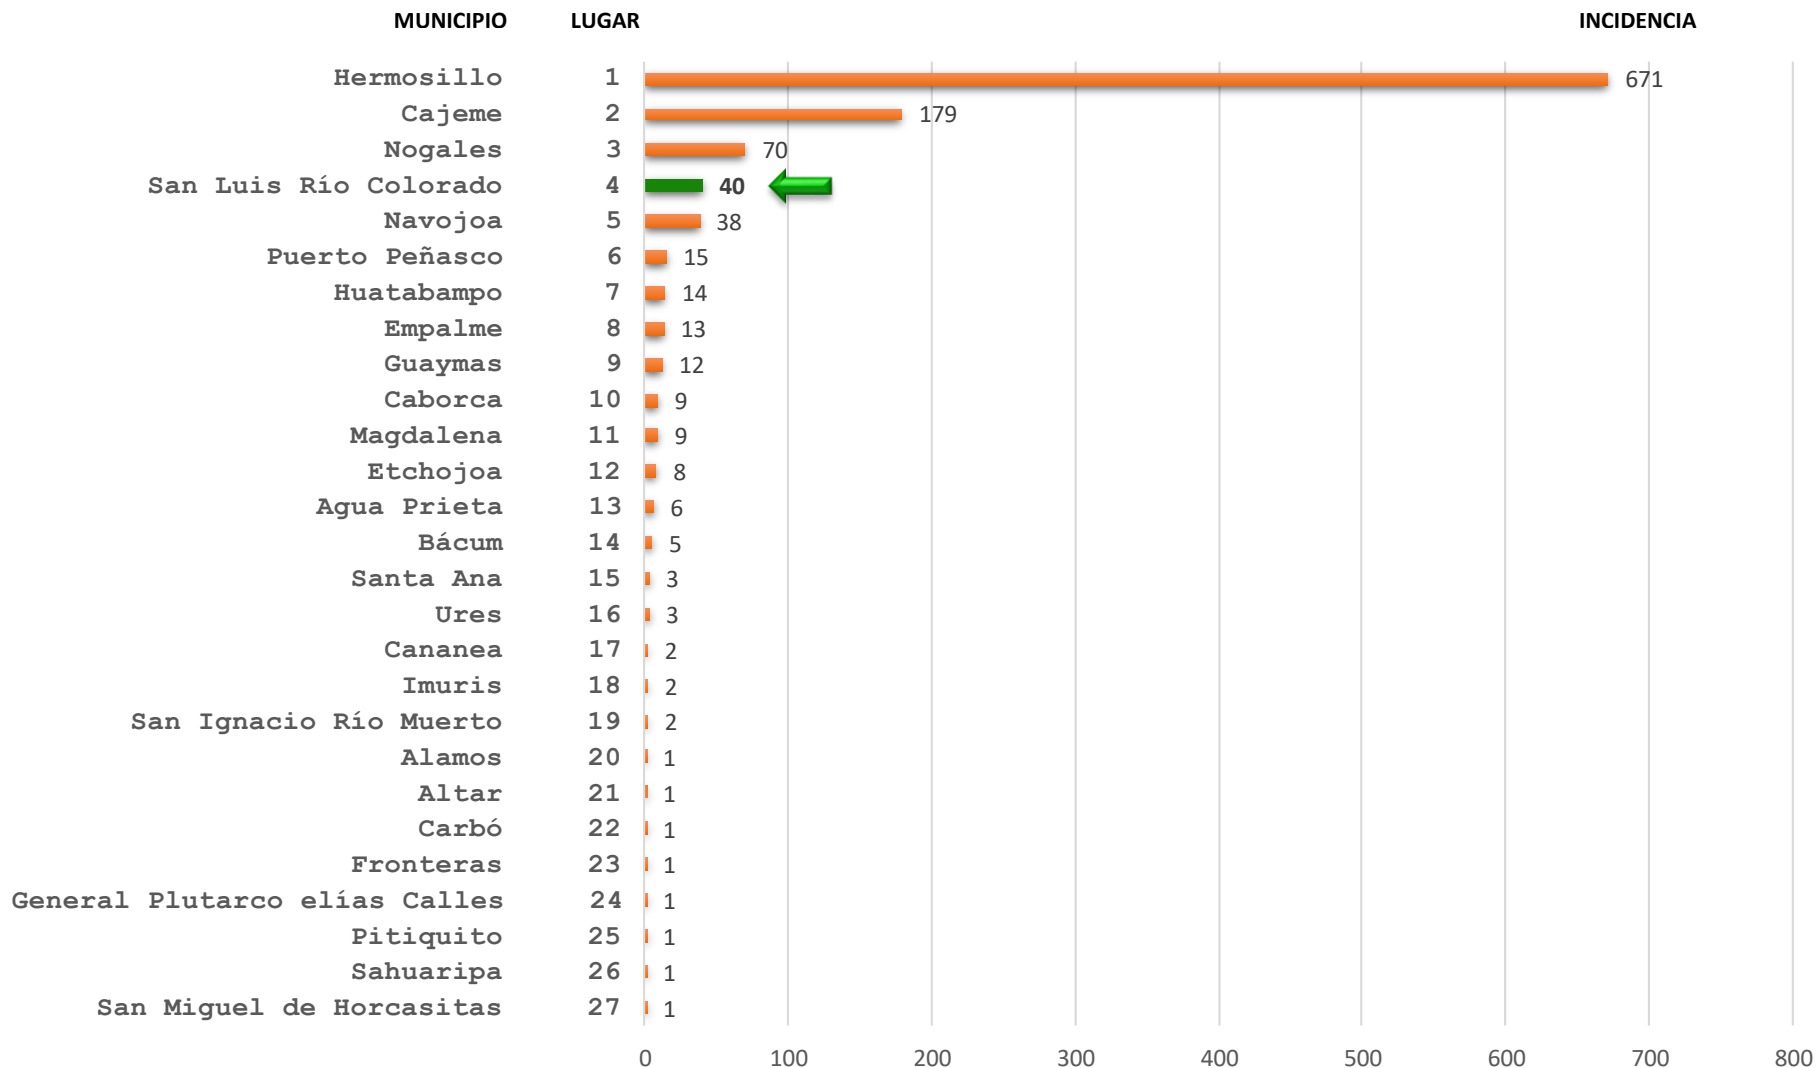

Participación municipal de la incidencia delictiva Robo de vehículo Enero - Abril 2018