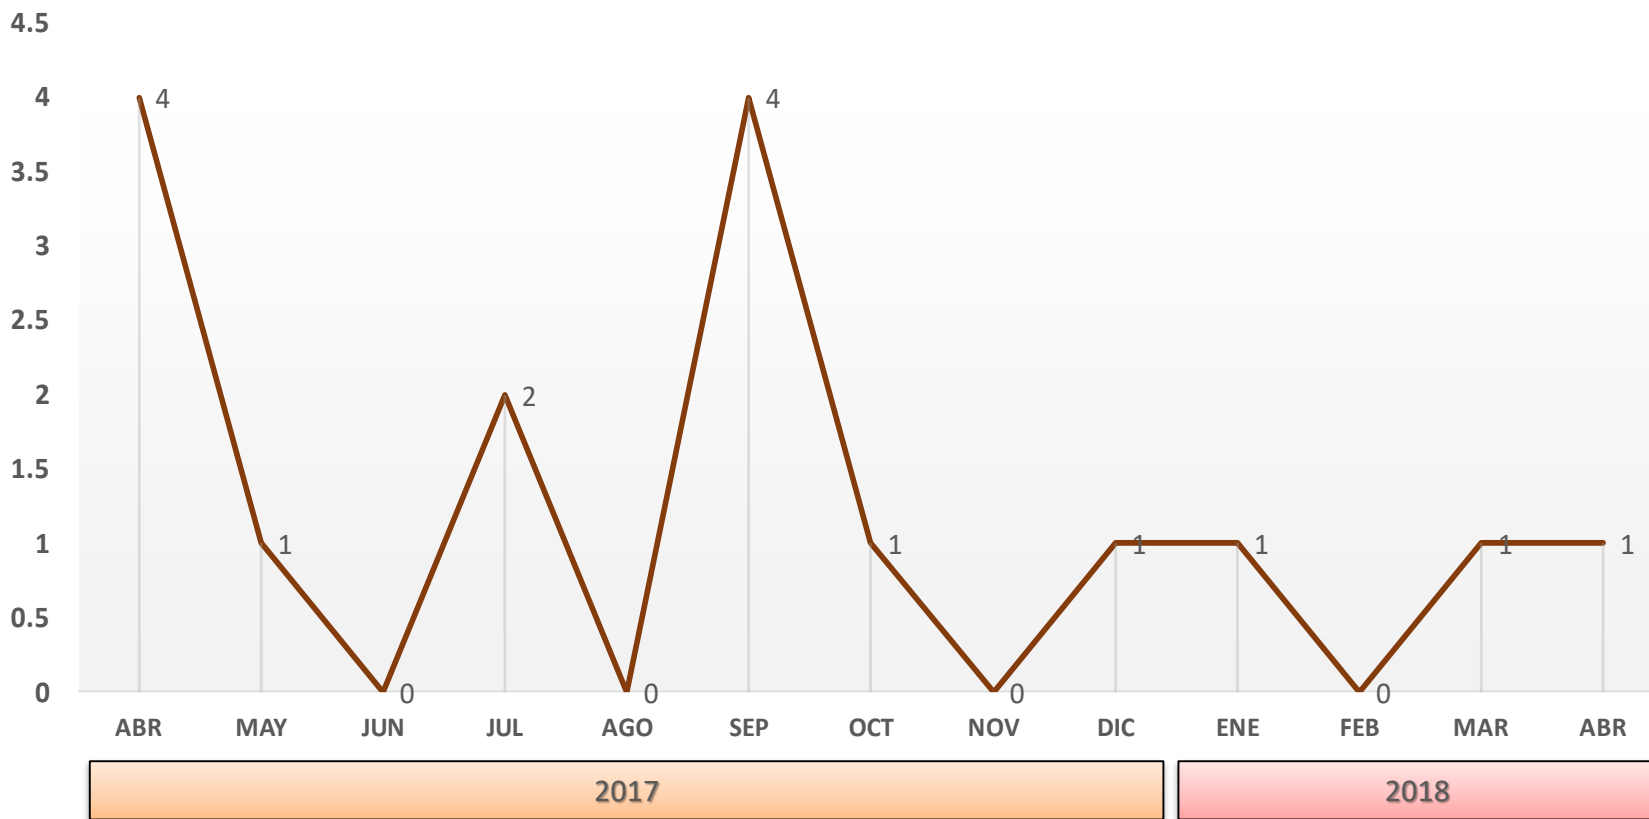

Tendencia del delito de Robo a comercio

San Luis Río Colorado