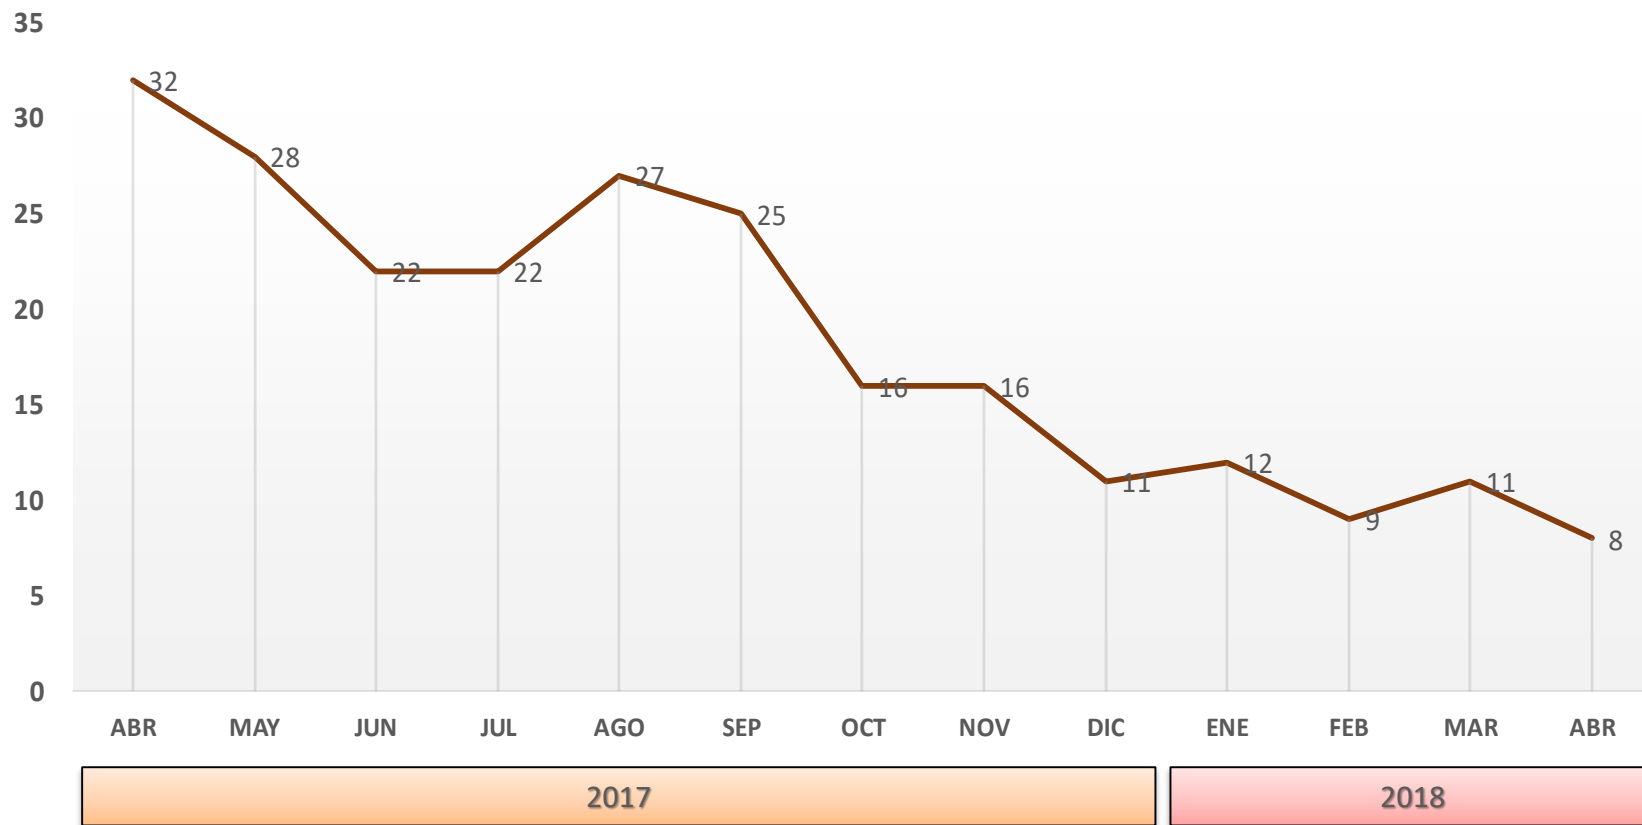

Tendencia del delito de Robo de vehículo

San Luis Río Colorado