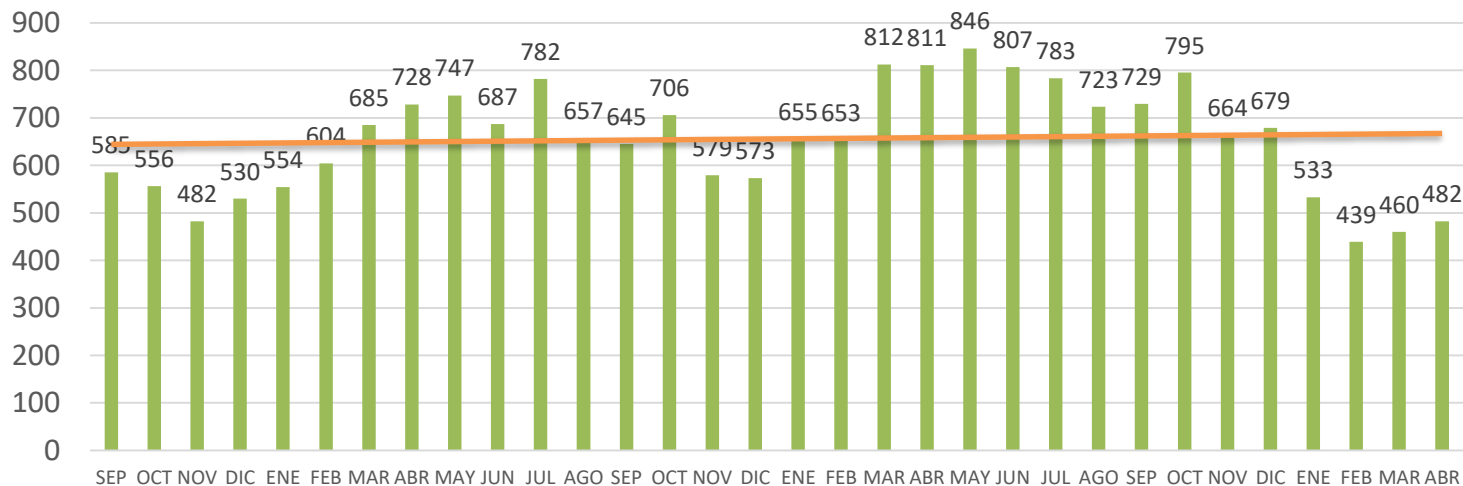

Total 11,166

2015	2016	2017	2018
Total 3,843		Total 4,938	

Participación municipal de la incidencia delictiva Robo a comercio Enero - Abril 2018

Participación municipal de la tasa por cada 10 mil habitantes Robo a comercio Enero - Abril 2018

ROBO A COMERCIO SAN LUIS RÍO COLORADO			
DESCRIPCIÓN	ENE-ABR 2016	ENE-ABR 2017	ENE-ABR 2018
INCIDENCIA	25	10	3
TASA	1.25	0.49	0.15
LUGAR	3	9	9

NOTA: Para obtener la tasa por cada 10 mil habitantes se utilizó la proyección de la población total de los municipios a mitad del año 2018 según CONAPO. No se incluyeron los municipios con población menor a los 10 mil habitantes.

Tendencia del delito de Robo a comercio

San Luis Río Colorado

Tendencia de incidentes (Reportes llamadas 911) de Robo a comercio San Luis Río Colorado Septiembre 2015 – Abril 2018

Media 78.6

Total 2,517

Tendencia de incidentes (Reportes llamadas 911) de Violencia familiar San Luis Río Colorado Septiembre 2015 – Abril 2018

Media 655.3

Total 20,971