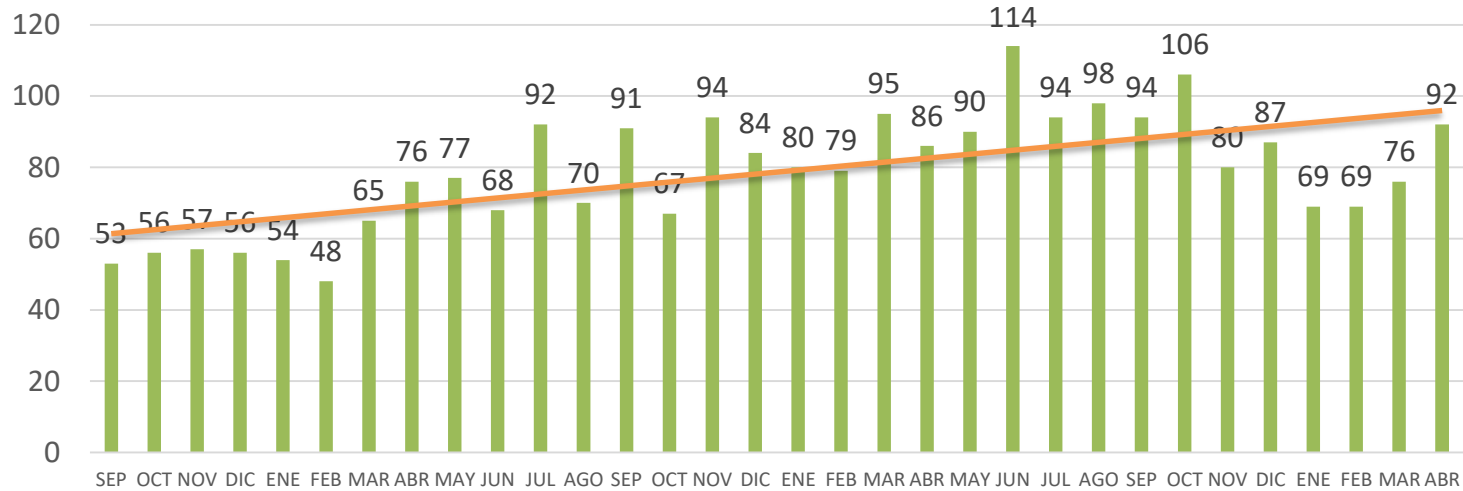

Total 11,166

2015	2016	2017	2018
Total 3,843		Total 4,938	

Participación municipal de la incidencia delictiva Robo a comercio Enero - Abril 2018

Participación municipal de la tasa por cada 10 mil habitantes Robo a comercio Enero - Abril 2018

ROBO A COMERCIO SAN LUIS RÍO COLORADO			
DESCRIPCIÓN	ENE-ABR 2016	ENE-ABR 2017	ENE-ABR 2018
INCIDENCIA	25	10	3
TASA	1.25	0.49	0.15
LUGAR	3	9	9

NOTA: Para obtener la tasa por cada 10 mil habitantes se utilizó la proyección de la población total de los municipios a mitad del año 2018 según CONAPO. No se incluyeron los municipios con población menor a los 10 mil habitantes.

Tendencia del delito de Robo a comercio

San Luis Río Colorado

Tendencia de incidentes (Reportes llamadas 911) de Robo a comercio San Luis Río Colorado Septiembre 2015 – Abril 2018

Media 78.6

Total 2,517

Tendencia de incidentes (Reportes llamadas 911) de Violencia familiar San Luis Río Colorado Septiembre 2015 – Abril 2018