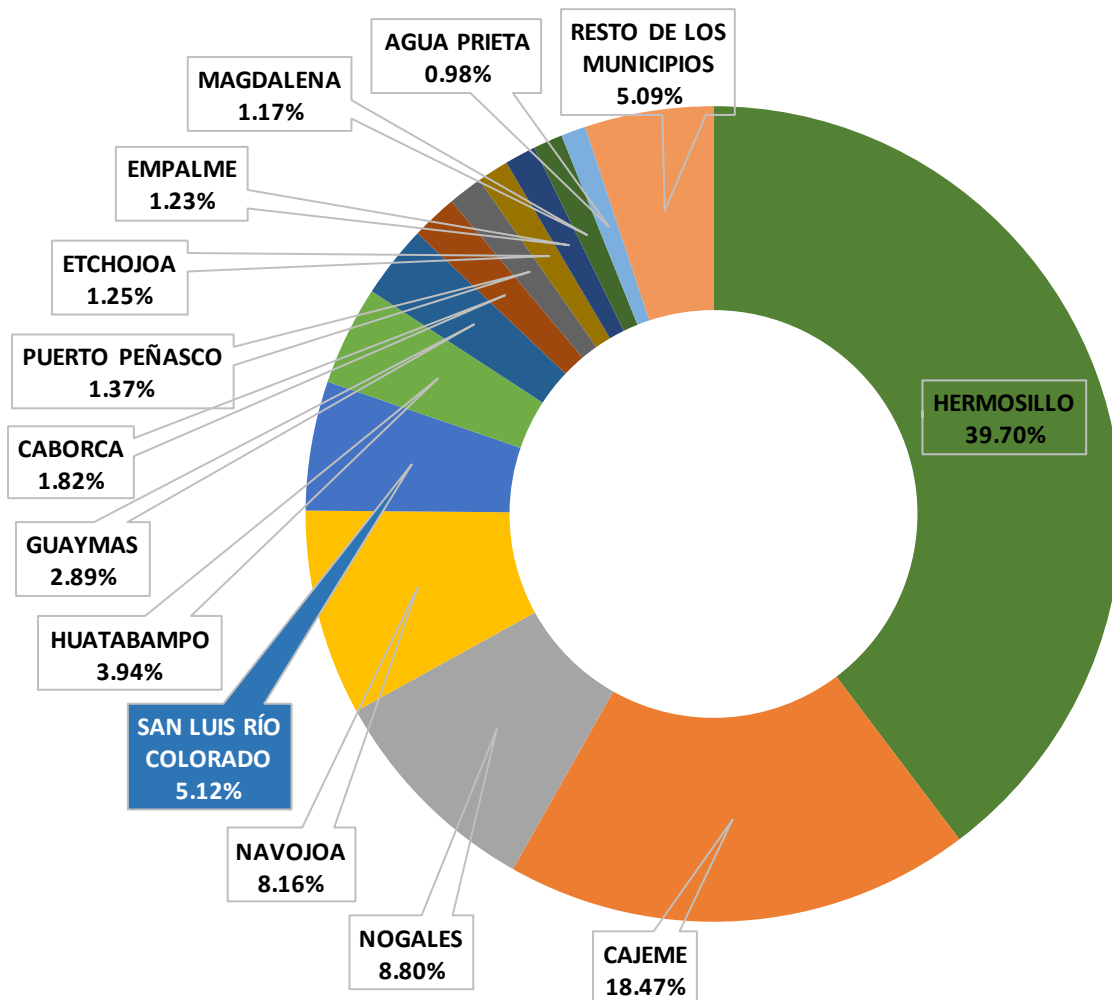

Gobierno del
Estado de Sonora

Secretaría
de Seguridad Pública

Análisis Estadístico

Municipio de San Luis Río Colorado

Enero - Abril 2018

Participación porcentual por municipio en la incidencia delictiva

SONORA

Enero - Abril 2018

MUNICIPIO	TOTAL
HERMOSILLO	2,379
CAJEME	1,107
NOGALES	527
NAVOJOA	489
SAN LUIS RÍO COLORADO	307
HUATABAMPO	236
GUAYMAS	173
CABORCA	109
PUERTO PEÑASCO	82
ETCHOJOA	75
EMPALME	74
MAGDALENA	70
AGUA PRIETA	59
RESTO DE LOS MUNICIPIOS	305
TOTAL GENERAL	5,992

En **13** municipios se concentran el **94.9 %** de la incidencia delictiva en el Estado.

Participación municipal de la incidencia delictiva Homicidio Doloso Enero - Abril 2018

Participación municipal de la tasa por cada 10 mil habitantes Homicidio Doloso Enero - Abril 2018

HOMICIDIO DOLOSO SAN LUIS RÍO COLORADO			
DESCRIPCIÓN	ENE-ABR 2016	ENE-ABR 2017	ENE-ABR 2018
INCIDENCIA	13	7	12
TASA	0.65	0.34	0.58
LUGAR	12	17	13

NOTA: Para obtener la tasa por cada 10 mil habitantes se utilizó la proyección de la población total de los municipios a mitad del año 2018 según CONAPO. No se incluyeron los municipios con población menor a los 10 mil habitantes.