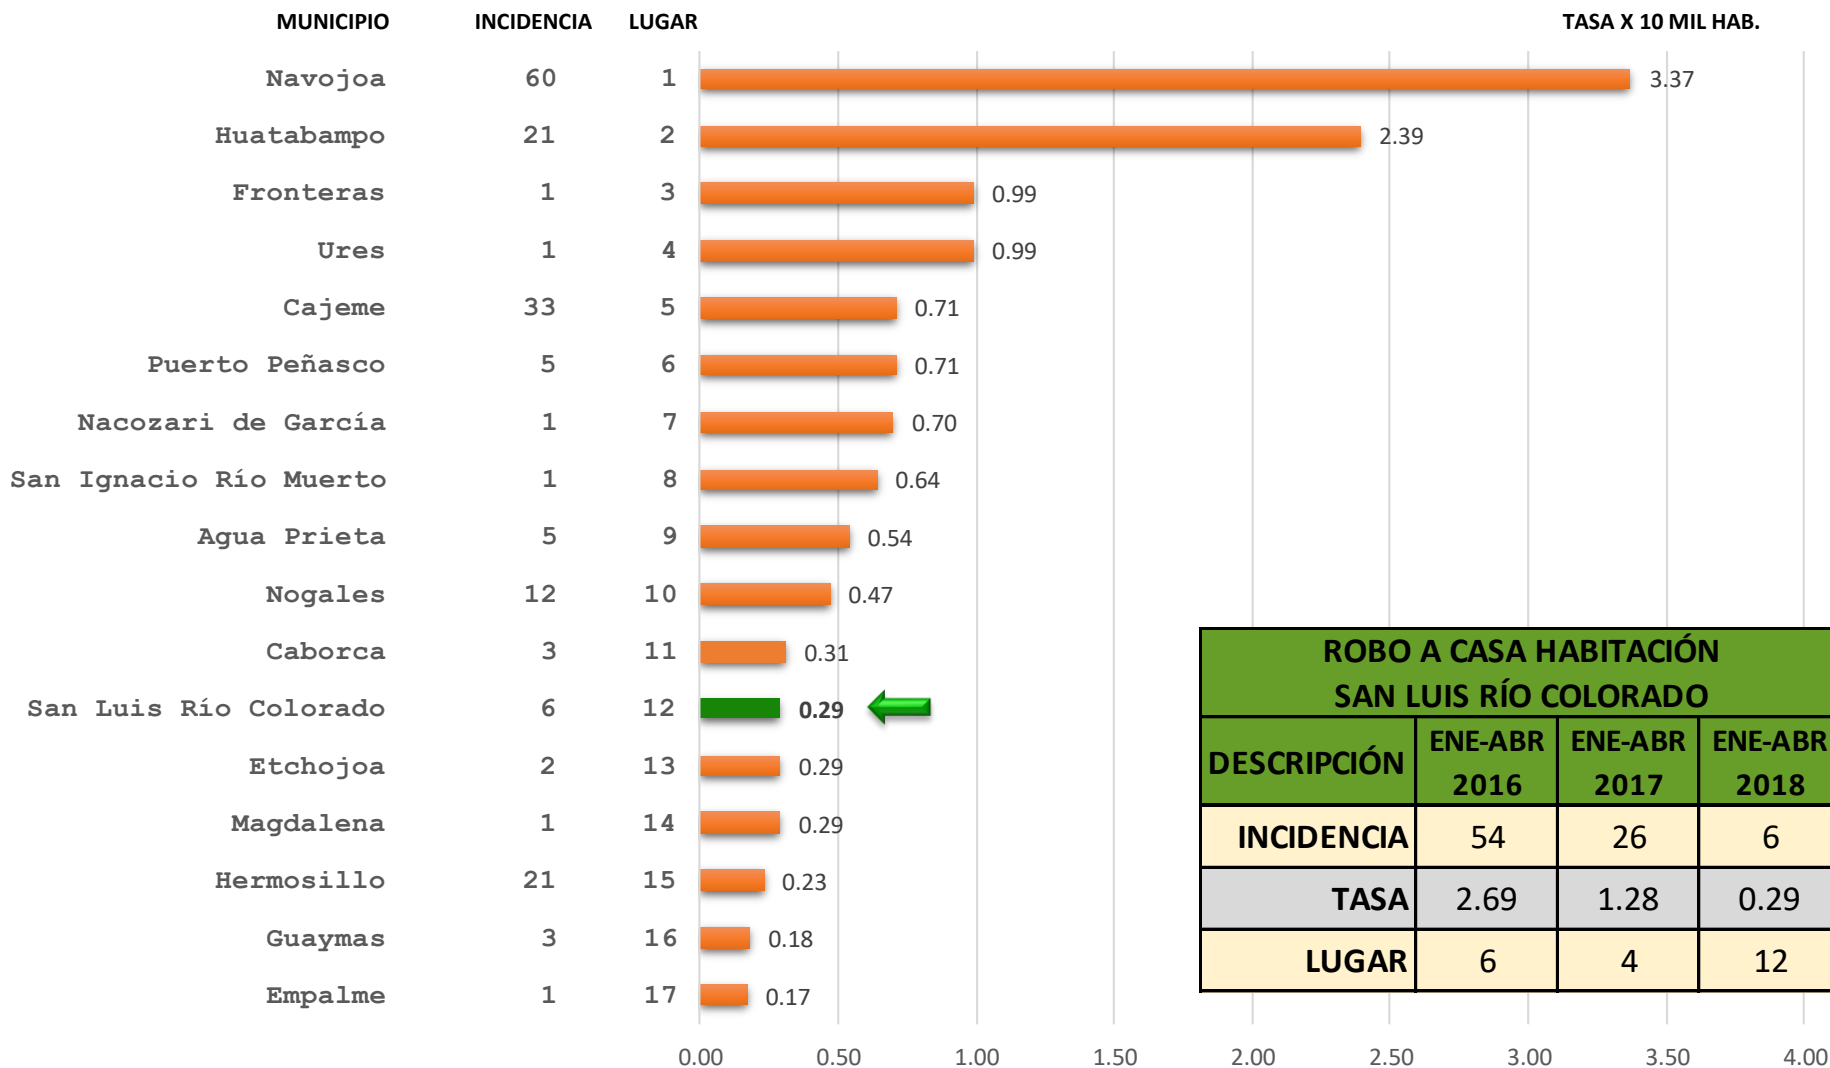

Tendencia del delito de Robo de vehículo

San Luis Río Colorado

Tendencia de incidentes (Reportes llamadas 911) de Robo de vehículo San Luis Río Colorado Septiembre 2015 – Abril 2018

Media 79.0

Total 2,529

2015	2016	2017	2018
Total 861		Total 1,129	

Participación municipal de la incidencia delictiva Robo a casa habitación Enero - Abril 2018

Participación municipal de la tasa por cada 10 mil habitantes Robo a casa habitación Enero - Abril 2018

ROBO A CASA HABITACIÓN SAN LUIS RÍO COLORADO			
DESCRIPCIÓN	ENE-ABR 2016	ENE-ABR 2017	ENE-ABR 2018
INCIDENCIA	54	26	6
TASA	2.69	1.28	0.29
LUGAR	6	4	12

NOTA: Para obtener la tasa por cada 10 mil habitantes se utilizó la proyección de la población total de los municipios a mitad del año 2018 según CONAPO. No se incluyeron los municipios con población menor a los 10 mil habitantes.